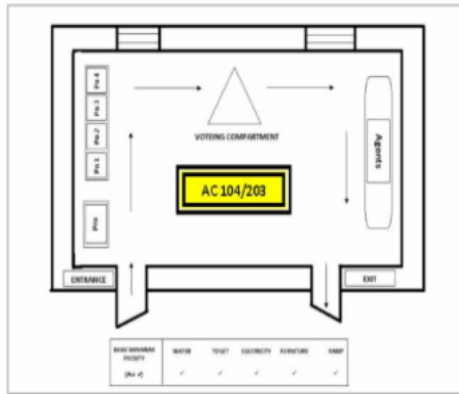

নির্বাচক নিবন্ধন আধিকারিকের স্বাক্ষর

Nazri Naksha

Google Map View

Polling Station Building Front View

Polling Station Front View

Cad View

Key MAP View

বিধানসভা নির্বাচনক্ষেত্রের নং, নাম : 104-নৈহাটী
ভাগ নং, নাম : 1-বি আর এস কালানি.