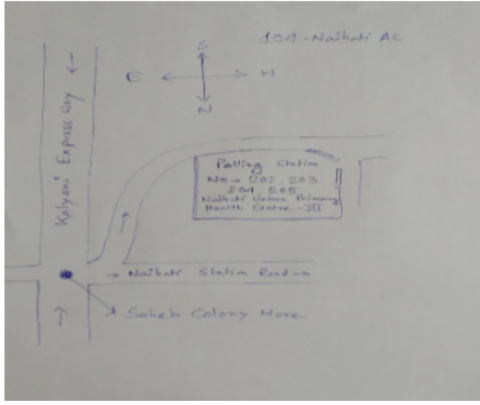

নির্বাচক নিবন্ধন আধিকারিকের স্বাক্ষর

Nazri Naksha

Google Map View

Polling Station Building Front View

Polling Station Front View

Cad View

Key MAP View

বিধানসভা নির্বাচনক্ষেত্রের নং, নাম : 104-নৈহাটী
ভাগ নং, নাম : 1-বি আর এস কালানি.