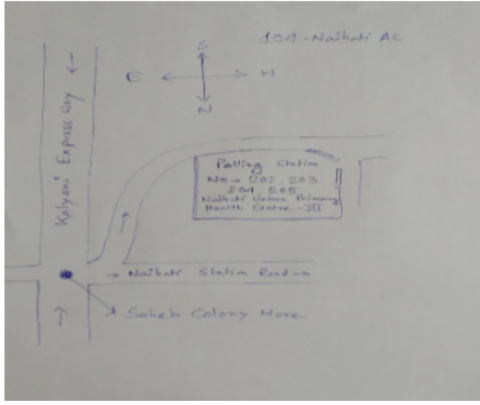

নির্বাচক তালিকা 2026 S25 পশ্চিমবঙ্গ

বিধানসভা নির্বাচনক্ষেত্রের নং, নাম ও সংরক্ষণের স্থিতি : 104 - নৈহাটী (সাধারণ)		অংশ নং : 207			
বিধানসভা নির্বাচনক্ষেত্রটি যে লোকসভা নির্বাচনক্ষেত্রের / ক্ষেত্রসমূহের অন্তর্ভুক্ত তার নং, নাম ও সংরক্ষণ স্থিতি : 15 - ব্যারাকপুর (সাধারণ)					
1. সংশোধনের পূর্ণ বিবরণ					
সংশোধনের বৎসর :	2026	নির্বাচক তালিকার পরিচিতি :			
ভিত্তি তারিখ :	01-01-2026	বিশেষ নিবিড় সংশোধনী ২০২৬-এর চূড়ান্ত ভোটার তালিকা			
সংশোধনের প্রকৃতি :	বিশেষ নিবিড় সংশোধনী 2026				
প্রকাশনার তারিখ :	28-02-2026				
2. অংশ ও নির্বাচনী এলাকার পূর্ণ বিবরণ :					
অংশের ভাগ নং ও নাম :					
1-ইন্দিরা নগর.					
2-বি আর এস কলোনী (আংশিক)					
		প্রধান শহর/গ্রাম	: নৈহাটী		
		ওয়ার্ড	: 024		
		থানা	: নৈহাটী		
		গ্রাম পঞ্চগয়েত	:		
		ব্লক	:		
		মহকুমা	: ব্যারাকপুর		
		জেলা	: উত্তর 24 পরগণা		
		পিন	: 743165		
3. ভোট গ্রহন কেন্দ্রের পূর্ণ বিবরণ :					
ভোট গ্রহন কেন্দ্রের নং, নাম :		ভোট গ্রহন কেন্দ্রের শ্রেণী :		শহরাঞ্চল	
207 - আরবান প্রাইমারী হেল্থ সেন্টার-৩		এই অংশে সহায়ক ভোটগ্রহন কেন্দ্রের সংখ্যা		0	
ভোট গ্রহন কেন্দ্রের ঠিকানা :		:			
আরবান প্রাইমারী হেল্থ সেন্টার-৩, রুম - 3, বি.আর.এস. কলোনী					
4. নির্বাচকের সংখ্যা :					
প্রথম ক্রমিক নং	শেষ ক্রমিক নং	মোট সংখ্যা			
		পুরুষ	মহিলা	তৃতীয় লিঙ্গ	মোট
1	882	431	444	0	875

নির্বাচক নিবন্ধন আধিকারিকের স্বাক্ষর

Nazri Naksha

Google Map View

Polling Station Building Front View

Polling Station Front View

Cad View

Key MAP View

বিধানসভা নির্বাচনক্ষেত্রের নং, নাম : 104-নৈহাটী
ভাগ নং, নাম : 1-ইন্দিরা নগর.