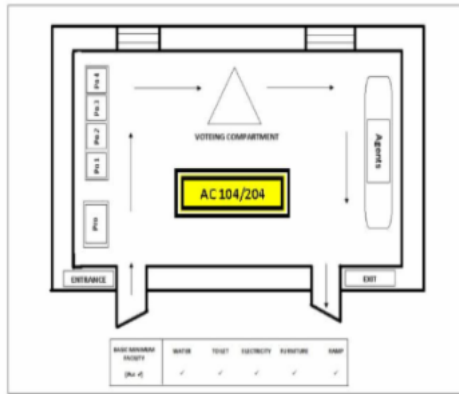

নির্বাচক নিবন্ধন আধিকারিকের স্বাক্ষর

Nazri Naksha

Google Map View

Polling Station Building Front View

Polling Station Front View

Cad View

Key MAP View

বিধানসভা নির্বাচনক্ষেত্রের নং, নাম : 104-নৈহাটী
ভাগ নং, নাম : 1-ইন্দিরা নগর.