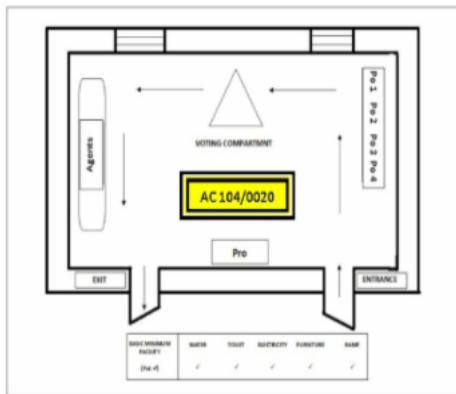

নির্বাচক নিবন্ধন আধিকারিকের স্বাক্ষর

Nazri Naksha

Google Map View

Polling Station Building Front View

Polling Station Front View

Cad View

Key MAP View

1 নাম : সীমা দেবী স্বামীর নাম: ধর্মেন্দ্র কুমার বাড়ির নং : n0271 বয়স : 51 লিঙ্গ : মহিলা	IQN0539742 ফটো উপলব্ধ	Q 2 নাম : অলোক কুমার পিতার নাম: ধর্মেন্দ্র কুমার বাড়ির নং : বয়স : 30 লিঙ্গ : পুরুষ	IQN0619395 ফটো উপলব্ধ	3 নাম : গুঞ্জ কুমারী পিতার নাম: বিক্রম প্রসাদ বাড়ির নং : n0285 বয়স : 35 লিঙ্গ : মহিলা	IQN0366021 ফটো উপলব্ধ
4 নাম : অলকা কুমারী পিতার নাম: ধর্মেন্দ্র কুমার বাড়ির নং : n0408 বয়স : 27 লিঙ্গ : মহিলা	IQN0949560 ফটো উপলব্ধ	5 নাম : ধর্মেন্দ্র কুমার পিতার নাম: জগদীশ শা বাড়ির নং : n0400 বয়স : 54 লিঙ্গ : পুরুষ	IQN0949487 ফটো উপলব্ধ	6 নাম : অক্ষয় রাম বস্তু পিতার নাম: সৌরীন বস্তু বাড়ির নং : n0003 বয়স : 38 লিঙ্গ : পুরুষ	FKY3939071 ফটো উপলব্ধ
7 নাম : মাধবিকা বস্তু স্বামীর নাম: সুরিন বস্তু বাড়ির নং : n0003 বয়স : 59 লিঙ্গ : মহিলা	FKY0196279 ফটো উপলব্ধ	Q 8 নাম : সীমা কুমারী স্বামীর নাম: অশোক কুমার রাম বাড়ির নং : এলএ2 বয়স : 49 লিঙ্গ : মহিলা	IQN1219245 ফটো উপলব্ধ	9 নাম : কাজী আহেদুল ইসলাম পিতার নাম: কাজী রবিউল ইসলাম বাড়ির নং : নাগদহ বয়স : 61 লিঙ্গ : পুরুষ	IQN1333152 ফটো উপলব্ধ
10 নাম : সৌবিক ঘোষ পিতার নাম: রবীন্দ্র নাথ ঘোষ বাড়ির নং : 01 বয়স : 21 লিঙ্গ : পুরুষ	IQN1258243 ফটো উপলব্ধ	11 নাম : কাজী রুবিনা বানো স্বামীর নাম: কাজী আহেদুল ইসলাম বাড়ির নং : নাগদহ বয়স : 45 লিঙ্গ : মহিলা	IQN0207910 ফটো উপলব্ধ	12 নাম : সুকুমার রায় পিতার নাম: সুনীল রায় বাড়ির নং : 00 বয়স : 49 লিঙ্গ : পুরুষ	LLQ0977512 ফটো উপলব্ধ
13 নাম : মিলি রায় স্বামীর নাম: সুকুমার রায় বাড়ির নং : 00 বয়স : 46 লিঙ্গ : মহিলা	RQL1884733 ফটো উপলব্ধ	14 নাম : সোনালী চৌধুরী স্বামীর নাম: অঞ্জন চৌধুরী বাড়ির নং : 001 বয়স : 40 লিঙ্গ : মহিলা	RHQ2303634 ফটো উপলব্ধ	15 নাম : চন্দ্রা রায় স্বামীর নাম: তাপস রায় বাড়ির নং : 011 বয়স : 35 লিঙ্গ : মহিলা	RHC1363456 ফটো উপলব্ধ
16 নাম : অর্পিতা প্রামানিক পিতার নাম: অজিত প্রামানিক বাড়ির নং : 011 বয়স : 27 লিঙ্গ : মহিলা	WKM2113009 ফটো উপলব্ধ	17 নাম : গায়ত্রী অধিকারী স্বামীর নাম: নিতাইচন্দ্র অধিকারী বাড়ির নং : n0119 বয়স : 61 লিঙ্গ : মহিলা	FKY3366382 ফটো উপলব্ধ	18 নাম : প্রনব চক্রবর্তী স্বামীর নাম: চিত্রা চক্রবর্তী বাড়ির নং : 00 বয়স : 43 লিঙ্গ : পুরুষ	XYV0395988 ফটো উপলব্ধ
19 নাম : নিলাদ্রী অধিকারী পিতার নাম: নিতাই চন্দ্র অধিকারী বাড়ির নং : n0120 বয়স : 40 লিঙ্গ : পুরুষ	FKY3366390 ফটো উপলব্ধ	20 নাম : ভিকেশ কুমার পিতার নাম: বিজয় কুমার ঠাকুর বাড়ির নং : N001 বয়স : 26 লিঙ্গ : পুরুষ	IQN1008663 ফটো উপলব্ধ	21 নাম : অভিজিত সরকার পিতার নাম: চন্দ্র কুমার সরকার বাড়ির নং : 103 বয়স : 37 লিঙ্গ : পুরুষ	IQN0368019 ফটো উপলব্ধ
22 নাম : নতীন কুমার পিতার নাম: মহেশ প্রসাদ রায় বাড়ির নং : n0208 বয়স : 33 লিঙ্গ : পুরুষ	IQN0466235 ফটো উপলব্ধ	23 নাম : রবী কুমার পিতার নাম: মহেশ প্রসাদ রায় বাড়ির নং : n0209 বয়স : 32 লিঙ্গ : পুরুষ	IQN0466243 ফটো উপলব্ধ	24 নাম : চন্দ্র কুমার পিতার নাম: কমলাপদ সরকার বাড়ির নং : 103 বয়স : 75 লিঙ্গ : পুরুষ	IQN0264523 ফটো উপলব্ধ
25 নাম : সুলেখা কুমারী পিতার নাম: মহেশ প্রসাদ রায় বাড়ির নং : n0207 বয়স : 37 লিঙ্গ : মহিলা	IQN0466227 ফটো উপলব্ধ	26 নাম : হীরেন্দ্র নাথ কর্মকার পিতার নাম: প্রিয়নাথ কর্মকার বাড়ির নং : n0099 বয়স : 91 লিঙ্গ : পুরুষ	WB/19/128/579019 ফটো উপলব্ধ	27 নাম : বেনু কর্মকার স্বামীর নাম: হীরেন্দ্রনাথ কর্মকার বাড়ির নং : n0316 বয়স : 76 লিঙ্গ : মহিলা	WB/19/128/579139 ফটো উপলব্ধ
28 নাম : হিমাংশু কুমার কর্মকার পিতার নাম: হীরেন্দ্রনাথ কর্মকার বাড়ির নং : n0099 বয়স : 51 লিঙ্গ : পুরুষ	WB/19/128/579138 ফটো উপলব্ধ	29 নাম : রাজ কুমার খাড়ায়াব পিতার নাম: কানাই লাল খাড়ায়াব বাড়ির নং : n0315 বয়স : 65 লিঙ্গ : পুরুষ	DZW2703841 ফটো উপলব্ধ	30 নাম : মীনা দেবী খাড়ায়াব স্বামীর নাম: রাজ কুমার খাড়ায়াব বাড়ির নং : n0316 বয়স : 62 লিঙ্গ : মহিলা	DZW2703833 ফটো উপলব্ধ