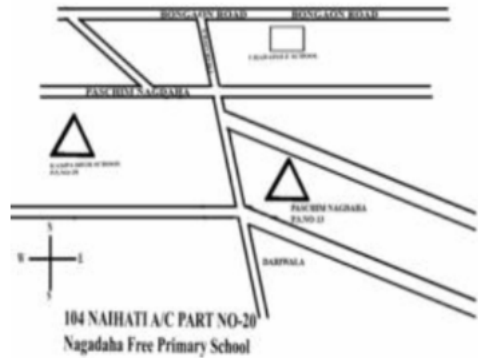

Key MAP View