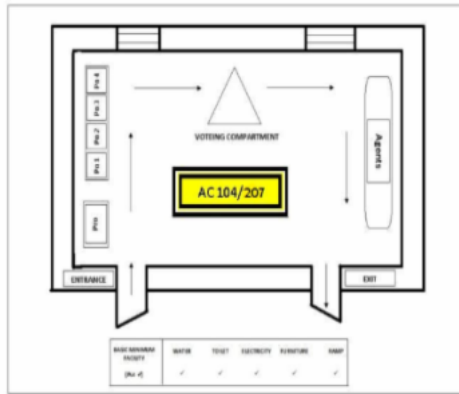

নির্বাচক নিবন্ধন আধিকারিকের স্বাক্ষর

Nazri Naksha

Google Map View

Polling Station Building Front View

Polling Station Front View

Cad View

Key MAP View

বিধানসভা নির্বাচনক্ষেত্রের নং, নাম : 104-নৈহাটী
ভাগ নং, নাম : 1-দক্ষিণ পাড়া.