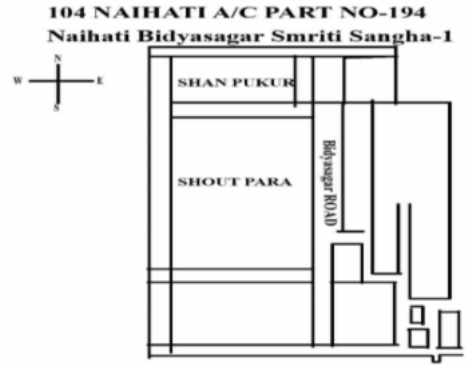

নির্বাচক নিবন্ধন আধিকারিকের স্বাক্ষর

Nazri Naksha

Google Map View

Polling Station Building Front View

Polling Station Front View

Cad View

Key MAP View

বিধানসভা নির্বাচনক্ষেত্রের নং, নাম : 104-নৈহাটী
ভাগ নং, নাম : 1-দক্ষিণ পাড়া.