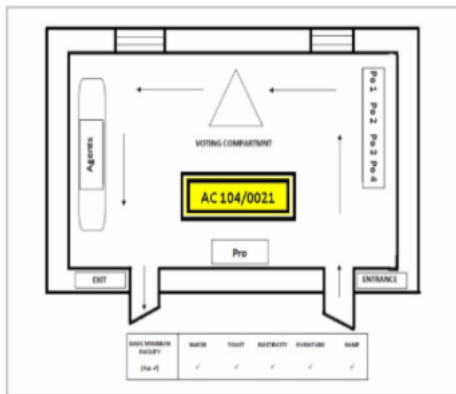

নির্বাচক নিবন্ধন আধিকারিকের স্বাক্ষর

Nazri Naksha

Google Map View

Polling Station Building Front View

Polling Station Front View

Cad View

Key MAP View

1 নাম : সেখ সফিউদ্দিন পিতার নাম: সেখ মুজিবুর রহমান বাড়ির নং : n0054 বয়স : 61 লিঙ্গ : পুরুষ	FKY0199737 ফটো উপলব্ধ	2 নাম : সানুয়ারা বেগম স্বামীর নাম: সেখ সফিউদ্দিন বাড়ির নং : n0054 বয়স : 57 লিঙ্গ : মহিলা	FKY0199745 ফটো উপলব্ধ	3 নাম : সেখ আরসাব আলি পিতার নাম: সেখ হাফিজউদ্দিন বাড়ির নং : n0058 বয়স : 76 লিঙ্গ : পুরুষ	FKY0199596 ফটো উপলব্ধ
4 নাম : সেখ মুক্তার আলী পিতার নাম: সেখ আরসাব আলী বাড়ির নং : n0058 বয়স : 46 লিঙ্গ : পুরুষ	FKY3364817 ফটো উপলব্ধ	5 নাম : সেখ মামুন আলী পিতার নাম: সেখ আরসাব আলী বাড়ির নং : n0058 বয়স : 38 লিঙ্গ : পুরুষ	FKY3750346 ফটো উপলব্ধ	6 নাম : রেহানা খাতুন স্বামীর নাম: সেখ জাহির বাড়ির নং : n0045 বয়স : 66 লিঙ্গ : মহিলা	FKY0203240 ফটো উপলব্ধ
7 নাম : পরভিন খাতুন পিতার নাম: আসুজা স্ক বাড়ির নং : 00 বয়স : 20 লিঙ্গ : মহিলা	IQN1297365 ফটো উপলব্ধ	8 নাম : আবেদাবিবি স্বামীর নাম: মহ সামসুদ্দিন বাড়ির নং : n0051 বয়স : 67 লিঙ্গ : মহিলা	FKY0199612 ফটো উপলব্ধ	9 নাম : মহম্মদ নাজিব পিতার নাম: মহ সামসুদ্দিন বাড়ির নং : n0051 বয়স : 47 লিঙ্গ : পুরুষ	FKY3364874 ফটো উপলব্ধ
10 নাম : আফরোজা ইয়াসমিন স্বামীর নাম: মহম্মদ নাজিব বাড়ির নং : n0051 বয়স : 36 লিঙ্গ : মহিলা	IQN0540146 ফটো উপলব্ধ	11 নাম : সাবিনা বিবি স্বামীর নাম: মহঃ আকতার বাড়ির নং : n0274 বয়স : 46 লিঙ্গ : মহিলা	IQN0016279 ফটো উপলব্ধ	12 নাম : আসকুরা বেগম স্বামীর নাম: সেখ হাম্মান বাড়ির নং : n0317 বয়স : 47 লিঙ্গ : মহিলা	FKY3364437 ফটো উপলব্ধ
13 নাম : মিলকিস সুলতানা পিতার নাম: মুজিবুর রহমান বাড়ির নং : n0346 বয়স : 30 লিঙ্গ : মহিলা	IQN0816611 ফটো উপলব্ধ	14 নাম : সাজিনা বিবি স্বামীর নাম: সামসুদ্দীন আলী বাড়ির নং : n0348 বয়স : 32 লিঙ্গ : মহিলা	IQN0816652 ফটো উপলব্ধ	15 নাম : তানজিলা বিবি স্বামীর নাম: সেখ মোক্তার আলি বাড়ির নং : n0058 বয়স : 44 লিঙ্গ : মহিলা	FKY3364833 ফটো উপলব্ধ
16 নাম : রেশমা বিবি স্বামীর নাম: সেখ সুলতান আলী বাড়ির নং : n0058 বয়স : 39 লিঙ্গ : মহিলা	FKY3364841 ফটো উপলব্ধ	17 নাম : মর্জিনা খাতুন স্বামীর নাম: আবতালেক মন্ডল বাড়ির নং : n0047 বয়স : 73 লিঙ্গ : মহিলা	FKY3750049 ফটো উপলব্ধ	18 নাম : হাসিনা বানু স্বামীর নাম: আমিরুল হক গাজী বাড়ির নং : n0047 বয়স : 50 লিঙ্গ : মহিলা	FKY3641628 ফটো উপলব্ধ
19 নাম : সেখ আরজু মন্ডল পিতার নাম: নুরুল ইসলাম মন্ডল বাড়ির নং : n0047 বয়স : 39 লিঙ্গ : পুরুষ	IQN0016683 ফটো উপলব্ধ	20 নাম : আক্রাম রাজা গাজী পিতার নাম: আমিরুল হক গাজী বাড়ির নং : n0047 বয়স : 32 লিঙ্গ : পুরুষ	IQN0540104 ফটো উপলব্ধ	21 নাম : সেখ হাসান পিতার নাম: হাম্মান সেখ বাড়ির নং : n0208 বয়স : 30 লিঙ্গ : পুরুষ	IQN0859181 ফটো উপলব্ধ
22 নাম : সেখ মহঃ জসিম পিতার নাম: সেখ সফিউদ্দিন বাড়ির নং : n0054 বয়স : 30 লিঙ্গ : পুরুষ	IQN0859215 ফটো উপলব্ধ	23 নাম : রুবিনা বিবি স্বামীর নাম: সেখ আরজু মন্ডল বাড়ির নং : n0047 বয়স : 28 লিঙ্গ : মহিলা	IQN0859413 ফটো উপলব্ধ	24 নাম : আমিনা বিবি স্বামীর নাম: সেখ মামুন আলী বাড়ির নং : n0058 বয়স : 36 লিঙ্গ : মহিলা	IQN0838565 ফটো উপলব্ধ
25 নাম : রুখিয়া বিবি স্বামীর নাম: সেখ আরসাব আলী বাড়ির নং : n0058 বয়স : 65 লিঙ্গ : মহিলা	FKY3364858 ফটো উপলব্ধ	26 নাম : সেখ সুলতান আলী পিতার নাম: সেখ আরসাব আলী বাড়ির নং : এন9999 বয়স : 45 লিঙ্গ : পুরুষ	FKY3364825 ফটো উপলব্ধ	27 নাম : সায়েরা বানু স্বামীর নাম: নুরুল ইসলাম মন্ডল বাড়ির নং : n0047 বয়স : 52 লিঙ্গ : মহিলা	FKY1322619 ফটো উপলব্ধ
28 নাম : মহঃ জাহির আব্বাস পিতার নাম: মহঃ সামসুদ্দিন বাড়ির নং : এন0051 বয়স : 45 লিঙ্গ : পুরুষ	IQN1103183 ফটো উপলব্ধ	29 নাম : তানিয়া বিশ্বাস পিতার নাম: সুভাষ চন্দ্র বিশ্বাস বাড়ির নং : N0054 বয়স : 24 লিঙ্গ : মহিলা	IQN1110089 ফটো উপলব্ধ	30 নাম : খাদিজা বিবি স্বামীর নাম: মোহম্মদ জাহির আব্বাস বাড়ির নং : N0012 বয়স : 36 লিঙ্গ : মহিলা	TIQ0871723 ফটো উপলব্ধ