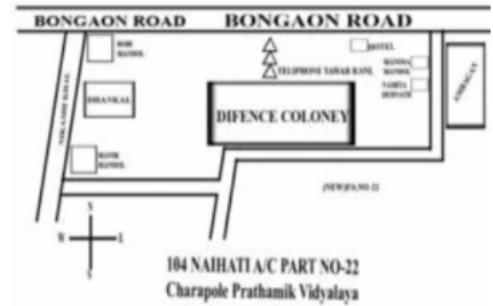

নির্বাচক নিবন্ধন আধিকারিকের স্বাক্ষর

Nazri Naksha

Google Map View

Polling Station Building Front View

Polling Station Front View

Cad View

Key MAP View

1 নাম : জ্যোতিসনা কুমারী পিতার নাম: সচিদা নন্দ বাড়ির নং : n0323 বয়স : 35 লিঙ্গ : মহিলা	IQN0266254 ফটো উপলব্ধ	2 নাম : মীনা রানী স্বামীর নাম: সমীর কুমার বিশ্বাস বাড়ির নং : n0467 বয়স : 59 লিঙ্গ : মহিলা	FKY3879418 ফটো উপলব্ধ	3 নাম : গৌরাজ কর্মকার পিতার নাম: নারায়ন কর্মকার বাড়ির নং : n0393 বয়স : 50 লিঙ্গ : পুরুষ	IQN0540617 ফটো উপলব্ধ
4 নাম : বানী স্বামীর নাম: বিকাশ বাড়ির নং : DHANKAL DEFENCE COLONY বয়স : 57 লিঙ্গ : মহিলা	FKY3368867 ফটো উপলব্ধ	5 নাম : গীতা কুমারী পিতার নাম: দুর্গারাম বাড়ির নং : n0266 বয়স : 48 লিঙ্গ : মহিলা	FKY1915081 ফটো উপলব্ধ	6 নাম : অনীতা রানী স্বামীর নাম: পি সুরমনিয়াম বাড়ির নং : 00 বয়স : 65 লিঙ্গ : মহিলা	IQN1216340 ফটো উপলব্ধ
7 নাম : বাসপতি দেবী স্বামীর নাম: ঔধো বাড়াইক বাড়ির নং : n0349 বয়স : 54 লিঙ্গ : মহিলা	IQN0267096 ফটো উপলব্ধ	8 নাম : পুনম দেবী স্বামীর নাম: কমল কুমার বাড়ির নং : n0264 বয়স : 42 লিঙ্গ : মহিলা	IQN0838664 ফটো উপলব্ধ	9 নাম : কমল কুমার পিতার নাম: দুর্গা রাম বাড়ির নং : n0264 বয়স : 51 লিঙ্গ : পুরুষ	FKY1914266 ফটো উপলব্ধ
10 নাম : সাবিত্রী দেবী স্বামীর নাম: দুর্গা রাম বাড়ির নং : 265 বয়স : 75 লিঙ্গ : মহিলা	FKY1915099 ফটো উপলব্ধ	11 নাম : শিবানন্দন সুরমনিয়াম পিতার নাম: পি সুরমনিয়াম বাড়ির নং : 2 বয়স : 40 লিঙ্গ : পুরুষ	FKY3642287 ফটো উপলব্ধ	12 নাম : শ্রুতি মিত্র পিতার নাম: গোবিন্দ মিত্র বাড়ির নং : এন002 বয়স : 23 লিঙ্গ : মহিলা	IQN1155134 ফটো উপলব্ধ
13 নাম : তাপস কুমার সরকার পিতার নাম: তারা চাঁদ সরকার বাড়ির নং : এন002 বয়স : 56 লিঙ্গ : পুরুষ	IQN1017409 ফটো উপলব্ধ	14 নাম : শুভম সরকার মায়ের নাম: রমা সরকার বাড়ির নং : এন002 বয়স : 27 লিঙ্গ : পুরুষ	IQN0986745 ফটো উপলব্ধ	15 নাম : রমা সরকার স্বামীর নাম: তাপস কুমার সরকার বাড়ির নং : এন002 বয়স : 49 লিঙ্গ : মহিলা	IQN0540518 ফটো উপলব্ধ
Q 16 নাম : রুপা বিশ্বাস পিতার নাম: প্রেম বিশ্বাস বাড়ির নং : এন002 বয়স : 23 লিঙ্গ : মহিলা	IQN1155126 ফটো উপলব্ধ	17 নাম : রিয়া বিশ্বাস পিতার নাম: বিশ্বজীৎ বিশ্বাস বাড়ির নং : এন002 বয়স : 23 লিঙ্গ : মহিলা	IQN1155100 ফটো উপলব্ধ	18 নাম : গোবিন্দ মিত্র পিতার নাম: কেনারাম মিত্র বাড়ির নং : এন002 বয়স : 53 লিঙ্গ : পুরুষ	XLL1727635 ফটো উপলব্ধ
19 নাম : উপাসনা সরকার পিতার নাম: তাপস কুমার সরকার বাড়ির নং : এন002 বয়স : 24 লিঙ্গ : মহিলা	IQN1155118 ফটো উপলব্ধ	20 নাম : লিপিকা বিশ্বাস পিতার নাম: অজয় বিশ্বাস বাড়ির নং : 001 বয়স : 28 লিঙ্গ : মহিলা	XZD2113298 ফটো উপলব্ধ	Q 21 নাম : সুমি অধিকারী স্বামীর নাম: সরূপ অধিকারী বাড়ির নং : বয়স : 36 লিঙ্গ : মহিলা	IQN0620971 ফটো উপলব্ধ
22 নাম : সোমা অধিকারী পিতার নাম: সরূপ অধিকারী বাড়ির নং : N0416 বয়স : 24 লিঙ্গ : মহিলা	IQN1106590 ফটো উপলব্ধ	23 নাম : অনিতা বিশ্বাস পিতার নাম: অনাথ বিশ্বাস বাড়ির নং : এন012 বয়স : 28 লিঙ্গ : মহিলা	IQN1155043 ফটো উপলব্ধ	24 নাম : প্রমিলা মন্ডল পিতার নাম: প্রবীর কুমার মন্ডল বাড়ির নং : এন0012 বয়স : 23 লিঙ্গ : মহিলা	IQN1155068 ফটো উপলব্ধ
25 নাম : জনতা অধিকারী মায়ের নাম: সুনীতা অধিকারী বাড়ির নং : এন0012 বয়স : 41 লিঙ্গ : মহিলা	IQN1155050 ফটো উপলব্ধ	26 নাম : রেশমী চক্রবর্তী পিতার নাম: সুভাষ চক্রবর্তী বাড়ির নং : এন0012 বয়স : 23 লিঙ্গ : মহিলা	IQN1155076 ফটো উপলব্ধ	27 নাম : সৌরভ বিশ্বাস পিতার নাম: মুক্তি বিশ্বাস বাড়ির নং : এন0012 বয়স : 25 লিঙ্গ : পুরুষ	IQN1155084 ফটো উপলব্ধ
28 নাম : সুস্মিতা বিশ্বাস পিতার নাম: মনু বিশ্বাস বাড়ির নং : এন0012 বয়স : 23 লিঙ্গ : মহিলা	IQN1155092 ফটো উপলব্ধ	29 নাম : অঙ্কিতা বিশ্বাস পিতার নাম: বিদ্যুৎ বিশ্বাস বাড়ির নং : নীল বয়স : 22 লিঙ্গ : মহিলা	IQN1248723 ফটো উপলব্ধ	30 নাম : রিঙ্কু অধিকারী স্বামীর নাম: নারায়ণ চন্দ্র অধিকারী বাড়ির নং : n0298 বয়স : 53 লিঙ্গ : মহিলা	IQN0017517 ফটো উপলব্ধ