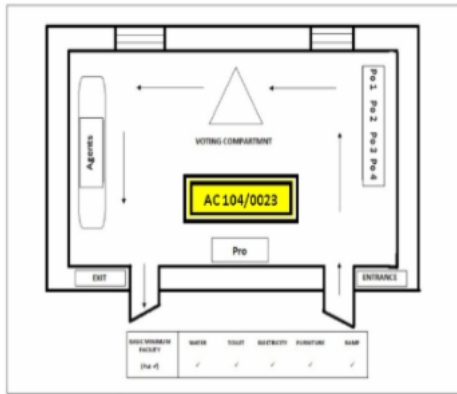

নির্বাচক নিবন্ধন আধিকারিকের স্বাক্ষর

Nazri Naksha

Google Map View

Polling Station Building Front View

Polling Station Front View

Cad View

Key MAP View

1 নাম : স্বদেশ বিশ্বাল পিতার নাম : বাসুদেব বিশ্বাস বাড়ির নং : বয়স : 64 লিঙ্গ : পুরুষ	IQN0368993 ফটো উপলব্ধ	2 নাম : সঞ্জয় কুমার চৌধুরী পিতার নাম : রাজ ব্রজম চৌধুরী বাড়ির নং : 121 বয়স : 54 লিঙ্গ : পুরুষ	IQN0369223 ফটো উপলব্ধ	3 নাম : পুনম রায় পিতার নাম : জয় প্রকাশ নারায়ণ রায় বাড়ির নং : নেয়ার এসি মাঠ বয়স : 51 লিঙ্গ : মহিলা	IQN0467472 ফটো উপলব্ধ
4 নাম : জয় প্রকাশ নারায়ণ রায় পিতার নাম : সিয়া রাম রায় বাড়ির নং : নেয়ার এসি মাঠ বয়স : 50 লিঙ্গ : পুরুষ	IQN0467480 ফটো উপলব্ধ	5 নাম : বিবেকানন্দ চৌধুরী পিতার নাম : রাজব্রজ চৌধুরী বাড়ির নং : 121 বয়স : 50 লিঙ্গ : পুরুষ	IQN0369108 ফটো উপলব্ধ	6 নাম : আনুয়ার বেগম স্বামীর নাম : ইসমাইল আহমেদ বাড়ির নং : n0066 বয়স : 54 লিঙ্গ : মহিলা	FKY0203844 ফটো উপলব্ধ
7 নাম : আসমাতাবা বেগম স্বামীর নাম : শেখ রিয়াজুল আহমেদ বাড়ির নং : n0075 বয়স : 65 লিঙ্গ : মহিলা	FKY0203554 ফটো উপলব্ধ	8 নাম : সেখ রহিম পিতার নাম : শেখ ইয়াসিন বাড়ির নং : n0172 বয়স : 43 লিঙ্গ : পুরুষ	FKY3366622 ফটো উপলব্ধ	9 নাম : তসলিমা বিবি স্বামীর নাম : শেখ রাহিম বাড়ির নং : n0172 বয়স : 34 লিঙ্গ : মহিলা	IQN0540997 ফটো উপলব্ধ
10 নাম : মঞ্জুরা বিবি স্বামীর নাম : শেখ রাহিম আহমেদ বাড়ির নং : n0192 বয়স : 40 লিঙ্গ : মহিলা	IQN0017509 ফটো উপলব্ধ	11 নাম : জান বিবি স্বামীর নাম : শেখ আলি মহম্মদ বাড়ির নং : n0069 বয়স : 75 লিঙ্গ : মহিলা	FKY0204008 ফটো উপলব্ধ	12 নাম : সুখজান বেগম স্বামীর নাম : শ্যামহম্মদ বাড়ির নং : n0078 বয়স : 59 লিঙ্গ : মহিলা	FKY0203505 ফটো উপলব্ধ
13 নাম : শেখ নিজামুদ্দিন পিতার নাম : শেখ রোমজান বাড়ির নং : n0078 বয়স : 56 লিঙ্গ : পুরুষ	FKY0203521 ফটো উপলব্ধ	14 নাম : সাহেরা বেগম স্বামীর নাম : শেখ নিজামুদ্দিন বাড়ির নং : n0078 বয়স : 51 লিঙ্গ : মহিলা	FKY0203513 ফটো উপলব্ধ	15 নাম : গনেশ সোরেন পিতার নাম : বিনোদ সোরেন বাড়ির নং : n0078 বয়স : 41 লিঙ্গ : পুরুষ	FKY3939956 ফটো উপলব্ধ
16 নাম : লক্ষী সোরেন স্বামীর নাম : গনেশ সোরেন বাড়ির নং : বয়স : 38 লিঙ্গ : মহিলা	IQN0540930 ফটো উপলব্ধ	17 নাম : সেখ সিরাজ আলি পিতার নাম : সেখ নিজামুদ্দিন বাড়ির নং : n0078 বয়স : 40 লিঙ্গ : পুরুষ	FKY3642535 ফটো উপলব্ধ	18 নাম : সেখ বসির আলি পিতার নাম : সেখ নিজামুদ্দিন বাড়ির নং : n0078 বয়স : 33 লিঙ্গ : পুরুষ	IQN0467316 ফটো উপলব্ধ
19 নাম : শেখ সাবেরা বিবি স্বামীর নাম : শেখ আবদুল বাড়ির নং : n0079 বয়স : 76 লিঙ্গ : মহিলা	FKY0203430 ফটো উপলব্ধ	20 নাম : শেখ নূর ইসলাম পিতার নাম : শেখ আবদুল বাড়ির নং : n0079 বয়স : 59 লিঙ্গ : পুরুষ	FKY0203455 ফটো উপলব্ধ	21 নাম : রেশমা খাতুন পিতার নাম : শেখ নূর ইসলাম বাড়ির নং : n0079 বয়স : 36 লিঙ্গ : মহিলা	IQN0017483 ফটো উপলব্ধ
22 নাম : মায়রম বিবি স্বামীর নাম : শেখ নূর ইসলাম বাড়ির নং : n0079 বয়স : 53 লিঙ্গ : মহিলা	FKY0203463 ফটো উপলব্ধ	23 নাম : আকিনা বিবি স্বামীর নাম : শেখ মোবারক বারিক বাড়ির নং : n0079 বয়স : 49 লিঙ্গ : মহিলা	FKY0203448 ফটো উপলব্ধ	24 নাম : সেখ নজরুল ইসলাম পিতার নাম : শেখ নূর ইসলাম বাড়ির নং : n0079 বয়স : 33 লিঙ্গ : পুরুষ	IQN0467266 ফটো উপলব্ধ
25 নাম : সেখ অজগরুল ইসলাম পিতার নাম : শেখ নূর ইসলাম বাড়ির নং : n0079 বয়স : 32 লিঙ্গ : পুরুষ	IQN0466938 ফটো উপলব্ধ	26 নাম : অনিতা বাউড়ে স্বামীর নাম : কালীদাস বাউড়ে বাড়ির নং : n0014 বয়স : 57 লিঙ্গ : মহিলা	FKY0205419 ফটো উপলব্ধ	27 নাম : প্রিয়াঙ্কা বারুই পিতার নাম : কালীদাস বারুই বাড়ির নং : n0014 বয়স : 29 লিঙ্গ : মহিলা	IQN0750414 ফটো উপলব্ধ
28 নাম : সেখ অনুশা বেগম স্বামীর নাম : শেখ মাফিক বাড়ির নং : n0072 বয়স : 61 লিঙ্গ : মহিলা	FKY0203562 ফটো উপলব্ধ	29 নাম : সেখ কাশেম পিতার নাম : সেখ সামসুদ্দিন বাড়ির নং : n0073 বয়স : 63 লিঙ্গ : পুরুষ	FKY0203976 ফটো উপলব্ধ	30 নাম : জাকেরা বিবি স্বামীর নাম : সেখ কাশেম বাড়ির নং : n0073 বয়স : 56 লিঙ্গ : মহিলা	FKY0203984 ফটো উপলব্ধ