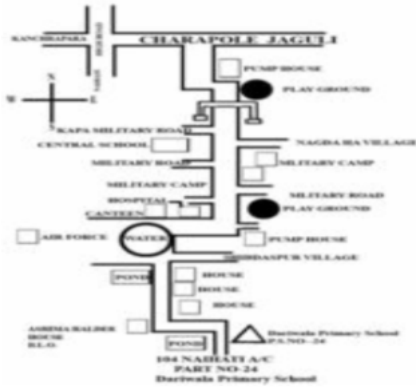

Nazri Naksha