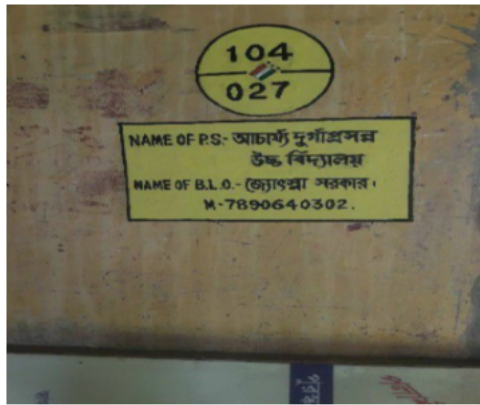

নির্বাচক নিবন্ধন আধিকারিকের স্বাক্ষর

Nazri Naksha

Google Map View

Polling Station Building Front View

Polling Station Front View

Cad View

Key MAP View

1 নাম : অমৃতা কুমারী পিতার নাম: দীনেশ পাসোয়ান বাড়ির নং : n0755 বয়স : 27 লিঙ্গ : মহিলা	IQN0951129 ফটো উপলব্ধ	2 নাম : কাজল কুমারী পিতার নাম: দীনেশ দাস বাড়ির নং : n0798 বয়স : 26 লিঙ্গ : মহিলা	IQN1017896 ফটো উপলব্ধ	3 নাম : সুচিত্রা রানী কর স্বামীর নাম: সুনীল কর বাড়ির নং : n0727 বয়স : 59 লিঙ্গ : মহিলা	IQN0861120 ফটো উপলব্ধ
4 নাম : ভারতী কিস্কু স্বামীর নাম: মঙ্গল কিস্কু বাড়ির নং : n0046 বয়স : 61 লিঙ্গ : মহিলা	FKY0217315 ফটো উপলব্ধ	5 নাম : খোকন কিস্কু পিতার নাম: মঙ্গল কিস্কু বাড়ির নং : পশ্চিম পলাশী বয়স : 39 লিঙ্গ : পুরুষ	IQN0020172 ফটো উপলব্ধ	6 নাম : রাম হেমব্রম পিতার নাম: লসো হেমব্রম বাড়ির নং : n0046 বয়স : 58 লিঙ্গ : পুরুষ	WB/19/089/003333 ফটো উপলব্ধ
7 নাম : সেন্টু হেমব্রম পিতার নাম: রাম হেমব্রম বাড়ির নং : n0046 বয়স : 29 লিঙ্গ : পুরুষ	IQN0751347 ফটো উপলব্ধ	8 নাম : সলমা কিস্কু স্বামীর নাম: বিজয় কিস্কু বাড়ির নং : n0082 বয়স : 51 লিঙ্গ : মহিলা	FKY0215822 ফটো উপলব্ধ	9 নাম : চাঁন্দু কিস্কু পিতার নাম: বিজয় কিস্কু বাড়ির নং : এন9999 বয়স : 32 লিঙ্গ : পুরুষ	IQN0468827 ফটো উপলব্ধ
10 নাম : মন্ডল চরন কিস্কু পিতার নাম: কালা চরন কিস্কু বাড়ির নং : n0104 বয়স : 66 লিঙ্গ : পুরুষ	IQN0370312 ফটো উপলব্ধ	11 নাম : বিজয় কিস্কু পিতার নাম: চন্দ্র কিস্কু বাড়ির নং : n0082 বয়স : 58 লিঙ্গ : পুরুষ	FKY0215814 ফটো উপলব্ধ	12 নাম : প্রণতি পাল স্বামীর নাম: সুভাষ চন্দ্র পাল বাড়ির নং : নং 035 বয়স : 61 লিঙ্গ : মহিলা	FKY1420678 ফটো উপলব্ধ
13 নাম : গৌতম কিস্কু পিতার নাম: মঙ্গল কিস্কু বাড়ির নং : n0046 বয়স : 35 লিঙ্গ : পুরুষ	IQN0541755 ফটো উপলব্ধ	14 নাম : রোহিত বাহাদুর গুরুং পিতার নাম: নারায়ন বাহাদুর বাড়ির নং : এন0000 বয়স : 22 লিঙ্গ : পুরুষ	IQN1243658 ফটো উপলব্ধ	15 নাম : ভোলা চন্দ্র পিতার নাম: সঞ্জিত কুমার চন্দ্র বাড়ির নং : n0169 বয়স : 50 লিঙ্গ : পুরুষ	IQN0623413 ফটো উপলব্ধ
16 নাম : রুপা চন্দ্র পিতার নাম: ভোলা চন্দ্র বাড়ির নং : এন0169 বয়স : 22 লিঙ্গ : মহিলা	IQN1243435 ফটো উপলব্ধ	17 নাম : সায়েন চন্দ্র দাস মায়ের নাম: সোমা দাস বিশ্বাস বাড়ির নং : 17/2 বয়স : 22 লিঙ্গ : পুরুষ	IQN1249069 ফটো উপলব্ধ	18 নাম : বিদিশা চ্যাটার্জি পিতার নাম: জয়ন্ত চ্যাটার্জি বাড়ির নং : 743 বয়স : 25 লিঙ্গ : মহিলা	IQN1065861 ফটো উপলব্ধ
19 নাম : জয়ন্ত চ্যাটার্জী পিতার নাম: অম্বিকা প্রসাদ চ্যাটার্জী বাড়ির নং : n0743 বয়স : 61 লিঙ্গ : পুরুষ	FKY0186437 ফটো উপলব্ধ	20 নাম : চন্দ্রানী চ্যাটার্জী স্বামীর নাম: জয়ন্ত চ্যাটার্জী বাড়ির নং : n0744 বয়স : 46 লিঙ্গ : মহিলা	FKY0186445 ফটো উপলব্ধ	21 নাম : আসলানী টুডু পিতার নাম: বুদ্ধেশ্বর টুডু বাড়ির নং : N0088 বয়স : 26 লিঙ্গ : মহিলা	IQN1006519 ফটো উপলব্ধ
22 নাম : লস্কু টুডু পিতার নাম: শ্যাম টুডু বাড়ির নং : পশ্চিম পলাশী বয়স : 56 লিঙ্গ : পুরুষ	FKY0215947 ফটো উপলব্ধ	23 নাম : সুনী টুডু স্বামীর নাম: লস্কু টুডু বাড়ির নং : n0012 বয়স : 52 লিঙ্গ : মহিলা	FKY0215954 ফটো উপলব্ধ	24 নাম : লাল মোহন টুডু পিতার নাম: লস্কু টুডু বাড়ির নং : n0012 বয়স : 32 লিঙ্গ : পুরুষ	IQN0623124 ফটো উপলব্ধ
25 নাম : রাকেশ টুডু পিতার নাম: লস্কু টুডু বাড়ির নং : n0012 বয়স : 37 লিঙ্গ : পুরুষ	FKY3940350 ফটো উপলব্ধ	26 নাম : রবন টুডু স্বামীর নাম: গঙ্গাধর টুডু বাড়ির নং : n0013 বয়স : 52 লিঙ্গ : মহিলা	FKY3370319 ফটো উপলব্ধ	27 নাম : প্রমোদ টুডু পিতার নাম: গঙ্গাধর টুডু বাড়ির নং : n0013 বয়স : 33 লিঙ্গ : পুরুষ	IQN0623082 ফটো উপলব্ধ
28 নাম : ভীম টুডু পিতার নাম: গৌরমোহন টুডু বাড়ির নং : n0023 বয়স : 62 লিঙ্গ : পুরুষ	FKY0215889 ফটো উপলব্ধ	29 নাম : পার্বতী টুডু স্বামীর নাম: ভীম টুডু বাড়ির নং : n0023 বয়স : 56 লিঙ্গ : মহিলা	FKY3370343 ফটো উপলব্ধ	30 নাম : উমেশ চন্দ্র টুডু পিতার নাম: ভীম টুডু বাড়ির নং : 23 বয়স : 29 লিঙ্গ : পুরুষ	IQN0751305 ফটো উপলব্ধ