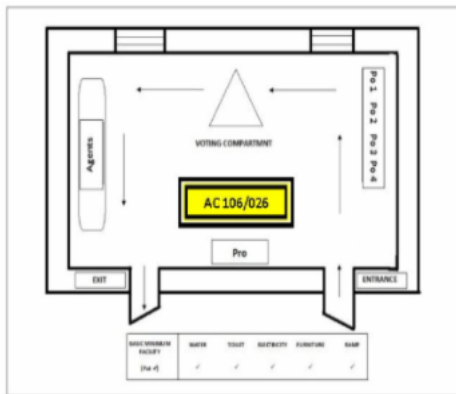

নির্বাচক নিবন্ধন আধিকারিকের স্বাক্ষর

Nazri Naksha

Google Map View

Polling Station Building Front View

Polling Station Front View

Cad View

Key MAP View

1 নাম : অমৃতা কুমারী পিতার নাম: দীনেশ পাসোয়ান বাড়ির নং : n0755 বয়স : 27 লিঙ্গ : মহিলা	IQN0951129 ফটো উপলব্ধ	2 নাম : কাজল কুমারী পিতার নাম: দীনেশ দাস বাড়ির নং : n0798 বয়স : 26 লিঙ্গ : মহিলা	IQN1017896 ফটো উপলব্ধ	3 নাম : সুচিত্রা রানী কর স্বামীর নাম: সুনীল কর বাড়ির নং : n0727 বয়স : 59 লিঙ্গ : মহিলা	IQN0861120 ফটো উপলব্ধ
4 নাম : ভারতী কিস্কু স্বামীর নাম: মঙ্গল কিস্কু বাড়ির নং : n0046 বয়স : 61 লিঙ্গ : মহিলা	FKY0217315 ফটো উপলব্ধ	5 নাম : খোকন কিস্কু পিতার নাম: মঙ্গল কিস্কু বাড়ির নং : পশ্চিম পলাশী বয়স : 39 লিঙ্গ : পুরুষ	IQN0020172 ফটো উপলব্ধ	6 নাম : রাম হেমব্রম পিতার নাম: লসো হেমব্রম বাড়ির নং : n0046 বয়স : 58 লিঙ্গ : পুরুষ	WB/19/089/003333 ফটো উপলব্ধ
7 নাম : সেন্টু হেমব্রম পিতার নাম: রাম হেমব্রম বাড়ির নং : n0046 বয়স : 29 লিঙ্গ : পুরুষ	IQN0751347 ফটো উপলব্ধ	8 নাম : সলমা কিস্কু স্বামীর নাম: বিজয় কিস্কু বাড়ির নং : n0082 বয়স : 51 লিঙ্গ : মহিলা	FKY0215822 ফটো উপলব্ধ	9 নাম : চাঁন্দু কিস্কু পিতার নাম: বিজয় কিস্কু বাড়ির নং : এন9999 বয়স : 32 লিঙ্গ : পুরুষ	IQN0468827 ফটো উপলব্ধ
10 নাম : মন্ডল চরন কিস্কু পিতার নাম: কালা চরন কিস্কু বাড়ির নং : n0104 বয়স : 66 লিঙ্গ : পুরুষ	IQN0370312 ফটো উপলব্ধ	11 নাম : বিজয় কিস্কু পিতার নাম: চন্দ্র কিস্কু বাড়ির নং : n0082 বয়স : 58 লিঙ্গ : পুরুষ	FKY0215814 ফটো উপলব্ধ	12 নাম : প্রণতি পাল স্বামীর নাম: সুভাষ চন্দ্র পাল বাড়ির নং : নং 035 বয়স : 61 লিঙ্গ : মহিলা	FKY1420678 ফটো উপলব্ধ
13 নাম : গৌতম কিস্কু পিতার নাম: মঙ্গল কিস্কু বাড়ির নং : n0046 বয়স : 35 লিঙ্গ : পুরুষ	IQN0541755 ফটো উপলব্ধ	14 নাম : রোহিত বাহাদুর গুরুং পিতার নাম: নারায়ন বাহাদুর বাড়ির নং : এন0000 বয়স : 22 লিঙ্গ : পুরুষ	IQN1243658 ফটো উপলব্ধ	15 নাম : ভোলা চন্দ্র পিতার নাম: সঞ্জিত কুমার চন্দ্র বাড়ির নং : n0169 বয়স : 50 লিঙ্গ : পুরুষ	IQN0623413 ফটো উপলব্ধ
16 নাম : রুপা চন্দ্র পিতার নাম: ভোলা চন্দ্র বাড়ির নং : এন0169 বয়স : 22 লিঙ্গ : মহিলা	IQN1243435 ফটো উপলব্ধ	17 নাম : সায়েন চন্দ্র দাস মায়ের নাম: সোমা দাস বিশ্বাস বাড়ির নং : 17/2 বয়স : 22 লিঙ্গ : পুরুষ	IQN1249069 ফটো উপলব্ধ	18 নাম : বিদিশা চ্যাটার্জি পিতার নাম: জয়ন্ত চ্যাটার্জি বাড়ির নং : 743 বয়স : 25 লিঙ্গ : মহিলা	IQN1065861 ফটো উপলব্ধ
19 নাম : জয়ন্ত চ্যাটার্জী পিতার নাম: অম্বিকা প্রসাদ চ্যাটার্জী বাড়ির নং : n0743 বয়স : 61 লিঙ্গ : পুরুষ	FKY0186437 ফটো উপলব্ধ	20 নাম : চন্দ্রানী চ্যাটার্জী স্বামীর নাম: জয়ন্ত চ্যাটার্জী বাড়ির নং : n0744 বয়স : 46 লিঙ্গ : মহিলা	FKY0186445 ফটো উপলব্ধ	21 নাম : আসলানী টুডু পিতার নাম: বুদ্ধেশ্বর টুডু বাড়ির নং : N0088 বয়স : 26 লিঙ্গ : মহিলা	IQN1006519 ফটো উপলব্ধ
22 নাম : লস্কু টুডু পিতার নাম: শ্যাম টুডু বাড়ির নং : পশ্চিম পলাশী বয়স : 56 লিঙ্গ : পুরুষ	FKY0215947 ফটো উপলব্ধ	23 নাম : সুনী টুডু স্বামীর নাম: লস্কু টুডু বাড়ির নং : n0012 বয়স : 52 লিঙ্গ : মহিলা	FKY0215954 ফটো উপলব্ধ	24 নাম : লাল মোহন টুডু পিতার নাম: লস্কু টুডু বাড়ির নং : n0012 বয়স : 32 লিঙ্গ : পুরুষ	IQN0623124 ফটো উপলব্ধ
25 নাম : রাকেশ টুডু পিতার নাম: লস্কু টুডু বাড়ির নং : n0012 বয়স : 37 লিঙ্গ : পুরুষ	FKY3940350 ফটো উপলব্ধ	26 নাম : রবন টুডু স্বামীর নাম: গঙ্গাধর টুডু বাড়ির নং : n0013 বয়স : 52 লিঙ্গ : মহিলা	FKY3370319 ফটো উপলব্ধ	27 নাম : প্রমোদ টুডু পিতার নাম: গঙ্গাধর টুডু বাড়ির নং : n0013 বয়স : 33 লিঙ্গ : পুরুষ	IQN0623082 ফটো উপলব্ধ
28 নাম : ভীম টুডু পিতার নাম: গৌরমোহন টুডু বাড়ির নং : n0023 বয়স : 62 লিঙ্গ : পুরুষ	FKY0215889 ফটো উপলব্ধ	29 নাম : পার্বতী টুডু স্বামীর নাম: ভীম টুডু বাড়ির নং : n0023 বয়স : 56 লিঙ্গ : মহিলা	FKY3370343 ফটো উপলব্ধ	30 নাম : উমেশ চন্দ্র টুডু পিতার নাম: ভীম টুডু বাড়ির নং : 23 বয়স : 29 লিঙ্গ : পুরুষ	IQN0751305 ফটো উপলব্ধ