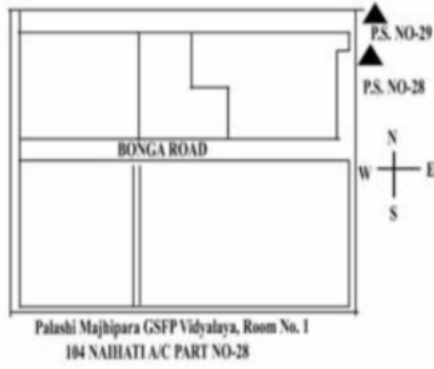

Nazri Naksha