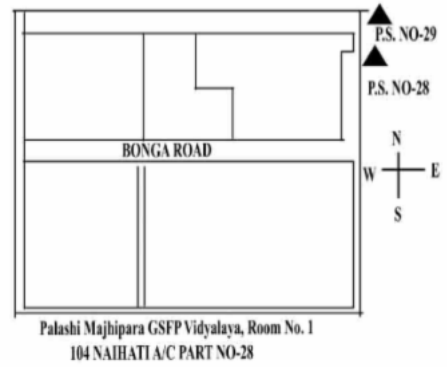

Key MAP View