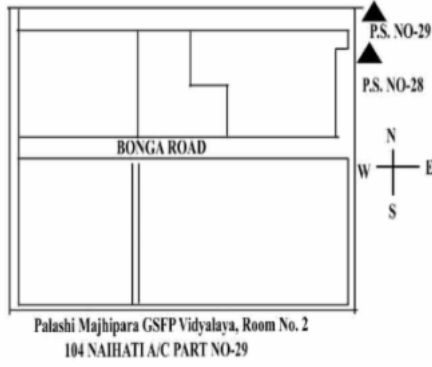

Nazri Naksha