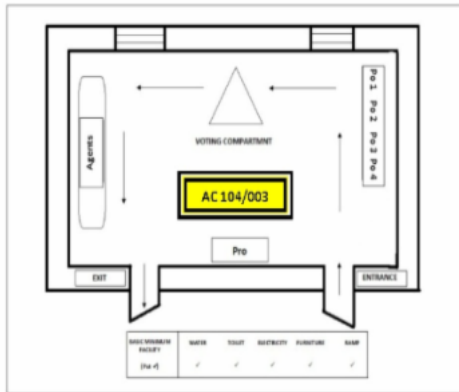

Cad View

Key MAP View