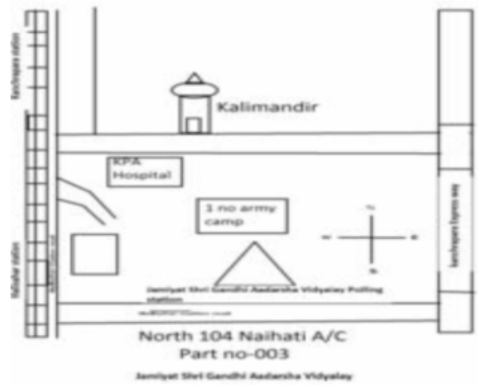

Cad View

Key MAP View