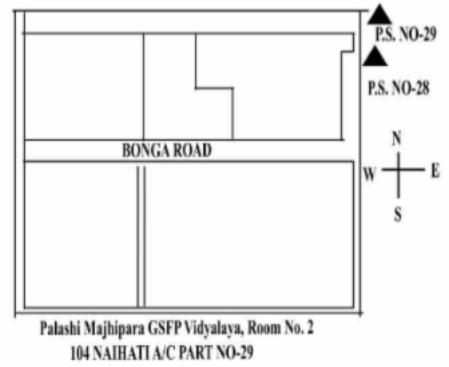

নির্বাচক নিবন্ধন আধিকারিকের স্বাক্ষর

Nazri Naksha

Google Map View

Polling Station Building Front View

Polling Station Front View

Cad View

Key MAP View

1 নাম : তনয় দত্ত পিতার নাম: নারায়ন দত্ত বাড়ির নং : 131 বয়স : 36 লিঙ্গ : পুরুষ	IQN0269670 ফটো উপলব্ধ	2 নাম : মৌসুমী দত্ত স্বামীর নাম: নারায়ন দত্ত বাড়ির নং : n0017 বয়স : 56 লিঙ্গ : মহিলা	FKY0225045 ফটো উপলব্ধ	3 নাম : অপর্ণা মন্ডল স্বামীর নাম: নেপাল চন্দ্র মন্ডল বাড়ির নং : এন0056 বয়স : 41 লিঙ্গ : মহিলা	FKY3876893 ফটো উপলব্ধ
4 নাম : লক্ষ্মী অধিকারী স্বামীর নাম: গৌরাজ অধিকারী বাড়ির নং : n0231 বয়স : 58 লিঙ্গ : মহিলা	IQN1089507 ফটো উপলব্ধ	5 নাম : গৌরাজ অধিকারী পিতার নাম: নবকুমার অধিকারী বাড়ির নং : n0236 বয়স : 68 লিঙ্গ : পুরুষ	IQN1089499 ফটো উপলব্ধ	6 নাম : তিলক অধিকারী পিতার নাম: গোবিন্দ অধিকারী বাড়ির নং : n0293 বয়স : 41 লিঙ্গ : পুরুষ	FKY3643772 ফটো উপলব্ধ
7 নাম : উৎপল আচার্য্য পিতার নাম: অরুণ কুমার আচার্য্য বাড়ির নং : n0230 বয়স : 48 লিঙ্গ : পুরুষ	FKY3376399 ফটো উপলব্ধ	8 নাম : জয়ন্তী আচার্য্য স্বামীর নাম: উৎপল আচার্য্য বাড়ির নং : n0286 বয়স : 40 লিঙ্গ : মহিলা	FKY3370103 ফটো উপলব্ধ	9 নাম : মালা আচার্য্য স্বামীর নাম: বিশ্বজিৎ আচার্য্য বাড়ির নং : এন বয়স : 50 লিঙ্গ : মহিলা	FKY0233379 ফটো উপলব্ধ
10 নাম : বিশ্বজিৎ আচার্য্য পিতার নাম: অরুণ কুমার আচার্য্য বাড়ির নং : এন বয়স : 61 লিঙ্গ : পুরুষ	FKY0233361 ফটো উপলব্ধ	11 নাম : দীপঙ্কর কুণ্ডু পিতার নাম: দিলীপ কুমার কুণ্ডু বাড়ির নং : n0188 বয়স : 37 লিঙ্গ : পুরুষ	FKY3940673 ফটো উপলব্ধ	12 নাম : আলপনা কুণ্ডু পিতার নাম: দিলীপ কুমার কুণ্ডু বাড়ির নং : n0188 বয়স : 49 লিঙ্গ : মহিলা	FKY1420231 ফটো উপলব্ধ
13 নাম : দেবশীষ কুন্ডু পিতার নাম: দিলীপকুমার কুন্ডু বাড়ির নং : n0188 বয়স : 50 লিঙ্গ : পুরুষ	FKY0224774 ফটো উপলব্ধ	14 নাম : রুবি কুন্ডু স্বামীর নাম: সুবোধ কুন্ডু বাড়ির নং : n0222 বয়স : 71 লিঙ্গ : মহিলা	IQN0269936 ফটো উপলব্ধ	15 নাম : রঞ্জিত কুমার রায় পিতার নাম: যোগেশ চন্দ্র রায় বাড়ির নং : n0160 বয়স : 78 লিঙ্গ : পুরুষ	FKY0228122 ফটো উপলব্ধ
Q 16 নাম : রিজু কর পিতার নাম: রমেন চন্দ্র কর বাড়ির নং : বয়স : 28 লিঙ্গ : পুরুষ	IQN0861831 ফটো উপলব্ধ	17 নাম : রমেন চন্দ্র কর পিতার নাম: নিকুঞ্জ বিহারী কর বাড়ির নং : n0245 বয়স : 69 লিঙ্গ : পুরুষ	FKY1424308 ফটো উপলব্ধ	18 নাম : লক্ষী কর স্বামীর নাম: রমেন চন্দ্র কর বাড়ির নং : n0244 বয়স : 54 লিঙ্গ : মহিলা	FKY1424290 ফটো উপলব্ধ
19 নাম : অক্ষিতা কর পিতার নাম: রমেন চন্দ্র কর বাড়ির নং : এন01921 বয়স : 21 লিঙ্গ : মহিলা	IQN1260009 ফটো উপলব্ধ	20 নাম : সমিত কর্মকার পিতার নাম: বাসুদেব কর্মকার বাড়ির নং : এন বয়স : 54 লিঙ্গ : পুরুষ	DZW0696229 ফটো উপলব্ধ	21 নাম : হাসি কর্মকার স্বামীর নাম: বাসুদেব কর্মকার বাড়ির নং : এন বয়স : 83 লিঙ্গ : মহিলা	DZW2230977 ফটো উপলব্ধ
22 নাম : সুব্রত কর্মকার পিতার নাম: সুভাষ কর্মকার বাড়ির নং : n0018 বয়স : 48 লিঙ্গ : পুরুষ	FKY1419761 ফটো উপলব্ধ	23 নাম : সুভাষ চন্দ্র কর্মকার পিতার নাম: দেবেন্দ্রনাথ কর্মকার বাড়ির নং : n0018 বয়স : 75 লিঙ্গ : পুরুষ	FKY0224667 ফটো উপলব্ধ	24 নাম : উমা কর্মকার স্বামীর নাম: সুভাষ কর্মকার বাড়ির নং : n0018 বয়স : 70 লিঙ্গ : মহিলা	FKY0224675 ফটো উপলব্ধ
25 নাম : হীরা কর্মকার(দাস) স্বামীর নাম: সুব্রত কর্মকার বাড়ির নং : n0269 বয়স : 40 লিঙ্গ : মহিলা	MTM2521698 ফটো উপলব্ধ	26 নাম : বিজয় কাপড়ী পিতার নাম: সুরেন্দ্রনাথ কাপড়ী বাড়ির নং : n0046 বয়স : 64 লিঙ্গ : পুরুষ	FKY0224683 ফটো উপলব্ধ	27 নাম : প্রমীলা কাপড়ী স্বামীর নাম: বিজয় কাপড়ী বাড়ির নং : n0046 বয়স : 52 লিঙ্গ : মহিলা	FKY0224691 ফটো উপলব্ধ
28 নাম : চৈতালী খাণ্ড পিতার নাম: বিকাশ খাণ্ড বাড়ির নং : চৌগাছা বয়স : 24 লিঙ্গ : মহিলা	UHG2695401 ফটো উপলব্ধ	29 নাম : মধুসূদন কাপড়ী পিতার নাম: সুরেন্দ্রনাথ কাপড়ী বাড়ির নং : 372 বয়স : 66 লিঙ্গ : পুরুষ	FKY0224717 ফটো উপলব্ধ	30 নাম : তুলসী কাপড়ী স্বামীর নাম: মধুসূদন কাপড়ী বাড়ির নং : ৩৭২ বয়স : 58 লিঙ্গ : মহিলা	FKY0224725 ফটো উপলব্ধ