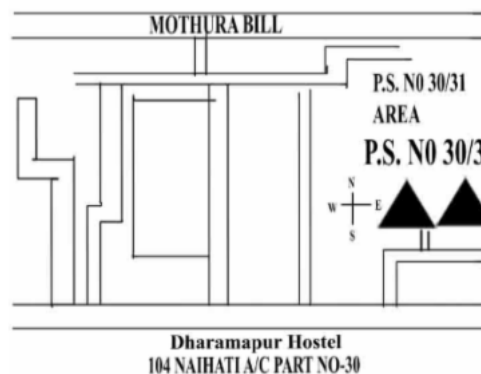

নির্বাচক নিবন্ধন আধিকারিকের স্বাক্ষর

Nazri Naksha

Google Map View

Polling Station Building Front View

Polling Station Front View

Cad View

Key MAP View

1 নাম : বাপী মল্লিক পিতার নাম: জয়হরি মল্লিক বাড়ির নং : n0109 বয়স : 38 লিঙ্গ : পুরুষ	FKY3880770 ফটো উপলব্ধ	2 নাম : সুজাতা অধিকারী স্বামীর নাম: রঞ্জন অধিকারী বাড়ির নং : n0005 বয়স : 47 লিঙ্গ : মহিলা	FKY3377298 ফটো উপলব্ধ	3 নাম : রঞ্জন অধিকারী পিতার নাম: রবীন্দ্রনাথ অধিকারী বাড়ির নং : n0005 বয়স : 53 লিঙ্গ : পুরুষ	FKY3753183 ফটো উপলব্ধ
4 নাম : গোলাপী অধিকারী স্বামীর নাম: রবীন্দ্র নাথ অধিকারী বাড়ির নং : n0005 বয়স : 73 লিঙ্গ : মহিলা	FKY0229427 ফটো উপলব্ধ	5 নাম : রবীন্দ্র নাথ অধিকারী পিতার নাম: প্রিয়নাথ অধিকারী বাড়ির নং : n0005 বয়স : 82 লিঙ্গ : পুরুষ	FKY0229419 ফটো উপলব্ধ	6 নাম : চুনীলাল দাস পিতার নাম: মহেন্দ্র দাস বাড়ির নং : 00 বয়স : 76 লিঙ্গ : পুরুষ	IQN1319706 ফটো উপলব্ধ
7 নাম : কনকলতা দাস স্বামীর নাম: চুনীলাল দাস বাড়ির নং : 00 বয়স : 55 লিঙ্গ : মহিলা	IQN1319714 ফটো উপলব্ধ	8 নাম : রিক্তু দাস স্বামীর নাম: চন্দ্র শেখর দাস বাড়ির নং : 00 বয়স : 34 লিঙ্গ : মহিলা	RHC2154904 ফটো উপলব্ধ	9 নাম : রুদ্র অধিকারী পিতার নাম: রঞ্জন অধিকারী বাড়ির নং : এন0005 বয়স : 19 লিঙ্গ : পুরুষ	IQN1330984 ফটো উপলব্ধ
10 নাম : রাহুল অধিকারী পিতার নাম: রবীন্দ্রনাথ অধিকারী বাড়ির নং : রামকৃষ্ণ কলোনী বয়স : 44 লিঙ্গ : পুরুষ	UXO1613595 ফটো উপলব্ধ	11 নাম : কৌশিক কুন্ডু পিতার নাম: উদয় শঙ্কর কুন্ডু বাড়ির নং : নং 0351 বয়স : 42 লিঙ্গ : পুরুষ	FKY3072717 ফটো উপলব্ধ	12 নাম : চঞ্চল কুন্ডু পিতার নাম: অমলেশ চন্দ্র কুন্ডু বাড়ির নং : 276 বয়স : 68 লিঙ্গ : পুরুষ	FKY0229450 ফটো উপলব্ধ
13 নাম : কল্যাণী কুন্ডু স্বামীর নাম: পুলিন কুন্ডু বাড়ির নং : এন বয়স : 81 লিঙ্গ : মহিলা	IQN0537597 ফটো উপলব্ধ	14 নাম : সুনীল চন্দ্র পাল পিতার নাম: চিত্তরঞ্জন পাল বাড়ির নং : n0350 বয়স : 58 লিঙ্গ : পুরুষ	IQN0469635 ফটো উপলব্ধ	15 নাম : বিষ্ণুপ্রিয়া কুন্ডু স্বামীর নাম: উদয় শঙ্কর কুন্ডু বাড়ির নং : n0350 বয়স : 67 লিঙ্গ : মহিলা	FKY0233510 ফটো উপলব্ধ
16 নাম : সুইটি কুন্ডু (নন্দী) স্বামীর নাম: কৌশিক কুন্ডু বাড়ির নং : n0344 বয়স : 34 লিঙ্গ : মহিলা	IQN0839050 ফটো উপলব্ধ	17 নাম : সুদেশনা কর্মকার দেবনাথ স্বামীর নাম: অম্বরীশ দেবনাথ বাড়ির নং : বয়স : 30 লিঙ্গ : মহিলা	UHG1761717 ফটো উপলব্ধ	18 নাম : সুস্মিতা গুহ স্বামীর নাম: পুল্পা গুহ বাড়ির নং : এন0000 বয়স : 22 লিঙ্গ : মহিলা	IQN1244078 ফটো উপলব্ধ
19 নাম : পারমিতা গুহ পিতার নাম: নির্মল গুহ বাড়ির নং : n0398 বয়স : 26 লিঙ্গ : মহিলা	IQN1027994 ফটো উপলব্ধ	20 নাম : কম্পনা গুহরায় স্বামীর নাম: গৌতম গুহরায় বাড়ির নং : n0018 বয়স : 48 লিঙ্গ : মহিলা	FKY0085613 ফটো উপলব্ধ	21 নাম : সুস্মিতা গুহ রায় স্বামীর নাম: চন্দন গুহ রায় বাড়ির নং : n0018 বয়স : 60 লিঙ্গ : মহিলা	FKY3644606 ফটো উপলব্ধ
22 নাম : গৌতম গুহরায় পিতার নাম: হরিপদ গুহরায় বাড়ির নং : n0018 বয়স : 61 লিঙ্গ : পুরুষ	FKY0229526 ফটো উপলব্ধ	23 নাম : চন্দন কান্তি গুহ রায় পিতার নাম: হরিপদ গুহ রায় বাড়ির নং : n0018 বয়স : 63 লিঙ্গ : পুরুষ	FKY0229518 ফটো উপলব্ধ	Q 24 নাম : সুচন্দ্রা গুহ রায় পিতার নাম: চন্দন কান্তি গুহ রায় বাড়ির নং : বয়স : 28 লিঙ্গ : মহিলা	IQN0951640 ফটো উপলব্ধ
25 নাম : শিউলী গুহ রায় স্বামীর নাম: আশিস রায় বাড়ির নং : n0190 বয়স : 54 লিঙ্গ : মহিলা	FKY3928108 ফটো উপলব্ধ	26 নাম : শিউলী গুহ রায় (দাস) স্বামীর নাম: সুভাষ গুহরায় বাড়ির নং : n0020 বয়স : 65 লিঙ্গ : মহিলা	FKY0229500 ফটো উপলব্ধ	27 নাম : সুভাষ গুহ রায় পিতার নাম: হরিপদ গুহ রায় বাড়ির নং : n0020 বয়স : 71 লিঙ্গ : পুরুষ	FKY0229492 ফটো উপলব্ধ
28 নাম : সৌরভ গুহরায় পিতার নাম: সুভাষ গুহরায় বাড়ির নং : 000 বয়স : 36 লিঙ্গ : পুরুষ	IQN0204099 ফটো উপলব্ধ	29 নাম : প্রত্যাশা গুহ রায় পিতার নাম: গৌতম গুহ রায় বাড়ির নং : 0012 বয়স : 21 লিঙ্গ : মহিলা	IQN1258375 ফটো উপলব্ধ	30 নাম : সুকুমার মল্লিক পিতার নাম: যশী চরণ মল্লিক বাড়ির নং : এন0021 বয়স : 46 লিঙ্গ : পুরুষ	IQN1209782 ফটো উপলব্ধ