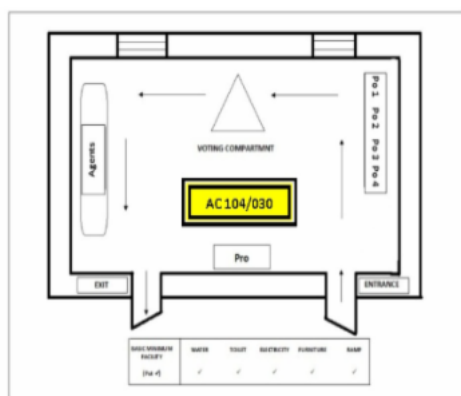

নির্বাচক নিবন্ধন আধিকারিকের স্বাক্ষর

Nazri Naksha

Google Map View

Polling Station Building Front View

Polling Station Front View

Cad View

Key MAP View

1 নাম : বাপী মল্লিক পিতার নাম: জয়হরি মল্লিক বাড়ির নং : n0109 বয়স : 38 লিঙ্গ : পুরুষ	FKY3880770 ফটো উপলব্ধ	2 নাম : সুজাতা অধিকারী স্বামীর নাম: রঞ্জন অধিকারী বাড়ির নং : n0005 বয়স : 47 লিঙ্গ : মহিলা	FKY3377298 ফটো উপলব্ধ	3 নাম : রঞ্জন অধিকারী পিতার নাম: রবীন্দ্রনাথ অধিকারী বাড়ির নং : n0005 বয়স : 53 লিঙ্গ : পুরুষ	FKY3753183 ফটো উপলব্ধ
4 নাম : গোলাপী অধিকারী স্বামীর নাম: রবীন্দ্র নাথ অধিকারী বাড়ির নং : n0005 বয়স : 73 লিঙ্গ : মহিলা	FKY0229427 ফটো উপলব্ধ	5 নাম : রবীন্দ্র নাথ অধিকারী পিতার নাম: প্রিয়নাথ অধিকারী বাড়ির নং : n0005 বয়স : 82 লিঙ্গ : পুরুষ	FKY0229419 ফটো উপলব্ধ	6 নাম : চুনীলাল দাস পিতার নাম: মহেন্দ্র দাস বাড়ির নং : 00 বয়স : 76 লিঙ্গ : পুরুষ	IQN1319706 ফটো উপলব্ধ
7 নাম : কনকলতা দাস স্বামীর নাম: চুনীলাল দাস বাড়ির নং : 00 বয়স : 55 লিঙ্গ : মহিলা	IQN1319714 ফটো উপলব্ধ	8 নাম : রিক্তু দাস স্বামীর নাম: চন্দ্র শেখর দাস বাড়ির নং : 00 বয়স : 34 লিঙ্গ : মহিলা	RHC2154904 ফটো উপলব্ধ	9 নাম : রুদ্র অধিকারী পিতার নাম: রঞ্জন অধিকারী বাড়ির নং : এন0005 বয়স : 19 লিঙ্গ : পুরুষ	IQN1330984 ফটো উপলব্ধ
10 নাম : রাহুল অধিকারী পিতার নাম: রবীন্দ্রনাথ অধিকারী বাড়ির নং : রামকৃষ্ণ কলোনী বয়স : 44 লিঙ্গ : পুরুষ	UXO1613595 ফটো উপলব্ধ	11 নাম : কৌশিক কুন্ডু পিতার নাম: উদয় শঙ্কর কুন্ডু বাড়ির নং : নং 0351 বয়স : 42 লিঙ্গ : পুরুষ	FKY3072717 ফটো উপলব্ধ	12 নাম : চঞ্চল কুন্ডু পিতার নাম: অমলেশ চন্দ্র কুন্ডু বাড়ির নং : 276 বয়স : 68 লিঙ্গ : পুরুষ	FKY0229450 ফটো উপলব্ধ
13 নাম : কল্যাণী কুন্ডু স্বামীর নাম: পুলিন কুন্ডু বাড়ির নং : এন বয়স : 81 লিঙ্গ : মহিলা	IQN0537597 ফটো উপলব্ধ	14 নাম : সুনীল চন্দ্র পাল পিতার নাম: চিত্তরঞ্জন পাল বাড়ির নং : n0350 বয়স : 58 লিঙ্গ : পুরুষ	IQN0469635 ফটো উপলব্ধ	15 নাম : বিষ্ণুপ্রিয়া কুন্ডু স্বামীর নাম: উদয় শঙ্কর কুন্ডু বাড়ির নং : n0350 বয়স : 67 লিঙ্গ : মহিলা	FKY0233510 ফটো উপলব্ধ
16 নাম : সুইটি কুন্ডু (নন্দী) স্বামীর নাম: কৌশিক কুন্ডু বাড়ির নং : n0344 বয়স : 34 লিঙ্গ : মহিলা	IQN0839050 ফটো উপলব্ধ	17 নাম : সুদেশনা কর্মকার দেবনাথ স্বামীর নাম: অম্বরীশ দেবনাথ বাড়ির নং : বয়স : 30 লিঙ্গ : মহিলা	UHG1761717 ফটো উপলব্ধ	18 নাম : সুস্মিতা গুহ স্বামীর নাম: পুল্পা গুহ বাড়ির নং : এন0000 বয়স : 22 লিঙ্গ : মহিলা	IQN1244078 ফটো উপলব্ধ
19 নাম : পারমিতা গুহ পিতার নাম: নির্মল গুহ বাড়ির নং : n0398 বয়স : 26 লিঙ্গ : মহিলা	IQN1027994 ফটো উপলব্ধ	20 নাম : কম্পনা গুহরায় স্বামীর নাম: গৌতম গুহরায় বাড়ির নং : n0018 বয়স : 48 লিঙ্গ : মহিলা	FKY0085613 ফটো উপলব্ধ	21 নাম : সুস্মিতা গুহ রায় স্বামীর নাম: চন্দন গুহ রায় বাড়ির নং : n0018 বয়স : 60 লিঙ্গ : মহিলা	FKY3644606 ফটো উপলব্ধ
22 নাম : গৌতম গুহরায় পিতার নাম: হরিপদ গুহরায় বাড়ির নং : n0018 বয়স : 61 লিঙ্গ : পুরুষ	FKY0229526 ফটো উপলব্ধ	23 নাম : চন্দন কান্তি গুহ রায় পিতার নাম: হরিপদ গুহ রায় বাড়ির নং : n0018 বয়স : 63 লিঙ্গ : পুরুষ	FKY0229518 ফটো উপলব্ধ	Q 24 নাম : সুচন্দ্রা গুহ রায় পিতার নাম: চন্দন কান্তি গুহ রায় বাড়ির নং : বয়স : 28 লিঙ্গ : মহিলা	IQN0951640 ফটো উপলব্ধ
25 নাম : শিউলী গুহ রায় স্বামীর নাম: আশিস রায় বাড়ির নং : n0190 বয়স : 54 লিঙ্গ : মহিলা	FKY3928108 ফটো উপলব্ধ	26 নাম : শিউলী গুহ রায় (দাস) স্বামীর নাম: সুভাষ গুহরায় বাড়ির নং : n0020 বয়স : 65 লিঙ্গ : মহিলা	FKY0229500 ফটো উপলব্ধ	27 নাম : সুভাষ গুহ রায় পিতার নাম: হরিপদ গুহ রায় বাড়ির নং : n0020 বয়স : 71 লিঙ্গ : পুরুষ	FKY0229492 ফটো উপলব্ধ
28 নাম : সৌরভ গুহরায় পিতার নাম: সুভাষ গুহরায় বাড়ির নং : 000 বয়স : 36 লিঙ্গ : পুরুষ	IQN0204099 ফটো উপলব্ধ	29 নাম : প্রত্যাশা গুহ রায় পিতার নাম: গৌতম গুহ রায় বাড়ির নং : 0012 বয়স : 21 লিঙ্গ : মহিলা	IQN1258375 ফটো উপলব্ধ	30 নাম : সুকুমার মল্লিক পিতার নাম: যশী চরণ মল্লিক বাড়ির নং : এন0021 বয়স : 46 লিঙ্গ : পুরুষ	IQN1209782 ফটো উপলব্ধ