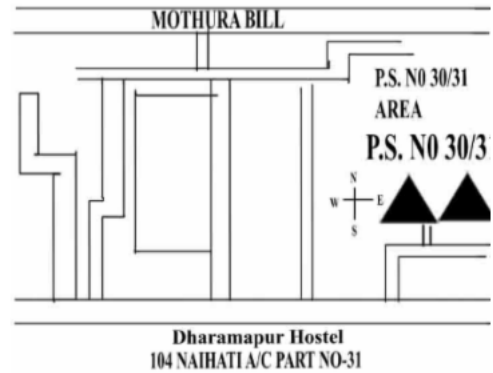

Key MAP View