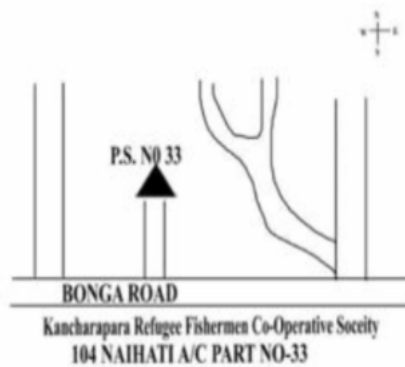

নির্বাচক নিবন্ধন আধিকারিকের স্বাক্ষর

Nazri Naksha

Google Map View

Polling Station Building Front View

Polling Station Front View

Cad View

Key MAP View

1 নাম : গোবিন্দ কৈরী পিতার নাম : গোপাল কৈরী বাড়ির নং : n0007 বয়স : 73 লিঙ্গ : পুরুষ	FKY1918960 ফটো উপলব্ধ	2 নাম : ম্যানকা কৈরী স্বামীর নাম : রাজু কৈরী বাড়ির নং : n0007 বয়স : 37 লিঙ্গ : মহিলা	FKY3881919 ফটো উপলব্ধ	3 নাম : রাজু কৈরী পিতার নাম : গোবিন্দ কৈরী বাড়ির নং : n0007 বয়স : 45 লিঙ্গ : পুরুষ	FKY1423151 ফটো উপলব্ধ
4 নাম : মায়ী কৈরী স্বামীর নাম : গোবিন্দ কৈরী বাড়ির নং : n0007 বয়স : 72 লিঙ্গ : মহিলা	FKY1918978 ফটো উপলব্ধ	5 নাম : মঞ্জুলিকা নন্দী মায়ের নাম : ভারতী গুপ্তা বাড়ির নং : ধানকল বয়স : 51 লিঙ্গ : মহিলা	IQN1112945 ফটো উপলব্ধ	6 নাম : স্বর্নালিকা গুপ্ত পিতার নাম : অমলেন্দ্র নাথ গুপ্ত বাড়ির নং : n0061 বয়স : 46 লিঙ্গ : মহিলা	IQN0470476 ফটো উপলব্ধ
7 নাম : ভারতী গুপ্ত স্বামীর নাম : অমলেন্দ্র নাথ গুপ্ত বাড়ির নং : n0060 বয়স : 75 লিঙ্গ : মহিলা	IQN1358126 ফটো উপলব্ধ	8 নাম : রিতম নন্দী পিতার নাম : পুলক নন্দী বাড়ির নং : ধানকল বয়স : 21 লিঙ্গ : পুরুষ	IQN1320647 ফটো উপলব্ধ	9 নাম : অরুণ গায়েন পিতার নাম : মেঘনাথ গায়েন বাড়ির নং : এন077 বয়স : 23 লিঙ্গ : পুরুষ	IQN1184936 ফটো উপলব্ধ
10 নাম : বিজো জয়সোমাই(সোরেন) স্বামীর নাম : রাকেশ জয়সোমাই বাড়ির নং : n0047 বয়স : 44 লিঙ্গ : মহিলা	IQN0372623 ফটো উপলব্ধ	11 নাম : প্রীতি বিশ্বাস পিতার নাম : সুকেশ বিশ্বাস বাড়ির নং : সারদাপল্লী বয়স : 26 লিঙ্গ : মহিলা	NEY2543874 ফটো উপলব্ধ	12 নাম : সোন দাস পিতার নাম : নিমাই দাস বাড়ির নং : 00 বয়স : 21 লিঙ্গ : পুরুষ	IQN1260231 ফটো উপলব্ধ
13 নাম : সৌরভ দাস পিতার নাম : সমীর কুমার দাস বাড়ির নং : এন বয়স : 25 লিঙ্গ : পুরুষ	IQN1041599 ফটো উপলব্ধ	14 নাম : মায়ী দাস স্বামীর নাম : শিবু দাস বাড়ির নং : এন বয়স : 29 লিঙ্গ : মহিলা	NEY2073708 ফটো উপলব্ধ	15 নাম : সমীর কুমার দাস পিতার নাম : অক্ষয় দাস বাড়ির নং : n0248 বয়স : 60 লিঙ্গ : পুরুষ	IQN0862938 ফটো উপলব্ধ
16 নাম : লক্ষ্মী রানী দাস স্বামীর নাম : সমীর কুমার দাস বাড়ির নং : n0248 বয়স : 56 লিঙ্গ : মহিলা	IQN0753178 ফটো উপলব্ধ	17 নাম : সুমিত দাস পিতার নাম : সমীর কুমার দাস বাড়ির নং : n0237 বয়স : 31 লিঙ্গ : পুরুষ	IQN0753202 ফটো উপলব্ধ	18 নাম : শিবু দাস পিতার নাম : মন্টু দাস বাড়ির নং : n0025 বয়স : 40 লিঙ্গ : পুরুষ	FKY3881315 ফটো উপলব্ধ
19 নাম : সুবালা দাস স্বামীর নাম : মন্টু দাস বাড়ির নং : n0025 বয়স : 71 লিঙ্গ : মহিলা	FKY0235994 ফটো উপলব্ধ	20 নাম : রূপা সরকার স্বামীর নাম : বিদ্যুৎ সরকার বাড়ির নং : এন012 বয়স : 35 লিঙ্গ : মহিলা	IQN1184720 ফটো উপলব্ধ	21 নাম : অভিরূপ দে পিতার নাম : অনুপ কুমার দে বাড়ির নং : এন012 বয়স : 23 লিঙ্গ : পুরুষ	IQN1184902 ফটো উপলব্ধ
22 নাম : ইতি মাল পিতার নাম : হারাধন মাল বাড়ির নং : এন012 বয়স : 24 লিঙ্গ : মহিলা	IQN1184761 ফটো উপলব্ধ	23 নাম : দীপ মাল পিতার নাম : দিলীপ মাল বাড়ির নং : এন012 বয়স : 23 লিঙ্গ : পুরুষ	IQN1184795 ফটো উপলব্ধ	24 নাম : আবির্ দে পিতার নাম : কার্তিক দে বাড়ির নং : নং143 বয়স : 24 লিঙ্গ : পুরুষ	IQN1184845 ফটো উপলব্ধ
25 নাম : সুশীলা সরকার স্বামীর নাম : গোসাইদাস সরকার বাড়ির নং : এন012 বয়স : 48 লিঙ্গ : মহিলা	FKY0240093 ফটো উপলব্ধ	26 নাম : তন্ময় সিকদার পিতার নাম : তাপস সিকদার বাড়ির নং : এন012 বয়স : 25 লিঙ্গ : পুরুষ	IQN1184779 ফটো উপলব্ধ	27 নাম : প্রকাশ বিশ্বাস পিতার নাম : সুকুমার বিশ্বাস বাড়ির নং : সারদা পল্লী বয়স : 23 লিঙ্গ : পুরুষ	IQN1184928 ফটো উপলব্ধ
28 নাম : অর্পিতা দে স্বামীর নাম : কল্যাণ দে বাড়ির নং : এন012 বয়স : 25 লিঙ্গ : মহিলা	IQN1184746 ফটো উপলব্ধ	29 নাম : রাম গোপাল নাথ পিতার নাম : রমেশ চন্দ্র নাথ বাড়ির নং : এন012 বয়স : 51 লিঙ্গ : পুরুষ	IQN1184787 ফটো উপলব্ধ	30 নাম : সহেলিকা মাল পিতার নাম : সমীর কুমার মাল বাড়ির নং : এন012 বয়স : 23 লিঙ্গ : মহিলা	IQN1184597 ফটো উপলব্ধ