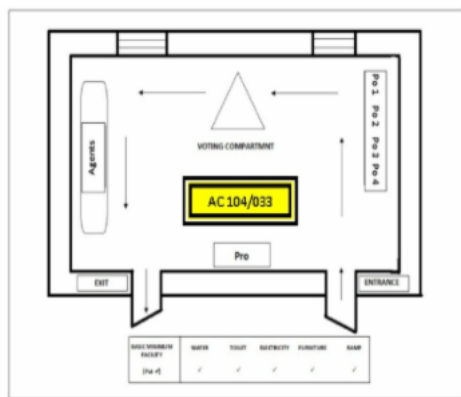

নির্বাচক নিবন্ধন আধিকারিকের স্বাক্ষর

Nazri Naksha

Google Map View

Polling Station Building Front View

Polling Station Front View

Cad View

Key MAP View

1 নাম : গোবিন্দ কৈরী পিতার নাম : গোপাল কৈরী বাড়ির নং : n0007 বয়স : 73 লিঙ্গ : পুরুষ	FKY1918960 ফটো উপলব্ধ	2 নাম : ম্যানকা কৈরী স্বামীর নাম : রাজু কৈরী বাড়ির নং : n0007 বয়স : 37 লিঙ্গ : মহিলা	FKY3881919 ফটো উপলব্ধ	3 নাম : রাজু কৈরী পিতার নাম : গোবিন্দ কৈরী বাড়ির নং : n0007 বয়স : 45 লিঙ্গ : পুরুষ	FKY1423151 ফটো উপলব্ধ
4 নাম : মায়ী কৈরী স্বামীর নাম : গোবিন্দ কৈরী বাড়ির নং : n0007 বয়স : 72 লিঙ্গ : মহিলা	FKY1918978 ফটো উপলব্ধ	5 নাম : মঞ্জুলিকা নন্দী মায়ের নাম : ভারতী গুপ্তা বাড়ির নং : ধানকল বয়স : 51 লিঙ্গ : মহিলা	IQN1112945 ফটো উপলব্ধ	6 নাম : স্বর্নালিকা গুপ্ত পিতার নাম : অমলেন্দ্র নাথ গুপ্ত বাড়ির নং : n0061 বয়স : 46 লিঙ্গ : মহিলা	IQN0470476 ফটো উপলব্ধ
7 নাম : ভারতী গুপ্ত স্বামীর নাম : অমলেন্দ্র নাথ গুপ্ত বাড়ির নং : n0060 বয়স : 75 লিঙ্গ : মহিলা	IQN1358126 ফটো উপলব্ধ	8 নাম : রিতম নন্দী পিতার নাম : পুলক নন্দী বাড়ির নং : ধানকল বয়স : 21 লিঙ্গ : পুরুষ	IQN1320647 ফটো উপলব্ধ	9 নাম : অরুণ গায়েন পিতার নাম : মেঘনাথ গায়েন বাড়ির নং : এন077 বয়স : 23 লিঙ্গ : পুরুষ	IQN1184936 ফটো উপলব্ধ
10 নাম : বিজো জয়সোমাই(সোরেন) স্বামীর নাম : রাকেশ জয়সোমাই বাড়ির নং : n0047 বয়স : 44 লিঙ্গ : মহিলা	IQN0372623 ফটো উপলব্ধ	11 নাম : প্রীতি বিশ্বাস পিতার নাম : সুকেশ বিশ্বাস বাড়ির নং : সারদাপল্লী বয়স : 26 লিঙ্গ : মহিলা	NEY2543874 ফটো উপলব্ধ	12 নাম : সোন দাস পিতার নাম : নিমাই দাস বাড়ির নং : 00 বয়স : 21 লিঙ্গ : পুরুষ	IQN1260231 ফটো উপলব্ধ
13 নাম : সৌরভ দাস পিতার নাম : সমীর কুমার দাস বাড়ির নং : এন বয়স : 25 লিঙ্গ : পুরুষ	IQN1041599 ফটো উপলব্ধ	14 নাম : মায়ী দাস স্বামীর নাম : শিবু দাস বাড়ির নং : এন বয়স : 29 লিঙ্গ : মহিলা	NEY2073708 ফটো উপলব্ধ	15 নাম : সমীর কুমার দাস পিতার নাম : অক্ষয় দাস বাড়ির নং : n0248 বয়স : 60 লিঙ্গ : পুরুষ	IQN0862938 ফটো উপলব্ধ
16 নাম : লক্ষ্মী রানী দাস স্বামীর নাম : সমীর কুমার দাস বাড়ির নং : n0248 বয়স : 56 লিঙ্গ : মহিলা	IQN0753178 ফটো উপলব্ধ	17 নাম : সুমিত দাস পিতার নাম : সমীর কুমার দাস বাড়ির নং : n0237 বয়স : 31 লিঙ্গ : পুরুষ	IQN0753202 ফটো উপলব্ধ	18 নাম : শিবু দাস পিতার নাম : মন্টু দাস বাড়ির নং : n0025 বয়স : 40 লিঙ্গ : পুরুষ	FKY3881315 ফটো উপলব্ধ
19 নাম : সুবালা দাস স্বামীর নাম : মন্টু দাস বাড়ির নং : n0025 বয়স : 71 লিঙ্গ : মহিলা	FKY0235994 ফটো উপলব্ধ	20 নাম : রূপা সরকার স্বামীর নাম : বিদ্যুৎ সরকার বাড়ির নং : এন012 বয়স : 35 লিঙ্গ : মহিলা	IQN1184720 ফটো উপলব্ধ	21 নাম : অভিরূপ দে পিতার নাম : অনুপ কুমার দে বাড়ির নং : এন012 বয়স : 23 লিঙ্গ : পুরুষ	IQN1184902 ফটো উপলব্ধ
22 নাম : ইতি মাল পিতার নাম : হারাধন মাল বাড়ির নং : এন012 বয়স : 24 লিঙ্গ : মহিলা	IQN1184761 ফটো উপলব্ধ	23 নাম : দীপ মাল পিতার নাম : দিলীপ মাল বাড়ির নং : এন012 বয়স : 23 লিঙ্গ : পুরুষ	IQN1184795 ফটো উপলব্ধ	24 নাম : আবির্ দে পিতার নাম : কার্তিক দে বাড়ির নং : নং143 বয়স : 24 লিঙ্গ : পুরুষ	IQN1184845 ফটো উপলব্ধ
25 নাম : সুশীলা সরকার স্বামীর নাম : গোসাইদাস সরকার বাড়ির নং : এন012 বয়স : 48 লিঙ্গ : মহিলা	FKY0240093 ফটো উপলব্ধ	26 নাম : তন্ময় সিকদার পিতার নাম : তাপস সিকদার বাড়ির নং : এন012 বয়স : 25 লিঙ্গ : পুরুষ	IQN1184779 ফটো উপলব্ধ	27 নাম : প্রকাশ বিশ্বাস পিতার নাম : সুকুমার বিশ্বাস বাড়ির নং : সারদা পল্লী বয়স : 23 লিঙ্গ : পুরুষ	IQN1184928 ফটো উপলব্ধ
28 নাম : অর্পিতা দে স্বামীর নাম : কল্যাণ দে বাড়ির নং : এন012 বয়স : 25 লিঙ্গ : মহিলা	IQN1184746 ফটো উপলব্ধ	29 নাম : রাম গোপাল নাথ পিতার নাম : রমেশ চন্দ্র নাথ বাড়ির নং : এন012 বয়স : 51 লিঙ্গ : পুরুষ	IQN1184787 ফটো উপলব্ধ	30 নাম : সহেলিকা মাল পিতার নাম : সমীর কুমার মাল বাড়ির নং : এন012 বয়স : 23 লিঙ্গ : মহিলা	IQN1184597 ফটো উপলব্ধ