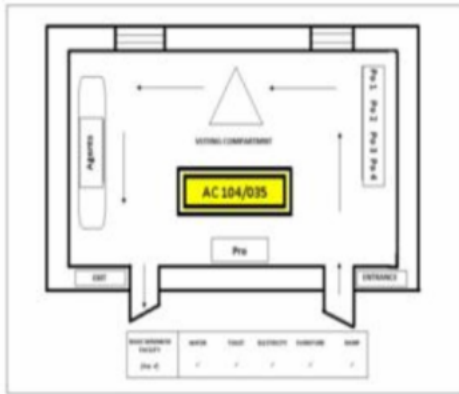

নির্বাচক নিবন্ধন আধিকারিকের স্বাক্ষর

Nazri Naksha

Google Map View

Polling Station Building Front View

Polling Station Front View

Cad View

Key MAP View

বিধানসভা নির্বাচনক্ষেত্রের নং, নাম : 104-নৈহাটী
ভাগ নং, নাম : 1-পূর্বপলাশী (জয়বাংলা পাড়া).