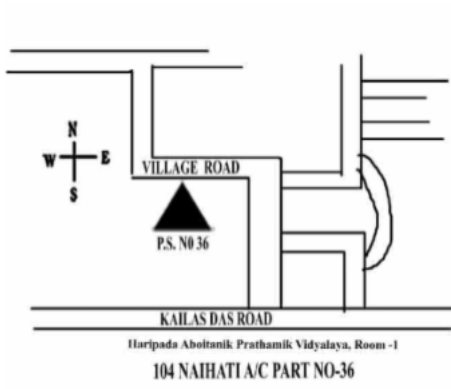

নির্বাচক তালিকা 2026 S25 পশ্চিমবঙ্গ

বিধানসভা নির্বাচনক্ষেত্রের নং, নাম ও সংরক্ষণের স্থিতি : 104 - নৈহাটী (সাধারণ)		অংশ নং : 36			
বিধানসভা নির্বাচনক্ষেত্রটি যে লোকসভা নির্বাচনক্ষেত্রের / ক্ষেত্রসমূহের অন্তর্ভুক্ত তার নং, নাম ও সংরক্ষণ স্থিতি : 15 - ব্যারাকপুর (সাধারণ)					
1. সংশোধনের পূর্ণ বিবরণ					
সংশোধনের বৎসর :	2026	নির্বাচক তালিকার পরিচিতি :			
ভিত্তি তারিখ :	01-01-2026	বিশেষ নিবিড় সংশোধনী ২০২৬-এর চূড়ান্ত ভোটের তালিকা			
সংশোধনের প্রকৃতি :	বিশেষ নিবিড় সংশোধনী 2026				
প্রকাশনার তারিখ :	28-02-2026				
2. অংশ ও নির্বাচনী এলাকার পূর্ণ বিবরণ :					
অংশের ভাগ নং ও নাম :					
1-পূর্বপলাশী (জয়বাংলা পাড়া).		প্রধান শহর/গ্রাম	:	পলাশী	
2-কুমোর পাড়া.		ওয়ার্ড	:		
3-নোয়াখালি কলোনী.		থানা	:	জেটিয়া	
4-মুনিয়া পাড়া.		গ্রাম পঞ্চগায়েত	:	মাঝিপাড়া - পলাশী	
5-পাল চৌধুরী পাড়া.		ব্লক	:	ব্যারাকপুর-১	
		মহকুমা	:	ব্যারাকপুর	
		জেলা	:	উত্তর 24 পরগণা	
		পিন	:	743145	
3. ভোট গ্রহন কেন্দ্রের পূর্ণ বিবরণ :					
ভোট গ্রহন কেন্দ্রের নং, নাম :		ভোট গ্রহন কেন্দ্রের শ্রেণী :		গ্রামীণ	
36 - শ্যামাপ্রসাদ পল্লী আই.সি.ডি.এস সেন্টার		এই অংশে সহায়ক ভোটগ্রহন কেন্দ্রের সংখ্যা		0	
ভোট গ্রহন কেন্দ্রের ঠিকানা :		:			
শ্যামাপ্রসাদ পল্লী আই.সি.ডি.এস সেন্টার, রুম নং- ২, পলাশী					
4. নির্বাচকের সংখ্যা :					
প্রথম ক্রমিক নং	শেষ ক্রমিক নং	মোট সংখ্যা			
		পুরুষ	মহিলা	তৃতীয় লিঙ্গ	মোট
1	960	451	473	0	924

নির্বাচক নিবন্ধন আধিকারিকের স্বাক্ষর

Nazri Naksha

Google Map View

Polling Station Building Front View

Polling Station Front View

Cad View

Key MAP View

বিধানসভা নির্বাচনক্ষেত্রের নং, নাম : 104-নৈহাটী
ভাগ নং, নাম : 1-পূর্বপলাশী (জয়বাংলা পাড়া).