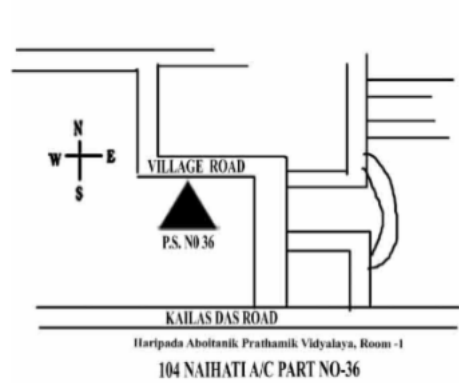

Key MAP View