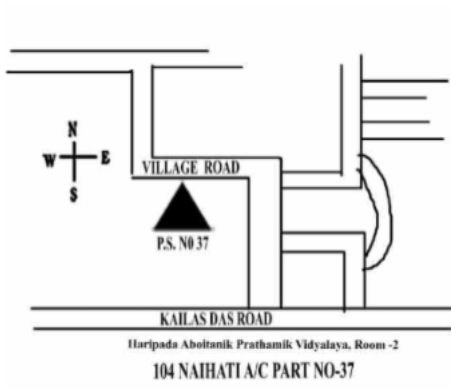

Nazri Naksha