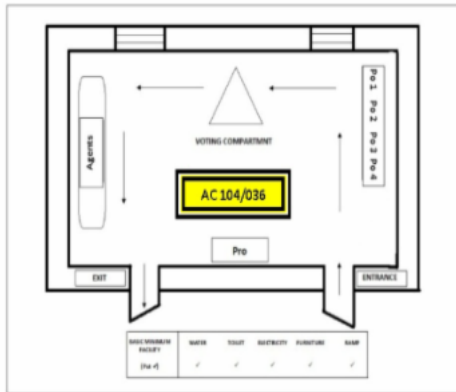

নির্বাচক নিবন্ধন আধিকারিকের স্বাক্ষর

Nazri Naksha

Google Map View

Polling Station Building Front View

Polling Station Front View

Cad View

Key MAP View

1 নাম : নিলীমা বিবি স্বামীর নাম: কুতুবউদ্দিন আকুজি বাড়ির নং : n0174 বয়স : 33 লিঙ্গ : মহিলা	IQN0627687 ফটো উপলব্ধ	2 নাম : মোসলেমা বিবি স্বামীর নাম: মহিউদ্দীন আকুজি বাড়ির নং : n0174 বয়স : 32 লিঙ্গ : মহিলা	IQN0471755 ফটো উপলব্ধ	3 নাম : ফকিরজান বিবি স্বামীর নাম: জেহের আলী মন্ডল বাড়ির নং : n0178 বয়স : 63 লিঙ্গ : মহিলা	FKY0255083 ফটো উপলব্ধ
4 নাম : রিজাউল মন্ডল পিতার নাম: জেহের আলী মন্ডল বাড়ির নং : n0178 বয়স : 49 লিঙ্গ : পুরুষ	WB/19/129/135594 ফটো উপলব্ধ	5 নাম : মহঃ আলী মন্ডল পিতার নাম: জেহের আলী মন্ডল বাড়ির নং : 210 বয়স : 38 লিঙ্গ : পুরুষ	IQN0374413 ফটো উপলব্ধ	6 নাম : সাবির আলী মণ্ডল পিতার নাম: জেহের আলী মণ্ডল বাড়ির নং : n0178 বয়স : 43 লিঙ্গ : পুরুষ	IQN0027300 ফটো উপলব্ধ
7 নাম : মহঃ আসাদ আলী পিতার নাম: জেহের আলী মণ্ডল বাড়ির নং : n0178 বয়স : 40 লিঙ্গ : পুরুষ	IQN0027292 ফটো উপলব্ধ	8 নাম : বানু বিবি স্বামীর নাম: সাবির আলি মণ্ডল বাড়ির নং : n0178 বয়স : 39 লিঙ্গ : মহিলা	IQN0817700 ফটো উপলব্ধ	9 নাম : সোনা বিবি স্বামীর নাম: রিজাউল মণ্ডল বাড়ির নং : n0178 বয়স : 37 লিঙ্গ : মহিলা	IQN0817676 ফটো উপলব্ধ
10 নাম : মুসলিমা খাতুন পিতার নাম: সেখ সইফুল ইসলাম বাড়ির নং : n0033 বয়স : 36 লিঙ্গ : মহিলা	IQN0374165 ফটো উপলব্ধ	11 নাম : সেখ মতিয়ার রহমান পিতার নাম: সেখ আব্দুল রহমান বাড়ির নং : n0035 বয়স : 52 লিঙ্গ : পুরুষ	FKY0257956 ফটো উপলব্ধ	12 নাম : সেখ মন্টু রহমান পিতার নাম: সেখ আব্দুল রহমান বাড়ির নং : n0035 বয়স : 48 লিঙ্গ : পুরুষ	FKY0257949 ফটো উপলব্ধ
13 নাম : আয়েশা বিবি স্বামীর নাম: আনোয়ারহোসেন শেখ বাড়ির নং : n0035 বয়স : 61 লিঙ্গ : মহিলা	FKY0257964 ফটো উপলব্ধ	14 নাম : ইনজামুল ইসলাম পিতার নাম: নজরুল ইসলাম বাড়ির নং : n0035 বয়স : 33 লিঙ্গ : পুরুষ	IQN0471508 ফটো উপলব্ধ	15 নাম : দিলসাদ আলী পিতার নাম: গোলাম রহমান বাড়ির নং : n0195 বয়স : 54 লিঙ্গ : পুরুষ	IQN1099647 ফটো উপলব্ধ
16 নাম : সুরোজ আলী পিতার নাম: দিলসাদ আলী বাড়ির নং : n0195 বয়স : 31 লিঙ্গ : পুরুষ	IQN0627307 ফটো উপলব্ধ	17 নাম : করিমন বিবি স্বামীর নাম: ফরজ আলী মন্ডল বাড়ির নং : n0131 বয়স : 45 লিঙ্গ : মহিলা	FKY1722032 ফটো উপলব্ধ	18 নাম : ফরজন আলী পিতার নাম: সুরাত আলী বাড়ির নং : n0134 বয়স : 53 লিঙ্গ : পুরুষ	FKY3077914 ফটো উপলব্ধ
19 নাম : কাজলী বিবি স্বামীর নাম: ফরজন আলী বাড়ির নং : 160 বয়স : 39 লিঙ্গ : মহিলা	IQN0374355 ফটো উপলব্ধ	20 নাম : ইমতাজ আলি পিতার নাম: ফরজন আলি বাড়ির নং : এন0200 বয়স : 20 লিঙ্গ : পুরুষ	IQN1292911 ফটো উপলব্ধ	21 নাম : সেখ নূর ইসলাম পিতার নাম: সেখ নূর মহম্মদ বাড়ির নং : n0141 বয়স : 76 লিঙ্গ : পুরুষ	FKY1721554 ফটো উপলব্ধ
22 নাম : সেখ সাহেব পিতার নাম: সেখ নূর ইসলাম বাড়ির নং : n0141 বয়স : 41 লিঙ্গ : পুরুষ	IQN0239632 ফটো উপলব্ধ	23 নাম : সেখ কচির আলী পিতার নাম: সেখ নূর ইসলাম বাড়ির নং : n0141 বয়স : 41 লিঙ্গ : পুরুষ	FKY3383940 ফটো উপলব্ধ	24 নাম : হাসিনা বিবি স্বামীর নাম: সেখ কচির আলী বাড়ির নং : 169 বয়স : 37 লিঙ্গ : মহিলা	IQN0027235 ফটো উপলব্ধ
25 নাম : জামসেদ আলী পিতার নাম: মাজেদ আলী বাড়ির নং : n0147 বয়স : 58 লিঙ্গ : পুরুষ	FKY0254912 ফটো উপলব্ধ	26 নাম : ফিরোজাবিবি স্বামীর নাম: জামসেদ আলী শেখ বাড়ির নং : n0147 বয়স : 52 লিঙ্গ : মহিলা	FKY3756749 ফটো উপলব্ধ	27 নাম : তাজমিরা বিবি স্বামীর নাম: মনসুর আলী বাড়ির নং : 176 বয়স : 45 লিঙ্গ : মহিলা	IQN0027243 ফটো উপলব্ধ
28 নাম : মনসুর আলি পিতার নাম: ফকির আলি বাড়ির নং : n0147 বয়স : 37 লিঙ্গ : পুরুষ	IQN0206110 ফটো উপলব্ধ	29 নাম : রোশন আলী পিতার নাম: মহম্মদ শির আলী বাড়ির নং : n0164 বয়স : 55 লিঙ্গ : পুরুষ	FKY0255455 ফটো উপলব্ধ	30 নাম : আর্জিনা বিবি স্বামীর নাম: রোশন আলী বাড়ির নং : n0164 বয়স : 51 লিঙ্গ : মহিলা	FKY0255463 ফটো উপলব্ধ