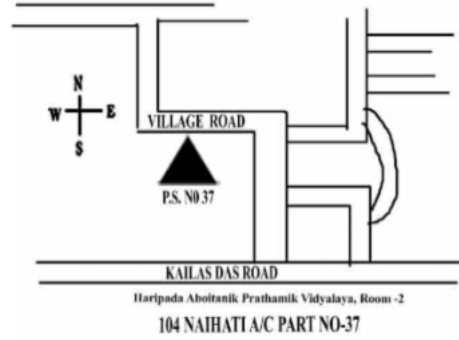

নির্বাচক তালিকা 2026 S25 পশ্চিমবঙ্গ

বিধানসভা নির্বাচনক্ষেত্রের নং, নাম ও সংরক্ষণের স্থিতি : 104 - নৈহাটী (সাধারণ)		অংশ নং : 38			
বিধানসভা নির্বাচনক্ষেত্রটি যে লোকসভা নির্বাচনক্ষেত্রের / ক্ষেত্রসমূহের অন্তর্ভুক্ত তার নং, নাম ও সংরক্ষণ স্থিতি : 15 - ব্যারাকপুর (সাধারণ)					
1. সংশোধনের পূর্ণ বিবরণ					
সংশোধনের বৎসর :	2026	নির্বাচক তালিকার পরিচিতি :			
ভিত্তি তারিখ :	01-01-2026	বিশেষ নিবিড় সংশোধনী ২০২৬-এর চূড়ান্ত ভোটার তালিকা			
সংশোধনের প্রকৃতি :	বিশেষ নিবিড় সংশোধনী 2026				
প্রকাশনার তারিখ :	28-02-2026				
2. অংশ ও নির্বাচনী এলাকার পূর্ণ বিবরণ :					
অংশের ভাগ নং ও নাম :					
1-মধ্য মাঝি পাড়া.					
2-উত্তর মাঝিপাড়া (অংশ)					
		প্রধান শহর/গ্রাম	: মাঝি পাড়া		
		ওয়ার্ড	:		
		থানা	: জেটিয়া		
		গ্রাম পঞ্চগায়েত	: মাঝিপাড়া - পলাশী		
		ব্লক	: ব্যারাকপুর-১		
		মহকুমা	: ব্যারাকপুর		
		জেলা	: উত্তর 24 পরগণা		
		পিন	: 743145		
3. ভোট গ্রহন কেন্দ্রের পূর্ণ বিবরণ :					
ভোট গ্রহন কেন্দ্রের নং, নাম :		ভোট গ্রহন কেন্দ্রের শ্রেণী :		গ্রামীণ	
38 - হরিপদ অবৈতনিক প্রাথমিক বিদ্যালয়		এই অংশে সহায়ক ভোটগ্রহন কেন্দ্রের সংখ্যা		0	
ভোট গ্রহন কেন্দ্রের ঠিকানা :		:			
হরিপদ অবৈতনিক প্রাথমিক বিদ্যালয়, রুম - 2, উত্তর মাঝেরচর					
4. নির্বাচকের সংখ্যা :					
প্রথম ক্রমিক নং	শেষ ক্রমিক নং	মোট সংখ্যা			
		পুরুষ	মহিলা	তৃতীয় লিঙ্গ	মোট
1	1051	512	517	0	1029

নির্বাচক নিবন্ধন আধিকারিকের স্বাক্ষর

Nazri Naksha

Google Map View

Polling Station Building Front View

Polling Station Front View

Cad View

Key MAP View

বিধানসভা নির্বাচনক্ষেত্রের নং, নাম : 104-নৈহাটী
ভাগ নং, নাম : 1-মধ্য মাঝি পাড়া।