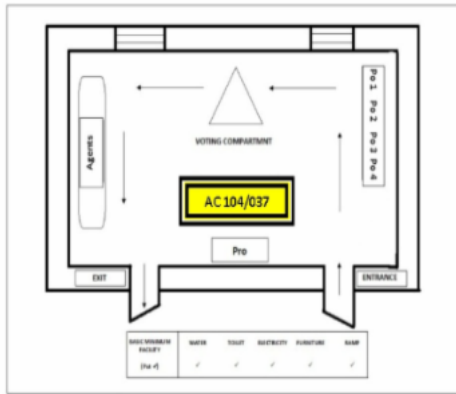

নির্বাচক নিবন্ধন আধিকারিকের স্বাক্ষর

Nazri Naksha

Google Map View

Polling Station Building Front View

Polling Station Front View

Cad View

Key MAP View

বিধানসভা নির্বাচনক্ষেত্রের নং, নাম : 104-নৈহাটী
ভাগ নং, নাম : 1-মধ্য মাঝি পাড়া।