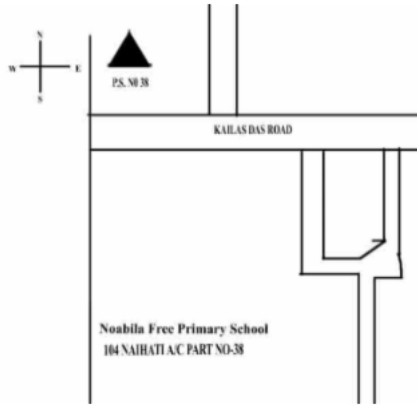

নির্বাচক তালিকা 2026 S25 পশ্চিমবঙ্গ

বিধানসভা নির্বাচনক্ষেত্রের নং, নাম ও সংরক্ষণের স্থিতি : 104 - নৈহাটী (সাধারণ)		অংশ নং : 38			
বিধানসভা নির্বাচনক্ষেত্রটি যে লোকসভা নির্বাচনক্ষেত্রের / ক্ষেত্রসমূহের অন্তর্ভুক্ত তার নং, নাম ও সংরক্ষণ স্থিতি : 15 - ব্যারাকপুর (সাধারণ)					
1. সংশোধনের পূর্ণ বিবরণ					
সংশোধনের বৎসর :	2026	নির্বাচক তালিকার পরিচিতি :			
ভিত্তি তারিখ :	01-01-2026	বিশেষ নিবিড় সংশোধনী ২০২৬-এর চূড়ান্ত ভোটার তালিকা			
সংশোধনের প্রকৃতি :	বিশেষ নিবিড় সংশোধনী 2026				
প্রকাশনার তারিখ :	28-02-2026				
2. অংশ ও নির্বাচনী এলাকার পূর্ণ বিবরণ :					
অংশের ভাগ নং ও নাম :					
1-মধ্য মাঝি পাড়া.					
2-উত্তর মাঝিপাড়া (অংশ)					
		প্রধান শহর/গ্রাম	: মাঝি পাড়া		
		ওয়ার্ড	:		
		থানা	: জেটিয়া		
		গ্রাম পঞ্চগায়েত	: মাঝিপাড়া - পলাশী		
		ব্লক	: ব্যারাকপুর-১		
		মহকুমা	: ব্যারাকপুর		
		জেলা	: উত্তর 24 পরগণা		
		পিন	: 743145		
3. ভোট গ্রহন কেন্দ্রের পূর্ণ বিবরণ :					
ভোট গ্রহন কেন্দ্রের নং, নাম :		ভোট গ্রহন কেন্দ্রের শ্রেণী :		গ্রামীণ	
38 - হরিপদ অবৈতনিক প্রাথমিক বিদ্যালয়		এই অংশে সহায়ক ভোটগ্রহন কেন্দ্রের সংখ্যা		0	
ভোট গ্রহন কেন্দ্রের ঠিকানা :		:			
হরিপদ অবৈতনিক প্রাথমিক বিদ্যালয়, রুম - 2, উত্তর মাঝেরচর					
4. নির্বাচকের সংখ্যা :					
প্রথম ক্রমিক নং	শেষ ক্রমিক নং	মোট সংখ্যা			
		পুরুষ	মহিলা	তৃতীয় লিঙ্গ	মোট
1	1051	512	517	0	1029

নির্বাচক নিবন্ধন আধিকারিকের স্বাক্ষর

Nazri Naksha

Google Map View

Polling Station Building Front View

Polling Station Front View

Cad View

Key MAP View

বিধানসভা নির্বাচনক্ষেত্রের নং, নাম : 104-নৈহাটী
ভাগ নং, নাম : 1-মধ্য মাঝি পাড়া।