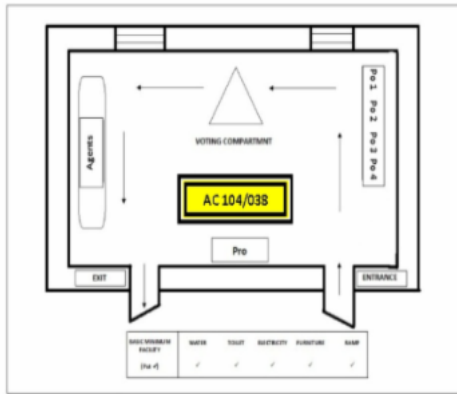

নির্বাচক নিবন্ধন আধিকারিকের স্বাক্ষর

Nazri Naksha

Google Map View

Polling Station Building Front View

Polling Station Front View

Cad View

Key MAP View

1 নাম : সেখ আলাদিন হোসেন পিতার নাম: সেখ আবু হোসেন বাড়ির নং : 183 বয়স : 31 লিঙ্গ : পুরুষ	IQN0545525 ফটো উপলব্ধ	2 নাম : লক্ষী বাক্কে স্বামীর নাম: লক্ষন বাক্কে বাড়ির নং : 3 বয়স : 39 লিঙ্গ : মহিলা	IQN0545673 ফটো উপলব্ধ	Q 3 নাম : সরস্বতী বাক্কে (মৃত) স্বামীর নাম: রুপচাঁদ বাক্কে বাড়ির নং : বয়স : 38 লিঙ্গ : মহিলা	IQN0375279 ফটো উপলব্ধ
4 নাম : নারায়ণ বাক্কে পিতার নাম: কান্দু বাক্কে বাড়ির নং : n0003 বয়স : 41 লিঙ্গ : পুরুষ	FKY3647153 ফটো উপলব্ধ	5 নাম : লক্ষন বাসকে পিতার নাম: কান্দু বাসকে বাড়ির নং : n0003 বয়স : 56 লিঙ্গ : পুরুষ	FKY0264101 ফটো উপলব্ধ	6 নাম : মাইতি বাক্কে পিতার নাম: কান্দু বাক্কে বাড়ির নং : n0003 বয়স : 46 লিঙ্গ : পুরুষ	FKY3078839 ফটো উপলব্ধ
7 নাম : ফরিদা বিবি স্বামীর নাম: শেখ আবুহোসেন বাড়ির নং : 183 বয়স : 60 লিঙ্গ : মহিলা	FKY0264473 ফটো উপলব্ধ	8 নাম : রুপচাঁদ বাক্কে পিতার নাম: কান্দু বাক্কে বাড়ির নং : n0003 বয়স : 39 লিঙ্গ : পুরুষ	IQN0028712 ফটো উপলব্ধ	9 নাম : মোমেনা বিবি স্বামীর নাম: নাসিরুদ্দিন মন্ডল বাড়ির নং : 0108 বয়স : 32 লিঙ্গ : মহিলা	IQN0953281 ফটো উপলব্ধ
10 নাম : আরিফা বিবি স্বামীর নাম: ইমাম আলী মন্ডল বাড়ির নং : n0272 বয়স : 27 লিঙ্গ : মহিলা	IQN0953331 ফটো উপলব্ধ	11 নাম : রুপা বাক্কে স্বামীর নাম: মাইতি বাক্কে বাড়ির নং : n0003 বয়স : 31 লিঙ্গ : মহিলা	IQN0864660 ফটো উপলব্ধ	12 নাম : যমুনা (হাঁসদা) সরেন স্বামীর নাম: রামু সরেন বাড়ির নং : n0261 বয়স : 30 লিঙ্গ : মহিলা	IQN0953224 ফটো উপলব্ধ
13 নাম : শংকরী কঙ্কেল স্বামীর নাম: অজয় কঙ্কেল বাড়ির নং : N0291 বয়স : 55 লিঙ্গ : মহিলা	IQN1114792 ফটো উপলব্ধ	14 নাম : সুরাজ কঙ্কেল পিতার নাম: অজয় কঙ্কেল বাড়ির নং : n0291 বয়স : 33 লিঙ্গ : পুরুষ	IQN1022029 ফটো উপলব্ধ	15 নাম : সখী কঙ্কেল স্বামীর নাম: সুরাজ কঙ্কেল বাড়ির নং : 33 বয়স : 27 লিঙ্গ : মহিলা	IQN1023506 ফটো উপলব্ধ
16 নাম : সম্পা কর্মকার স্বামীর নাম: মনোরঞ্জন কর্মকার বাড়ির নং : 92 বয়স : 49 লিঙ্গ : মহিলা	IQN0472092 ফটো উপলব্ধ	17 নাম : রানা কর্মকার পিতার নাম: খগেন কর্মকার বাড়ির নং : 92 বয়স : 31 লিঙ্গ : পুরুষ	IQN0545509 ফটো উপলব্ধ	18 নাম : রিয়া কর্মকার স্বামীর নাম: সমর কর্মকার বাড়ির নং : 116 বয়স : 26 লিঙ্গ : মহিলা	IQN1119155 ফটো উপলব্ধ
19 নাম : প্রিয়া কর্মকার স্বামীর নাম: রাজা কর্মকার বাড়ির নং : 92 বয়স : 21 লিঙ্গ : মহিলা	IQN1278738 ফটো উপলব্ধ	20 নাম : রাজা কর্মকার পিতার নাম: খগেন কর্মকার বাড়ির নং : 92 বয়স : 32 লিঙ্গ : পুরুষ	IQN0472084 ফটো উপলব্ধ	21 নাম : ভক্তি কর্মকার স্বামীর নাম: পিটু কর্মকার বাড়ির নং : বয়স : 25 লিঙ্গ : মহিলা	IQN1045897 ফটো উপলব্ধ
22 নাম : মলয় কর্মকার পিতার নাম: গোপাল কর্মকার বাড়ির নং : n0027 বয়স : 43 লিঙ্গ : পুরুষ	FKY3384070 ফটো উপলব্ধ	23 নাম : হারু কর্মকার মায়ের নাম: দিপালী কর্মকার বাড়ির নং : n0027 বয়স : 46 লিঙ্গ : পুরুষ	FKY1918721 ফটো উপলব্ধ	24 নাম : পাপিয়া কর্মকার (ঘোষ) স্বামীর নাম: হারু কর্মকার বাড়ির নং : 27 বয়স : 35 লিঙ্গ : মহিলা	IQN0545657 ফটো উপলব্ধ
25 নাম : পিটু কর্মকার পিতার নাম: প্রকাশ কর্মকার বাড়ির নং : n0028 বয়স : 38 লিঙ্গ : পুরুষ	FKY3647203 ফটো উপলব্ধ	26 নাম : সমর কর্মকার পিতার নাম: প্রকাশ কর্মকার বাড়ির নং : 116 বয়স : 37 লিঙ্গ : পুরুষ	IQN0028837 ফটো উপলব্ধ	27 নাম : খগেন কর্মকার পিতার নাম: উমেশ কর্মকার বাড়ির নং : 92 বয়স : 67 লিঙ্গ : পুরুষ	FKY0264556 ফটো উপলব্ধ
28 নাম : বাবলী কর্মকার স্বামীর নাম: খগেন কর্মকার বাড়ির নং : 92 বয়স : 53 লিঙ্গ : মহিলা	FKY0264564 ফটো উপলব্ধ	29 নাম : মনোরঞ্জন কর্মকার পিতার নাম: উমেশ কর্মকার বাড়ির নং : 92 বয়স : 61 লিঙ্গ : পুরুষ	FKY0264572 ফটো উপলব্ধ	30 নাম : চারুচন্দ্র কিস্কু পিতার নাম: মিথু কিস্কু বাড়ির নং : 141 বয়স : 58 লিঙ্গ : পুরুষ	IQN1045996 ফটো উপলব্ধ