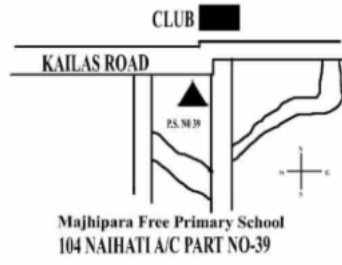

Nazri Naksha