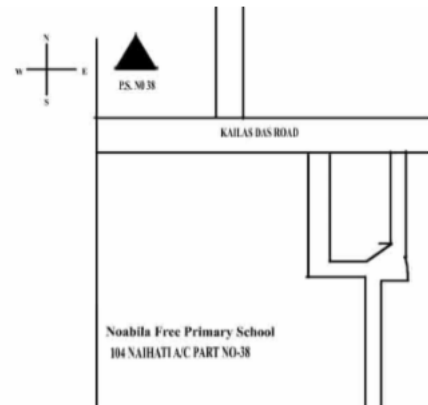

নির্বাচক নিবন্ধন আধিকারিকের স্বাক্ষর

Nazri Naksha

Google Map View

Polling Station Building Front View

Polling Station Front View

Cad View

Key MAP View

1 নাম : সেখ আলাদিন হোসেন পিতার নাম: সেখ আবু হোসেন বাড়ির নং : 183 বয়স : 31 লিঙ্গ : পুরুষ	IQN0545525 ফটো উপলব্ধ	2 নাম : লক্ষী বাক্কে স্বামীর নাম: লক্ষন বাক্কে বাড়ির নং : 3 বয়স : 39 লিঙ্গ : মহিলা	IQN0545673 ফটো উপলব্ধ	Q 3 নাম : সরস্বতী বাক্কে (মৃত) স্বামীর নাম: রুপচাঁদ বাক্কে বাড়ির নং : বয়স : 38 লিঙ্গ : মহিলা	IQN0375279 ফটো উপলব্ধ
4 নাম : নারায়ণ বাক্কে পিতার নাম: কান্দু বাক্কে বাড়ির নং : n0003 বয়স : 41 লিঙ্গ : পুরুষ	FKY3647153 ফটো উপলব্ধ	5 নাম : লক্ষন বাসকে পিতার নাম: কান্দু বাসকে বাড়ির নং : n0003 বয়স : 56 লিঙ্গ : পুরুষ	FKY0264101 ফটো উপলব্ধ	6 নাম : মাইতি বাক্কে পিতার নাম: কান্দু বাক্কে বাড়ির নং : n0003 বয়স : 46 লিঙ্গ : পুরুষ	FKY3078839 ফটো উপলব্ধ
7 নাম : ফরিদা বিবি স্বামীর নাম: শেখ আবুহোসেন বাড়ির নং : 183 বয়স : 60 লিঙ্গ : মহিলা	FKY0264473 ফটো উপলব্ধ	8 নাম : রুপচাঁদ বাক্কে পিতার নাম: কান্দু বাক্কে বাড়ির নং : n0003 বয়স : 39 লিঙ্গ : পুরুষ	IQN0028712 ফটো উপলব্ধ	9 নাম : মোমেনা বিবি স্বামীর নাম: নাসিরুদ্দিন মন্ডল বাড়ির নং : 0108 বয়স : 32 লিঙ্গ : মহিলা	IQN0953281 ফটো উপলব্ধ
10 নাম : আরিফা বিবি স্বামীর নাম: ইমাম আলী মন্ডল বাড়ির নং : n0272 বয়স : 27 লিঙ্গ : মহিলা	IQN0953331 ফটো উপলব্ধ	11 নাম : রুপা বাক্কে স্বামীর নাম: মাইতি বাক্কে বাড়ির নং : n0003 বয়স : 31 লিঙ্গ : মহিলা	IQN0864660 ফটো উপলব্ধ	12 নাম : যমুনা (হাঁসদা) সরেন স্বামীর নাম: রামু সরেন বাড়ির নং : n0261 বয়স : 30 লিঙ্গ : মহিলা	IQN0953224 ফটো উপলব্ধ
13 নাম : শংকরী কঙ্কেল স্বামীর নাম: অজয় কঙ্কেল বাড়ির নং : N0291 বয়স : 55 লিঙ্গ : মহিলা	IQN1114792 ফটো উপলব্ধ	14 নাম : সুরাজ কঙ্কেল পিতার নাম: অজয় কঙ্কেল বাড়ির নং : n0291 বয়স : 33 লিঙ্গ : পুরুষ	IQN1022029 ফটো উপলব্ধ	15 নাম : সখী কঙ্কেল স্বামীর নাম: সুরাজ কঙ্কেল বাড়ির নং : 33 বয়স : 27 লিঙ্গ : মহিলা	IQN1023506 ফটো উপলব্ধ
16 নাম : সম্পা কর্মকার স্বামীর নাম: মনোরঞ্জন কর্মকার বাড়ির নং : 92 বয়স : 49 লিঙ্গ : মহিলা	IQN0472092 ফটো উপলব্ধ	17 নাম : রানা কর্মকার পিতার নাম: খগেন কর্মকার বাড়ির নং : 92 বয়স : 31 লিঙ্গ : পুরুষ	IQN0545509 ফটো উপলব্ধ	18 নাম : রিয়া কর্মকার স্বামীর নাম: সমর কর্মকার বাড়ির নং : 116 বয়স : 26 লিঙ্গ : মহিলা	IQN1119155 ফটো উপলব্ধ
19 নাম : প্রিয়া কর্মকার স্বামীর নাম: রাজা কর্মকার বাড়ির নং : 92 বয়স : 21 লিঙ্গ : মহিলা	IQN1278738 ফটো উপলব্ধ	20 নাম : রাজা কর্মকার পিতার নাম: খগেন কর্মকার বাড়ির নং : 92 বয়স : 32 লিঙ্গ : পুরুষ	IQN0472084 ফটো উপলব্ধ	21 নাম : ভক্তি কর্মকার স্বামীর নাম: পিটু কর্মকার বাড়ির নং : বয়স : 25 লিঙ্গ : মহিলা	IQN1045897 ফটো উপলব্ধ
22 নাম : মলয় কর্মকার পিতার নাম: গোপাল কর্মকার বাড়ির নং : n0027 বয়স : 43 লিঙ্গ : পুরুষ	FKY3384070 ফটো উপলব্ধ	23 নাম : হারু কর্মকার মায়ের নাম: দিপালী কর্মকার বাড়ির নং : n0027 বয়স : 46 লিঙ্গ : পুরুষ	FKY1918721 ফটো উপলব্ধ	24 নাম : পাপিয়া কর্মকার (ঘোষ) স্বামীর নাম: হারু কর্মকার বাড়ির নং : 27 বয়স : 35 লিঙ্গ : মহিলা	IQN0545657 ফটো উপলব্ধ
25 নাম : পিটু কর্মকার পিতার নাম: প্রকাশ কর্মকার বাড়ির নং : n0028 বয়স : 38 লিঙ্গ : পুরুষ	FKY3647203 ফটো উপলব্ধ	26 নাম : সমর কর্মকার পিতার নাম: প্রকাশ কর্মকার বাড়ির নং : 116 বয়স : 37 লিঙ্গ : পুরুষ	IQN0028837 ফটো উপলব্ধ	27 নাম : খগেন কর্মকার পিতার নাম: উমেশ কর্মকার বাড়ির নং : 92 বয়স : 67 লিঙ্গ : পুরুষ	FKY0264556 ফটো উপলব্ধ
28 নাম : বাবলী কর্মকার স্বামীর নাম: খগেন কর্মকার বাড়ির নং : 92 বয়স : 53 লিঙ্গ : মহিলা	FKY0264564 ফটো উপলব্ধ	29 নাম : মনোরঞ্জন কর্মকার পিতার নাম: উমেশ কর্মকার বাড়ির নং : 92 বয়স : 61 লিঙ্গ : পুরুষ	FKY0264572 ফটো উপলব্ধ	30 নাম : চারুচন্দ্র কিস্কু পিতার নাম: মিথু কিস্কু বাড়ির নং : 141 বয়স : 58 লিঙ্গ : পুরুষ	IQN1045996 ফটো উপলব্ধ