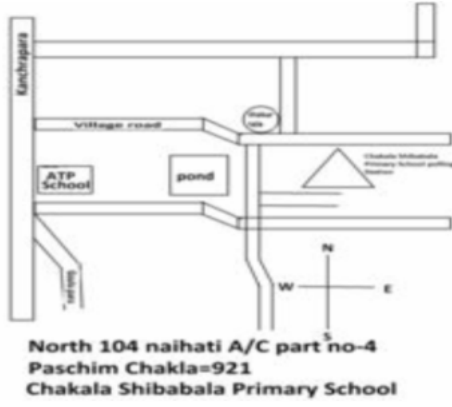

Nazri Naksha