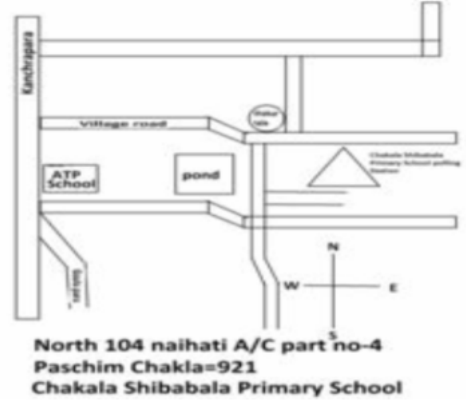

নির্বাচক নিবন্ধন আধিকারিকের স্বাক্ষর

Nazri Naksha

Google Map View

Polling Station Building Front View

Polling Station Front View

Cad View

Key MAP View

1 নাম : রামনারায়ন প্রসাদ পিতার নাম: দীননাথ প্রসাদ বাড়ির নং : n0086 বয়স : 60 লিঙ্গ : পুরুষ	FKY3344801 ফটো উপলব্ধ	2 নাম : রামনাথ পিতার নাম: প্রেমচাঁদ বাড়ির নং : n0021 বয়স : 62 লিঙ্গ : পুরুষ	FKY0136820 ফটো উপলব্ধ	3 নাম : শ্যাম চৌধুরী পিতার নাম: প্রেমচাঁদ চৌধুরী বাড়ির নং : n0021 বয়স : 45 লিঙ্গ : পুরুষ	FKY3042660 ফটো উপলব্ধ
4 নাম : কম্পনা চৌধুরী স্বামীর নাম: শ্যাম চৌধুরী বাড়ির নং : n0021 বয়স : 38 লিঙ্গ : মহিলা	ZSG0948067 ফটো উপলব্ধ	Q 5 নাম : দীপ চৌধুরী পিতার নাম: রামাশিশু চৌধুরী বাড়ির নং : বয়স : 43 লিঙ্গ : পুরুষ	FKY3286184 ফটো উপলব্ধ	6 নাম : তারক চৌধুরী পিতার নাম: রাম নাথ বাড়ির নং : n0021 বয়স : 37 লিঙ্গ : পুরুষ	IQN0199240 ফটো উপলব্ধ
7 নাম : রাধিকা দেবী স্বামীর নাম: রামানন্দ যাদব বাড়ির নং : n0098 বয়স : 66 লিঙ্গ : মহিলা	FKY0138263 ফটো উপলব্ধ	8 নাম : বিনোদ কুমার যাদব পিতার নাম: রামানন্দ যাদব বাড়ির নং : n0098 বয়স : 48 লিঙ্গ : পুরুষ	FKY1915180 ফটো উপলব্ধ	9 নাম : উর্মিলা যাদব স্বামীর নাম: বিনোদ কুমার যাদব বাড়ির নং : n0098 বয়স : 46 লিঙ্গ : মহিলা	FKY1915198 ফটো উপলব্ধ
10 নাম : তনিশা যাদব পিতার নাম: বিনোদ কুমার যাদব বাড়ির নং : বীলাগে- পশ্চিম চাকলা বয়স : 20 লিঙ্গ : মহিলা	IQN1295641 ফটো উপলব্ধ	11 নাম : বীনা কুমারী (রায়) প্রসাদ স্বামীর নাম: রাম নারায়ন প্রসাদ বাড়ির নং : n0086 বয়স : 33 লিঙ্গ : মহিলা	IQN0852285 ফটো উপলব্ধ	12 নাম : রাধাদেবী স্বামীর নাম: দীননাথ প্রসাদ বাড়ির নং : n0086 বয়স : 75 লিঙ্গ : মহিলা	FKY3740123 ফটো উপলব্ধ
13 নাম : বিন্দু দেবী স্বামীর নাম: রঞ্জিত মাহাতো বাড়ির নং : n0293 বয়স : 62 লিঙ্গ : মহিলা	IQN0945006 ফটো উপলব্ধ	Q 14 নাম : সোনা মাস্তি স্বামীর নাম: পরিয়াপ সাউ বাড়ির নং : বয়স : 73 লিঙ্গ : মহিলা	FKY3345865 ফটো উপলব্ধ	15 নাম : ধর্মেন্দ্র সাউ পিতার নাম: পরিয়াপ সাউ বাড়ির নং : n0095 বয়স : 51 লিঙ্গ : পুরুষ	FKY3345873 ফটো উপলব্ধ
16 নাম : ভাগিরথী সাউ স্বামীর নাম: ধর্মেন্দ্র সাউ বাড়ির নং : n0095 বয়স : 43 লিঙ্গ : মহিলা	IQN0612531 ফটো উপলব্ধ	17 নাম : নিতা কুমারী পিতার নাম: রাম নাথ বাড়ির নং : n0338 বয়স : 26 লিঙ্গ : মহিলা	IQN1004118 ফটো উপলব্ধ	18 নাম : অঞ্জলী কুমারী পিতার নাম: রামনারায়ন প্রসাদ বাড়ির নং : n0308 বয়স : 27 লিঙ্গ : মহিলা	IQN0945154 ফটো উপলব্ধ
19 নাম : রাজেশ সাউ পিতার নাম: ধর্মেন্দ্র সাউ বাড়ির নং : এন0095 বয়স : 21 লিঙ্গ : পুরুষ	IQN1263979 ফটো উপলব্ধ	20 নাম : উষাদেবী চৌধুরী স্বামীর নাম: রামাশিশু চৌধুরী বাড়ির নং : n0021 বয়স : 57 লিঙ্গ : মহিলা	FKY0136846 ফটো উপলব্ধ	Q 21 নাম : পিতার নাম: বাড়ির নং : 92 বয়স : 23 লিঙ্গ : পুরুষ	IQN1213834 ফটো উপলব্ধ
22 নাম : অর্চনা আইচ স্বামীর নাম: দিলীপ আইচ বাড়ির নং : 180/1 বয়স : 66 লিঙ্গ : মহিলা	FKY0135871 ফটো উপলব্ধ	23 নাম : অনিবার্ন আইচ পিতার নাম: দিলীপ কুমার আইচ বাড়ির নং : n0041 বয়স : 42 লিঙ্গ : পুরুষ	FKY3347481 ফটো উপলব্ধ	24 নাম : অন্তরা ভট্টাচার্য সরকার স্বামীর নাম: জ্যোতির্ময় ভট্টাচার্য বাড়ির নং : চাকলা বয়স : 33 লিঙ্গ : মহিলা	XYV0593152 ফটো উপলব্ধ
25 নাম : সাধন আচার্য পিতার নাম: পঞ্চানন আচার্য বাড়ির নং : n0039 বয়স : 69 লিঙ্গ : পুরুষ	FKY0135913 ফটো উপলব্ধ	26 নাম : সুখেন আচার্য পিতার নাম: পঞ্চানন আচার্য বাড়ির নং : n0039 বয়স : 57 লিঙ্গ : পুরুষ	FKY0135939 ফটো উপলব্ধ	27 নাম : সম্পা আচার্য স্বামীর নাম: সুখেন আচার্য বাড়ির নং : n0039 বয়স : 49 লিঙ্গ : মহিলা	FKY3344165 ফটো উপলব্ধ
28 নাম : সৌমেন আচার্য পিতার নাম: পঞ্চানন আচার্য বাড়ির নং : n0039 বয়স : 50 লিঙ্গ : পুরুষ	FKY0135947 ফটো উপলব্ধ	Q 29 নাম : বিউটি আচার্য স্বামীর নাম: সৌমেন আচার্য বাড়ির নং : বয়স : 36 লিঙ্গ : মহিলা	IQN0612770 ফটো উপলব্ধ	30 নাম : অলিভিয়া ঘোষ স্বামীর নাম: সঞ্জিত ঘোষ বাড়ির নং : n0039 বয়স : 35 লিঙ্গ : মহিলা	IQN0852350 ফটো উপলব্ধ