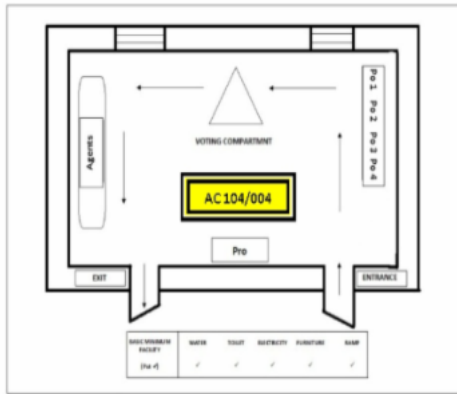

নির্বাচক নিবন্ধন আধিকারিকের স্বাক্ষর

Nazri Naksha

Google Map View

Polling Station Building Front View

Polling Station Front View

Cad View

Key MAP View

1 নাম : রামনারায়ন প্রসাদ পিতার নাম: দীননাথ প্রসাদ বাড়ির নং : n0086 বয়স : 60 লিঙ্গ : পুরুষ	FKY3344801 ফটো উপলব্ধ	2 নাম : রামনাথ পিতার নাম: প্রেমচাঁদ বাড়ির নং : n0021 বয়স : 62 লিঙ্গ : পুরুষ	FKY0136820 ফটো উপলব্ধ	3 নাম : শ্যাম চৌধুরী পিতার নাম: প্রেমচাঁদ চৌধুরী বাড়ির নং : n0021 বয়স : 45 লিঙ্গ : পুরুষ	FKY3042660 ফটো উপলব্ধ
4 নাম : কম্পনা চৌধুরী স্বামীর নাম: শ্যাম চৌধুরী বাড়ির নং : n0021 বয়স : 38 লিঙ্গ : মহিলা	ZSG0948067 ফটো উপলব্ধ	Q 5 নাম : দীপ চৌধুরী পিতার নাম: রামাশিশু চৌধুরী বাড়ির নং : বয়স : 43 লিঙ্গ : পুরুষ	FKY3286184 ফটো উপলব্ধ	6 নাম : তারক চৌধুরী পিতার নাম: রাম নাথ বাড়ির নং : n0021 বয়স : 37 লিঙ্গ : পুরুষ	IQN0199240 ফটো উপলব্ধ
7 নাম : রাধিকা দেবী স্বামীর নাম: রামানন্দ যাদব বাড়ির নং : n0098 বয়স : 66 লিঙ্গ : মহিলা	FKY0138263 ফটো উপলব্ধ	8 নাম : বিনোদ কুমার যাদব পিতার নাম: রামানন্দ যাদব বাড়ির নং : n0098 বয়স : 48 লিঙ্গ : পুরুষ	FKY1915180 ফটো উপলব্ধ	9 নাম : উর্মিলা যাদব স্বামীর নাম: বিনোদ কুমার যাদব বাড়ির নং : n0098 বয়স : 46 লিঙ্গ : মহিলা	FKY1915198 ফটো উপলব্ধ
10 নাম : তনিশা যাদব পিতার নাম: বিনোদ কুমার যাদব বাড়ির নং : বীলাগে- পশ্চিম চাকলা বয়স : 20 লিঙ্গ : মহিলা	IQN1295641 ফটো উপলব্ধ	11 নাম : বীনা কুমারী (রায়) প্রসাদ স্বামীর নাম: রাম নারায়ন প্রসাদ বাড়ির নং : n0086 বয়স : 33 লিঙ্গ : মহিলা	IQN0852285 ফটো উপলব্ধ	12 নাম : রাধাদেবী স্বামীর নাম: দীননাথ প্রসাদ বাড়ির নং : n0086 বয়স : 75 লিঙ্গ : মহিলা	FKY3740123 ফটো উপলব্ধ
13 নাম : বিন্দু দেবী স্বামীর নাম: রঞ্জিত মাহাতো বাড়ির নং : n0293 বয়স : 62 লিঙ্গ : মহিলা	IQN0945006 ফটো উপলব্ধ	Q 14 নাম : সোনা মাস্তি স্বামীর নাম: পরিয়াপ সাউ বাড়ির নং : বয়স : 73 লিঙ্গ : মহিলা	FKY3345865 ফটো উপলব্ধ	15 নাম : ধর্মেন্দ্র সাউ পিতার নাম: পরিয়াপ সাউ বাড়ির নং : n0095 বয়স : 51 লিঙ্গ : পুরুষ	FKY3345873 ফটো উপলব্ধ
16 নাম : ভাগিরথী সাউ স্বামীর নাম: ধর্মেন্দ্র সাউ বাড়ির নং : n0095 বয়স : 43 লিঙ্গ : মহিলা	IQN0612531 ফটো উপলব্ধ	17 নাম : নিতা কুমারী পিতার নাম: রাম নাথ বাড়ির নং : n0338 বয়স : 26 লিঙ্গ : মহিলা	IQN1004118 ফটো উপলব্ধ	18 নাম : অঞ্জলী কুমারী পিতার নাম: রামনারায়ন প্রসাদ বাড়ির নং : n0308 বয়স : 27 লিঙ্গ : মহিলা	IQN0945154 ফটো উপলব্ধ
19 নাম : রাজেশ সাউ পিতার নাম: ধর্মেন্দ্র সাউ বাড়ির নং : এন0095 বয়স : 21 লিঙ্গ : পুরুষ	IQN1263979 ফটো উপলব্ধ	20 নাম : উষাদেবী চৌধুরী স্বামীর নাম: রামাশিশু চৌধুরী বাড়ির নং : n0021 বয়স : 57 লিঙ্গ : মহিলা	FKY0136846 ফটো উপলব্ধ	Q 21 নাম : পিতার নাম: বাড়ির নং : 92 বয়স : 23 লিঙ্গ : পুরুষ	IQN1213834 ফটো উপলব্ধ
22 নাম : অর্চনা আইচ স্বামীর নাম: দিলীপ আইচ বাড়ির নং : 180/1 বয়স : 66 লিঙ্গ : মহিলা	FKY0135871 ফটো উপলব্ধ	23 নাম : অনিবার্ন আইচ পিতার নাম: দিলীপ কুমার আইচ বাড়ির নং : n0041 বয়স : 42 লিঙ্গ : পুরুষ	FKY3347481 ফটো উপলব্ধ	24 নাম : অন্তরা ভট্টাচার্য সরকার স্বামীর নাম: জ্যোতির্ময় ভট্টাচার্য বাড়ির নং : চাকলা বয়স : 33 লিঙ্গ : মহিলা	XYV0593152 ফটো উপলব্ধ
25 নাম : সাধন আচার্য পিতার নাম: পঞ্চানন আচার্য বাড়ির নং : n0039 বয়স : 69 লিঙ্গ : পুরুষ	FKY0135913 ফটো উপলব্ধ	26 নাম : সুখেন আচার্য পিতার নাম: পঞ্চানন আচার্য বাড়ির নং : n0039 বয়স : 57 লিঙ্গ : পুরুষ	FKY0135939 ফটো উপলব্ধ	27 নাম : সম্পা আচার্য স্বামীর নাম: সুখেন আচার্য বাড়ির নং : n0039 বয়স : 49 লিঙ্গ : মহিলা	FKY3344165 ফটো উপলব্ধ
28 নাম : সৌমেন আচার্য পিতার নাম: পঞ্চানন আচার্য বাড়ির নং : n0039 বয়স : 50 লিঙ্গ : পুরুষ	FKY0135947 ফটো উপলব্ধ	Q 29 নাম : বিউটি আচার্য স্বামীর নাম: সৌমেন আচার্য বাড়ির নং : বয়স : 36 লিঙ্গ : মহিলা	IQN0612770 ফটো উপলব্ধ	30 নাম : অলিভিয়া ঘোষ স্বামীর নাম: সঞ্জিত ঘোষ বাড়ির নং : n0039 বয়স : 35 লিঙ্গ : মহিলা	IQN0852350 ফটো উপলব্ধ