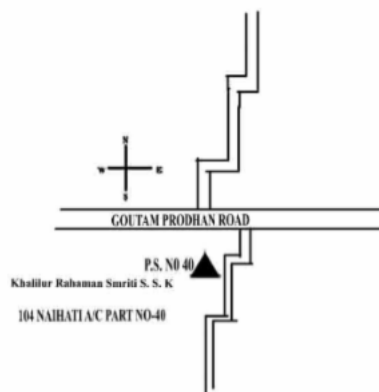

নির্বাচক নিবন্ধন আধিকারিকের স্বাক্ষর

Nazri Naksha

Google Map View

Polling Station Building Front View

Polling Station Front View

Cad View

Key MAP View

1 নাম : আবেরা বিবি স্বামীর নাম : জুফের আলি বাড়ির নং : n0061 বয়স : 38 লিঙ্গ : মহিলা	IQN0376079 ফটো উপলব্ধ	2 নাম : নাসির উদদিন মন্ডল পিতার নাম : গোলাম সত্তার মন্ডল বাড়ির নং : n0069 বয়স : 54 লিঙ্গ : পুরুষ	FKY0286161 ফটো উপলব্ধ	3 নাম : মাজেদা বিবি স্বামীর নাম : নাসির উদদিন মন্ডল বাড়ির নং : n0069 বয়স : 45 লিঙ্গ : মহিলা	IQN0375790 ফটো উপলব্ধ
4 নাম : কাজি আবদুল আজিজ পিতার নাম : কাজি আরমাদ বাড়ির নং : n0071 বয়স : 71 লিঙ্গ : পুরুষ	IQN1088038 ফটো উপলব্ধ	5 নাম : হাজিরা বিবি স্বামীর নাম : কাজি আবদুল আজিজ বাড়ির নং : n0071 বয়স : 61 লিঙ্গ : মহিলা	FKY0286054 ফটো উপলব্ধ	6 নাম : কাজি হসিবুল রহমান পিতার নাম : কাজি আবদুল আজিজ বাড়ির নং : n0071 বয়স : 40 লিঙ্গ : পুরুষ	FKY3885043 ফটো উপলব্ধ
7 নাম : আজিমুননোবা বিবি স্বামীর নাম : মজিদ মন্ডল বাড়ির নং : n0080 বয়স : 81 লিঙ্গ : মহিলা	FKY0284208 ফটো উপলব্ধ	8 নাম : রেজেনা বিবি বক্স স্বামীর নাম : আবুল কালাম বক্স বাড়ির নং : এন0026 বয়স : 54 লিঙ্গ : মহিলা	FKY0284190 ফটো উপলব্ধ	9 নাম : জাহাঙ্গীর হোসেন পিতার নাম : আবুল কালাম বাড়ির নং : n0026 বয়স : 35 লিঙ্গ : পুরুষ	IQN0375766 ফটো উপলব্ধ
10 নাম : দিদার আলি মন্ডল পিতার নাম : হৈয়েদ আলি মন্ডল বাড়ির নং : n0061 বয়স : 79 লিঙ্গ : পুরুষ	FKY0285890 ফটো উপলব্ধ	11 নাম : তসলিমা বিবি স্বামীর নাম : দিদার আলি মন্ডল বাড়ির নং : n0061 বয়স : 62 লিঙ্গ : মহিলা	FKY0285908 ফটো উপলব্ধ	12 নাম : খাদিজা খাতুন পিতার নাম : দিদার আলি মন্ডল বাড়ির নং : এন0061 বয়স : 28 লিঙ্গ : মহিলা	IQN0755827 ফটো উপলব্ধ
13 নাম : আশরাফ আলি পিতার নাম : আব্দুল মজিদ বাড়ির নং : n0075 বয়স : 66 লিঙ্গ : পুরুষ	FKY0284125 ফটো উপলব্ধ	14 নাম : সাহারা বিবি স্বামীর নাম : আশরাফ আলি বাড়ির নং : n0075 বয়স : 56 লিঙ্গ : মহিলা	FKY0284133 ফটো উপলব্ধ	15 নাম : কেসমত আলি পিতার নাম : আশরাফ আলি বাড়ির নং : n0075 বয়স : 41 লিঙ্গ : পুরুষ	FKY3759172 ফটো উপলব্ধ
16 নাম : মঞ্জুরা বিবি স্বামীর নাম : কেসমত আলি বাড়ির নং : n0075 বয়স : 39 লিঙ্গ : মহিলা	FKY3759180 ফটো উপলব্ধ	17 নাম : তামিনা খাতুন পিতার নাম : কেসমত আলি বাড়ির নং : পাট নং 41 বয়স : 22 লিঙ্গ : মহিলা	IQN1298520 ফটো উপলব্ধ	18 নাম : আলম মন্ডল পিতার নাম : মজিদ মন্ডল বাড়ির নং : n0083 বয়স : 55 লিঙ্গ : পুরুষ	FKY0284174 ফটো উপলব্ধ
19 নাম : নরুল মিজান মন্ডল পিতার নাম : আলম মন্ডল বাড়ির নং : n0083 বয়স : 31 লিঙ্গ : পুরুষ	IQN0629527 ফটো উপলব্ধ	20 নাম : ফারুক উজ্জ্বল পিতার নাম : মুহিবুল ইসলাম বাড়ির নং : n0092 বয়স : 29 লিঙ্গ : পুরুষ	IQN0755819 ফটো উপলব্ধ	21 নাম : তনজা বিবি (মন্ডল) স্বামীর নাম : কেসমত মন্ডল বাড়ির নং : n0097 বয়স : 39 লিঙ্গ : মহিলা	IQN0546218 ফটো উপলব্ধ
22 নাম : মমতাজ বিবি খান স্বামীর নাম : মিরাজুল খান বাড়ির নং : 099 বয়স : 54 লিঙ্গ : মহিলা	IQN0546259 ফটো উপলব্ধ	23 নাম : রাজিয়া খাতুন পিতার নাম : কাজি আবদুল আজিজ বাড়ির নং : n0071 বয়স : 37 লিঙ্গ : মহিলা	IQN0376046 ফটো উপলব্ধ	24 নাম : রহিমা বিবি স্বামীর নাম : আবদুল জলিল খাঁ বাড়ির নং : n0079 বয়স : 75 লিঙ্গ : মহিলা	FKY1324151 ফটো উপলব্ধ
25 নাম : সেলিমা বিবি স্বামীর নাম : মমিন মন্ডল বাড়ির নং : n0079 বয়স : 53 লিঙ্গ : মহিলা	FKY0284117 ফটো উপলব্ধ	26 নাম : শ্যামলী পাল স্বামীর নাম : বনমালী পাল বাড়ির নং : n0053 বয়স : 59 লিঙ্গ : মহিলা	FKY0285494 ফটো উপলব্ধ	27 নাম : সমীর পাল পিতার নাম : বনমালী পাল বাড়ির নং : n0053 বয়স : 42 লিঙ্গ : পুরুষ	FKY3389095 ফটো উপলব্ধ
28 নাম : নির্মল পাল পিতার নাম : বনমালী পাল বাড়ির নং : 17 বয়স : 42 লিঙ্গ : পুরুষ	FKY3759297 ফটো উপলব্ধ	29 নাম : সেখ বাবুলা মায়ের নাম : সোবেদা বিবি বাড়ির নং : n0165 বয়স : 36 লিঙ্গ : পুরুষ	IQN0379842 ফটো উপলব্ধ	30 নাম : গফফর আলি পিতার নাম : দিদার আলি বাড়ির নং : n0061 বয়স : 40 লিঙ্গ : পুরুষ	IQN0253427 ফটো উপলব্ধ