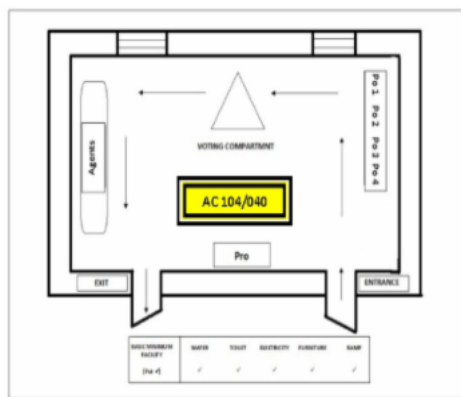

নির্বাচক নিবন্ধন আধিকারিকের স্বাক্ষর

Nazri Naksha

Google Map View

Polling Station Building Front View

Polling Station Front View

Cad View

Key MAP View

1 নাম : আবেরা বিবি স্বামীর নাম : জুফের আলি বাড়ির নং : n0061 বয়স : 38 লিঙ্গ : মহিলা	IQN0376079 ফটো উপলব্ধ	2 নাম : নাসির উদদিন মন্ডল পিতার নাম : গোলাম সত্তার মন্ডল বাড়ির নং : n0069 বয়স : 54 লিঙ্গ : পুরুষ	FKY0286161 ফটো উপলব্ধ	3 নাম : মাজেদা বিবি স্বামীর নাম : নাসির উদদিন মন্ডল বাড়ির নং : n0069 বয়স : 45 লিঙ্গ : মহিলা	IQN0375790 ফটো উপলব্ধ
4 নাম : কাজি আবদুল আজিজ পিতার নাম : কাজি আরমাদ বাড়ির নং : n0071 বয়স : 71 লিঙ্গ : পুরুষ	IQN1088038 ফটো উপলব্ধ	5 নাম : হাজিরা বিবি স্বামীর নাম : কাজি আবদুল আজিজ বাড়ির নং : n0071 বয়স : 61 লিঙ্গ : মহিলা	FKY0286054 ফটো উপলব্ধ	6 নাম : কাজি হসিবুল রহমান পিতার নাম : কাজি আবদুল আজিজ বাড়ির নং : n0071 বয়স : 40 লিঙ্গ : পুরুষ	FKY3885043 ফটো উপলব্ধ
7 নাম : আজিমুননোবা বিবি স্বামীর নাম : মজিদ মন্ডল বাড়ির নং : n0080 বয়স : 81 লিঙ্গ : মহিলা	FKY0284208 ফটো উপলব্ধ	8 নাম : রেজেনা বিবি বক্স স্বামীর নাম : আবুল কালাম বক্স বাড়ির নং : এন0026 বয়স : 54 লিঙ্গ : মহিলা	FKY0284190 ফটো উপলব্ধ	9 নাম : জাহাঙ্গীর হোসেন পিতার নাম : আবুল কালাম বাড়ির নং : n0026 বয়স : 35 লিঙ্গ : পুরুষ	IQN0375766 ফটো উপলব্ধ
10 নাম : দিদার আলি মন্ডল পিতার নাম : হৈয়েদ আলি মন্ডল বাড়ির নং : n0061 বয়স : 79 লিঙ্গ : পুরুষ	FKY0285890 ফটো উপলব্ধ	11 নাম : তসলিমা বিবি স্বামীর নাম : দিদার আলি মন্ডল বাড়ির নং : n0061 বয়স : 62 লিঙ্গ : মহিলা	FKY0285908 ফটো উপলব্ধ	12 নাম : খাদিজা খাতুন পিতার নাম : দিদার আলি মন্ডল বাড়ির নং : এন0061 বয়স : 28 লিঙ্গ : মহিলা	IQN0755827 ফটো উপলব্ধ
13 নাম : আশরাফ আলি পিতার নাম : আব্দুল মজিদ বাড়ির নং : n0075 বয়স : 66 লিঙ্গ : পুরুষ	FKY0284125 ফটো উপলব্ধ	14 নাম : সাহারা বিবি স্বামীর নাম : আশরাফ আলি বাড়ির নং : n0075 বয়স : 56 লিঙ্গ : মহিলা	FKY0284133 ফটো উপলব্ধ	15 নাম : কেসমত আলি পিতার নাম : আশরাফ আলি বাড়ির নং : n0075 বয়স : 41 লিঙ্গ : পুরুষ	FKY3759172 ফটো উপলব্ধ
16 নাম : মঞ্জুরা বিবি স্বামীর নাম : কেসমত আলি বাড়ির নং : n0075 বয়স : 39 লিঙ্গ : মহিলা	FKY3759180 ফটো উপলব্ধ	17 নাম : তামিনা খাতুন পিতার নাম : কেসমত আলি বাড়ির নং : পাট নং 41 বয়স : 22 লিঙ্গ : মহিলা	IQN1298520 ফটো উপলব্ধ	18 নাম : আলম মন্ডল পিতার নাম : মজিদ মন্ডল বাড়ির নং : n0083 বয়স : 55 লিঙ্গ : পুরুষ	FKY0284174 ফটো উপলব্ধ
19 নাম : নরুল মিজান মন্ডল পিতার নাম : আলম মন্ডল বাড়ির নং : n0083 বয়স : 31 লিঙ্গ : পুরুষ	IQN0629527 ফটো উপলব্ধ	20 নাম : ফারুক উজ্জ্বল পিতার নাম : মুহিবুল ইসলাম বাড়ির নং : n0092 বয়স : 29 লিঙ্গ : পুরুষ	IQN0755819 ফটো উপলব্ধ	21 নাম : তনজা বিবি (মন্ডল) স্বামীর নাম : কেসমত মন্ডল বাড়ির নং : n0097 বয়স : 39 লিঙ্গ : মহিলা	IQN0546218 ফটো উপলব্ধ
22 নাম : মমতাজ বিবি খান স্বামীর নাম : মিরাজুল খান বাড়ির নং : 099 বয়স : 54 লিঙ্গ : মহিলা	IQN0546259 ফটো উপলব্ধ	23 নাম : রাজিয়া খাতুন পিতার নাম : কাজি আবদুল আজিজ বাড়ির নং : n0071 বয়স : 37 লিঙ্গ : মহিলা	IQN0376046 ফটো উপলব্ধ	24 নাম : রহিমা বিবি স্বামীর নাম : আবদুল জলিল খাঁ বাড়ির নং : n0079 বয়স : 75 লিঙ্গ : মহিলা	FKY1324151 ফটো উপলব্ধ
25 নাম : সেলিমা বিবি স্বামীর নাম : মমিন মন্ডল বাড়ির নং : n0079 বয়স : 53 লিঙ্গ : মহিলা	FKY0284117 ফটো উপলব্ধ	26 নাম : শ্যামলী পাল স্বামীর নাম : বনমালী পাল বাড়ির নং : n0053 বয়স : 59 লিঙ্গ : মহিলা	FKY0285494 ফটো উপলব্ধ	27 নাম : সমীর পাল পিতার নাম : বনমালী পাল বাড়ির নং : n0053 বয়স : 42 লিঙ্গ : পুরুষ	FKY3389095 ফটো উপলব্ধ
28 নাম : নির্মল পাল পিতার নাম : বনমালী পাল বাড়ির নং : 17 বয়স : 42 লিঙ্গ : পুরুষ	FKY3759297 ফটো উপলব্ধ	29 নাম : সেখ বাবুলা মায়ের নাম : সোবেদা বিবি বাড়ির নং : n0165 বয়স : 36 লিঙ্গ : পুরুষ	IQN0379842 ফটো উপলব্ধ	30 নাম : গফফর আলি পিতার নাম : দিদার আলি বাড়ির নং : n0061 বয়স : 40 লিঙ্গ : পুরুষ	IQN0253427 ফটো উপলব্ধ