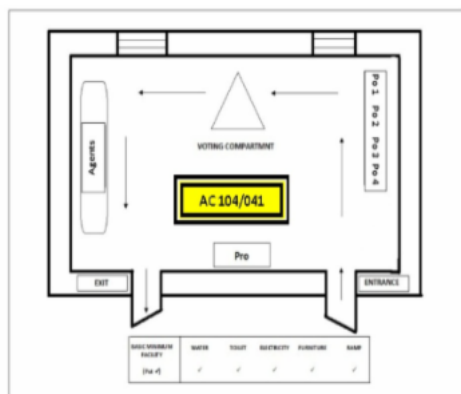

নির্বাচক নিবন্ধন আধিকারিকের স্বাক্ষর

Nazri Naksha

Google Map View

Polling Station Building Front View

Polling Station Front View

Cad View

Key MAP View

1 নাম : আতিয়ার গোলদার পিতার নাম: আলাউদ্দিন গোলদার বাড়ির নং : n0026 বয়স : 53 লিঙ্গ : পুরুষ	FKY0272856 ফটো উপলব্ধ	2 নাম : মঞ্জুরা বিবি স্বামীর নাম: আতিয়ার গোলদার বাড়ির নং : n0026 বয়স : 48 লিঙ্গ : মহিলা	FKY3386034 ফটো উপলব্ধ	3 নাম : মহঃ সারুপ খান পিতার নাম: মহঃ আজহার গোলদার বাড়ির নং : n0026 বয়স : 31 লিঙ্গ : পুরুষ	IQN0755900 ফটো উপলব্ধ
4 নাম : মহঃ আব্দুল সহিদ পিতার নাম: ছামাদ মণ্ডল বাড়ির নং : n0030 বয়স : 66 লিঙ্গ : পুরুষ	FKY0273953 ফটো উপলব্ধ	5 নাম : মহঃ রবিউল হক পিতার নাম: আযুবআলী গোলদার বাড়ির নং : n0001 বয়স : 50 লিঙ্গ : পুরুষ	FKY0272922 ফটো উপলব্ধ	6 নাম : মহঃ সাহাজাহান পিতার নাম: মহঃ আযুবআলী বাড়ির নং : n0001 বয়স : 48 লিঙ্গ : পুরুষ	FKY0272914 ফটো উপলব্ধ
7 নাম : আজিজার গোলদার পিতার নাম: আলাউদ্দিন গোলদার বাড়ির নং : n0026 বয়স : 55 লিঙ্গ : পুরুষ	FKY0272849 ফটো উপলব্ধ	8 নাম : এনছান আলি পিতার নাম: ইদ্রিস আলি বাড়ির নং : n0034 বয়স : 38 লিঙ্গ : পুরুষ	IQN0472795 ফটো উপলব্ধ	9 নাম : রোজিনা খাতুন স্বামীর নাম: মহঃ শরজামান বাড়ির নং : n0035 বয়স : 33 লিঙ্গ : মহিলা	IQN0377606 ফটো উপলব্ধ
10 নাম : জেসমিন সুলতানা পিতার নাম: মহঃ মেহেব্বার রহমান বাড়ির নং : n0036 বয়স : 43 লিঙ্গ : মহিলা	FKY1323781 ফটো উপলব্ধ	11 নাম : আরজিনা বিবি স্বামীর নাম: আবাই দুলা মন্ডল বাড়ির নং : 38 বয়স : 39 লিঙ্গ : মহিলা	IQN0377499 ফটো উপলব্ধ	12 নাম : আমবিয়া বিবি স্বামীর নাম: মহঃ জয়নাল আবেদীন বাড়ির নং : n0037 বয়স : 57 লিঙ্গ : মহিলা	FKY0273649 ফটো উপলব্ধ
13 নাম : আবুলকালাম আলি পিতার নাম: আতোর আলি বাড়ির নং : n0018 বয়স : 51 লিঙ্গ : পুরুষ	FKY0272609 ফটো উপলব্ধ	14 নাম : নুর হোসেন পিতার নাম: আতোর আলি বাড়ির নং : n0018 বয়স : 44 লিঙ্গ : পুরুষ	FKY3883949 ফটো উপলব্ধ	15 নাম : তহমিনা খাতুন পিতার নাম: আতোর আলি বাড়ির নং : n0018 বয়স : 40 লিঙ্গ : পুরুষ	IQN0376160 ফটো উপলব্ধ
16 নাম : কোহিনুর বিবি স্বামীর নাম: নুর হোসেন বাড়ির নং : 18 বয়স : 38 লিঙ্গ : মহিলা	IQN0546499 ফটো উপলব্ধ	17 নাম : আমজেদ আলি মন্ডল পিতার নাম: জমাত আলি মন্ডল বাড়ির নং : n0014 বয়স : 29 লিঙ্গ : পুরুষ	IQN0755835 ফটো উপলব্ধ	18 নাম : আব্দুল মমিন পিতার নাম: সামসুল হক বাড়ির নং : n0016 বয়স : 69 লিঙ্গ : পুরুষ	FKY3758182 ফটো উপলব্ধ
19 নাম : মহঃ মোহর আলি মায়ের নাম: ফাতেমা বিবি বাড়ির নং : n0016 বয়স : 53 লিঙ্গ : পুরুষ	FKY3758208 ফটো উপলব্ধ	20 নাম : রুপ চাঁদ মন্ডল পিতার নাম: মোকসেদ আলি মন্ডল বাড়ির নং : n0007 বয়স : 52 লিঙ্গ : পুরুষ	FKY0273730 ফটো উপলব্ধ	21 নাম : এসমোভারা বিবি স্বামীর নাম: মোঃ লালচান্দ মন্ডল বাড়ির নং : n0007 বয়স : 49 লিঙ্গ : মহিলা	FKY0273722 ফটো উপলব্ধ
22 নাম : আমির চাঁদ মন্ডল পিতার নাম: মোকসেদ আলী মন্ডল বাড়ির নং : n0007 বয়স : 40 লিঙ্গ : পুরুষ	FKY3387909 ফটো উপলব্ধ	23 নাম : নাজমুন নাহার স্বামীর নাম: মহঃ আনসার আলি বাড়ির নং : n0007 বয়স : 36 লিঙ্গ : মহিলা	IQN0377580 ফটো উপলব্ধ	24 নাম : হাপিজা বিবি স্বামীর নাম: মহঃ আব্দুল হক গোলদার বাড়ির নং : n0253 বয়স : 53 লিঙ্গ : মহিলা	FKY0274860 ফটো উপলব্ধ
25 নাম : ফিরুজা বিবি স্বামীর নাম: মুহিতার আহমেদ বাড়ির নং : n0096 বয়স : 43 লিঙ্গ : মহিলা	IQN0377325 ফটো উপলব্ধ	26 নাম : মোসাঃ মারুফা বিবি স্বামীর নাম: মোহাম্মদ সফি কুল ইসলাম বাড়ির নং : n0205 বয়স : 38 লিঙ্গ : মহিলা	IQN0472910 ফটো উপলব্ধ	27 নাম : মোসলেমা বিবি স্বামীর নাম: মহঃ আব্দুল সহিদ বাড়ির নং : n0243 বয়স : 60 লিঙ্গ : মহিলা	FKY0275222 ফটো উপলব্ধ
28 নাম : মহঃ হাসানুর জামান পিতার নাম: মহঃ সালাউদ্দিন মন্ডল বাড়ির নং : n0065 বয়স : 33 লিঙ্গ : পুরুষ	IQN0546341 ফটো উপলব্ধ	29 নাম : মোঃ নজরুল ইসলাম পিতার নাম: মোঃ গোলাম কদ্দুস মন্ডল বাড়ির নং : n0067 বয়স : 60 লিঙ্গ : পুরুষ	FKY0273243 ফটো উপলব্ধ	30 নাম : রেজাউল রহমান পিতার নাম: গোলাম রসুল মন্ডল বাড়ির নং : n0014 বয়স : 39 লিঙ্গ : পুরুষ	IQN0276352 ফটো উপলব্ধ