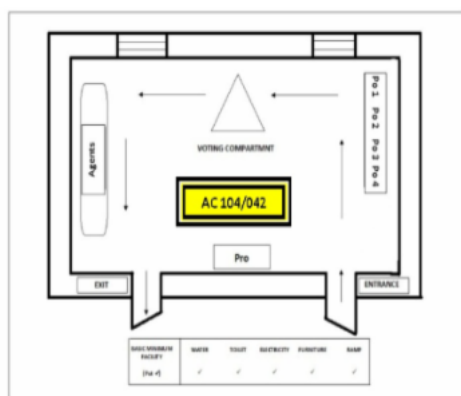

নির্বাচক নিবন্ধন আধিকারিকের স্বাক্ষর

Nazri Naksha

Google Map View

Polling Station Building Front View

Polling Station Front View

Cad View

Key MAP View

1 নাম : এসরাফিল মোহাম্মদ পিতার নাম: আসবাব আলি মোহাম্মদ বাড়ির নং : n0086 বয়স : 57 লিঙ্গ : পুরুষ	FKY0274506 ফটো উপলব্ধ	2 নাম : মহ ইব্রাহীম মন্ডল পিতার নাম: মহঃ আসরাফ আলি বাড়ির নং : n0086 বয়স : 53 লিঙ্গ : পুরুষ	FKY0274514 ফটো উপলব্ধ	3 নাম : রাবিয়া বিবি স্বামীর নাম: মোঃ ইব্রাহীম আলি বাড়ির নং : n0086 বয়স : 51 লিঙ্গ : মহিলা	FKY0274522 ফটো উপলব্ধ
4 নাম : রুমা বিবি মন্ডল স্বামীর নাম: মেকাইল মণ্ডল বাড়ির নং : n0086 বয়স : 45 লিঙ্গ : মহিলা	FKY1324128 ফটো উপলব্ধ	5 নাম : মহঃ আজগর আলী পিতার নাম: মহঃ আশরাফ আলি বাড়ির নং : n0086 বয়স : 45 লিঙ্গ : পুরুষ	FKY3943214 ফটো উপলব্ধ	6 নাম : তুহিনা খাতুন স্বামীর নাম: মহঃ আজগর আলি বাড়ির নং : n0086 বয়স : 37 লিঙ্গ : মহিলা	IQN0207050 ফটো উপলব্ধ
7 নাম : জাহানারা বিবি স্বামীর নাম: মহ লিয়াকত আলি বাড়ির নং : 0132 বয়স : 67 লিঙ্গ : মহিলা	IQN0207068 ফটো উপলব্ধ	8 নাম : মহঃ রউফ আলী পিতার নাম: মহঃ রমজান আলী বাড়ির নং : n0070 বয়স : 62 লিঙ্গ : পুরুষ	FKY0277061 ফটো উপলব্ধ	9 নাম : সহিদুল হক পিতার নাম: সুরোত আলি বাড়ির নং : n0070 বয়স : 61 লিঙ্গ : পুরুষ	FKY0277079 ফটো উপলব্ধ
10 নাম : জাহানারা বিবি স্বামীর নাম: মীর মহম্মদ বাড়ির নং : n0070 বয়স : 41 লিঙ্গ : মহিলা	IQN0037705 ফটো উপলব্ধ	11 নাম : মীর মহম্মদ পিতার নাম: জান মহম্মদ বাড়ির নং : 3 বয়স : 39 লিঙ্গ : পুরুষ	IQN0547299 ফটো উপলব্ধ	12 নাম : মহ আজাহারউদ্দিন পিতার নাম: মহঃ রউফ আলি বাড়ির নং : n0070 বয়স : 37 লিঙ্গ : পুরুষ	IQN0207332 ফটো উপলব্ধ
13 নাম : পারভীন লায়লা স্বামীর নাম: আকবর আলি মন্ডল বাড়ির নং : 0132 বয়স : 36 লিঙ্গ : মহিলা	IQN0206870 ফটো উপলব্ধ	14 নাম : মোজাহারউদ্দিন পিতার নাম: মোঃ রউফ আলি বাড়ির নং : n0070 বয়স : 32 লিঙ্গ : পুরুষ	IQN0630079 ফটো উপলব্ধ	15 নাম : সাইমা খাতুন স্বামীর নাম: রফিকুল ইসলাম বাড়ির নং : 09 বয়স : 27 লিঙ্গ : মহিলা	IQN0953521 ফটো উপলব্ধ
16 নাম : মহঃ আশাদুল ইসলাম পিতার নাম: মহঃ বঙ্গ রহমান বাড়ির নং : n0042 বয়স : 41 লিঙ্গ : পুরুষ	IQN0630087 ফটো উপলব্ধ	17 নাম : মহিমা খাতুন পিতার নাম: মোঃ বারক আলি বাড়ির নং : n0042 বয়স : 37 লিঙ্গ : মহিলা	IQN0276931 ফটো উপলব্ধ	18 নাম : মহঃ আমিরুল ইসলাম পিতার নাম: মোঃ মোবারক আলী বাড়ির নং : n0042 বয়স : 34 লিঙ্গ : পুরুষ	IQN0377671 ফটো উপলব্ধ
19 নাম : রুপজান বিবি স্বামীর নাম: এমান আলী বাড়ির নং : n0043 বয়স : 51 লিঙ্গ : মহিলা	FKY0274670 ফটো উপলব্ধ	20 নাম : কুলচন বিবি স্বামীর নাম: এনামুল হক বাড়ির নং : n0041 বয়স : 50 লিঙ্গ : মহিলা	IQN1095157 ফটো উপলব্ধ	21 নাম : রিয়াজুল হক পিতার নাম: এনামুল হক বাড়ির নং : 101 বয়স : 41 লিঙ্গ : পুরুষ	FKY3884327 ফটো উপলব্ধ
22 নাম : ফতেমা খাতুন স্বামীর নাম: সিয়াজুল হক বাড়ির নং : n0041 বয়স : 31 লিঙ্গ : মহিলা	IQN0756270 ফটো উপলব্ধ	23 নাম : মনিরুল হক পিতার নাম: ইনামুল হক বাড়ির নং : n0041 বয়স : 38 লিঙ্গ : পুরুষ	FKY3884319 ফটো উপলব্ধ	24 নাম : সাবির হোসেন পিতার নাম: এনামুল হক বাড়ির নং : n0041 বয়স : 30 লিঙ্গ : পুরুষ	IQN0472993 ফটো উপলব্ধ
25 নাম : সাহিদা বিবি স্বামীর নাম: এলাবকস বাড়ির নং : 102 বয়স : 96 লিঙ্গ : মহিলা	FKY0274688 ফটো উপলব্ধ	26 নাম : বাগবুল ইসলাম পিতার নাম: বকস রহমান বাড়ির নং : n0042 বয়স : 52 লিঙ্গ : পুরুষ	FKY0274712 ফটো উপলব্ধ	27 নাম : সুপিয়া বিবি স্বামীর নাম: বাগবুল ইসলাম বাড়ির নং : n0042 বয়স : 45 লিঙ্গ : মহিলা	FKY1324920 ফটো উপলব্ধ
28 নাম : আরিফুল হক পিতার নাম: আজিবর রহমান বাড়ির নং : n0022 বয়স : 36 লিঙ্গ : পুরুষ	IQN0376350 ফটো উপলব্ধ	29 নাম : মমতাজ খাতুন পিতার নাম: আক্কাম হোসেন বাড়ির নং : n0023 বয়স : 49 লিঙ্গ : মহিলা	FKY0272377 ফটো উপলব্ধ	30 নাম : সেরাজুল হক পিতার নাম: আব্দুল লতিব বাড়ির নং : n0024 বয়স : 42 লিঙ্গ : পুরুষ	IQN0376368 ফটো উপলব্ধ