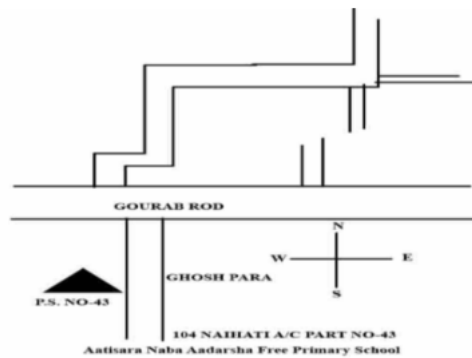

Nazri Naksha