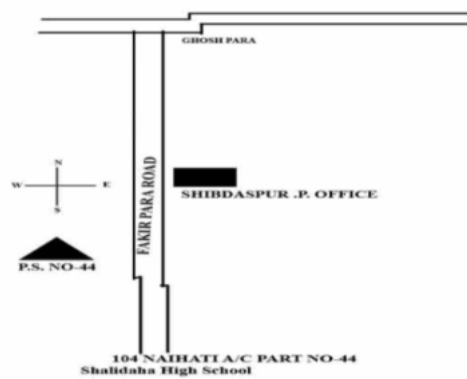

নির্বাচক নিবন্ধন আধিকারিকের স্বাক্ষর

Nazri Naksha

Google Map View

Polling Station Building Front View

Polling Station Front View

Cad View

Key MAP View

1 নাম : শেখ শাহীরা আলী পিতার নাম : শেখ মওশের আলী বাড়ির নং : n0076 বয়স : 48 লিঙ্গ : পুরুষ	FKY1325158 ফটো উপলব্ধ	2 নাম : রেশমিনা খাতুন স্বামীর নাম : শেখ নৌশাদ আলী বাড়ির নং : n0076 বয়স : 40 লিঙ্গ : মহিলা	FKY3648052 ফটো উপলব্ধ	3 নাম : ফিরোজা বিবি স্বামীর নাম : শেখ ওসমান আলী বাড়ির নং : n0072 বয়স : 41 লিঙ্গ : মহিলা	GQL3071131 ফটো উপলব্ধ
4 নাম : সেখ সৈদুল ইসলাম পিতার নাম : আলাউদ্দিন সেখ বাড়ির নং : n0077 বয়স : 53 লিঙ্গ : পুরুষ	FKY3388691 ফটো উপলব্ধ	5 নাম : রওশন আরা বিবি স্বামীর নাম : সাইদুল ইসলাম বাড়ির নং : n0077 বয়স : 51 লিঙ্গ : মহিলা	FKY3759073 ফটো উপলব্ধ	6 নাম : ফতেমাবিবি স্বামীর নাম : আবদুল রফিক সেখ বাড়ির নং : n0075 বয়স : 71 লিঙ্গ : মহিলা	FKY0283549 ফটো উপলব্ধ
7 নাম : সেখ মেহেবুব আলি মায়ের নাম : সেখ আবদুল রফিক বাড়ির নং : n0075 বয়স : 43 লিঙ্গ : পুরুষ	FKY3884848 ফটো উপলব্ধ	8 নাম : সেখ রিয়াজুল হক পিতার নাম : সেখ মফজুল হক বাড়ির নং : n0075 বয়স : 29 লিঙ্গ : পুরুষ	IQN0756528 ফটো উপলব্ধ	9 নাম : সাকিনা বিবি স্বামীর নাম : সেখ হাফিজ বাড়ির নং : n0075 বয়স : 37 লিঙ্গ : মহিলা	IQN0547836 ফটো উপলব্ধ
10 নাম : সেখ হাফিজ মায়ের নাম : ফাতেমা বিবি বাড়ির নং : n0075 বয়স : 39 লিঙ্গ : পুরুষ	FKY3884830 ফটো উপলব্ধ	11 নাম : আয়েসা খাতুন বিবি স্বামীর নাম : সেখ মেহেবুব আলি বাড়ির নং : n0075 বয়স : 34 লিঙ্গ : মহিলা	IQN0547703 ফটো উপলব্ধ	12 নাম : সেখ মাজেদ আলি পিতার নাম : সেখ নিয়ামত বাড়ির নং : n0053 বয়স : 72 লিঙ্গ : পুরুষ	FKY0283747 ফটো উপলব্ধ
13 নাম : রেজিনা বিবি খাতুন স্বামীর নাম : সেখ আদত আলি বাড়ির নং : n0050 বয়স : 30 লিঙ্গ : মহিলা	IQN0756361 ফটো উপলব্ধ	14 নাম : গুলসনারা খাতুন পিতার নাম : সেখ সাহিদ আলী বাড়ির নং : n0050 বয়স : 30 লিঙ্গ : মহিলা	IQN0756346 ফটো উপলব্ধ	15 নাম : হাসিনা বিবি স্বামীর নাম : সেখ সুরাত আলী বাড়ির নং : n0050 বয়স : 32 লিঙ্গ : মহিলা	IQN0547778 ফটো উপলব্ধ
16 নাম : সেখ সুরাত আলী পিতার নাম : সেখ সাহিদ আলী বাড়ির নং : n0050 বয়স : 38 লিঙ্গ : পুরুষ	IQN0032375 ফটো উপলব্ধ	17 নাম : সেখ আদত আলি পিতার নাম : সেখ সাহিদ আলি বাড়ির নং : n0050 বয়স : 47 লিঙ্গ : পুরুষ	FKY1924356 ফটো উপলব্ধ	18 নাম : রিক্কু বিবি স্বামীর নাম : সেখ সুরাত আলী বাড়ির নং : n0050 বয়স : 41 লিঙ্গ : মহিলা	IQN0547760 ফটো উপলব্ধ
19 নাম : সেখ সাদ্দাম আলি পিতার নাম : সেখ জুলফিকার আলি বাড়ির নং : 258 বয়স : 33 লিঙ্গ : পুরুষ	IQN0473488 ফটো উপলব্ধ	20 নাম : সাফিয়া বিবি স্বামীর নাম : সেখ জুলফিকার আলি বাড়ির নং : 258 বয়স : 53 লিঙ্গ : মহিলা	FKY0279547 ফটো উপলব্ধ	21 নাম : সেখ আইয়ুব আলী পিতার নাম : সেখ কেরামত আলী বাড়ির নং : n0048 বয়স : 59 লিঙ্গ : পুরুষ	FKY0283481 ফটো উপলব্ধ
22 নাম : সোমা বাটকেল স্বামীর নাম : মনু বাটকেল বাড়ির নং : n0012 বয়স : 35 লিঙ্গ : মহিলা	IQN0630525 ফটো উপলব্ধ	Q 23 নাম : মনু বাটকেল পিতার নাম : সুশীল বাটকেল বাড়ির নং : বয়স : 40 লিঙ্গ : পুরুষ	IQN0473694 ফটো উপলব্ধ	24 নাম : যশোদা বাটকেল স্বামীর নাম : সুশীল বাটকেল বাড়ির নং : n0012 বয়স : 57 লিঙ্গ : মহিলা	FKY3388022 ফটো উপলব্ধ
25 নাম : সুফিয়াবেগম স্বামীর নাম : ওহিদ সুফিয়া বাড়ির নং : n0147 বয়স : 55 লিঙ্গ : মহিলা	FKY0279422 ফটো উপলব্ধ	26 নাম : সেখ ওসমান আলি পিতার নাম : সেখ আব বক্কর বাড়ির নং : n0072 বয়স : 40 লিঙ্গ : পুরুষ	IQN0207472 ফটো উপলব্ধ	27 নাম : রুবিনা বিবি স্বামীর নাম : সেখ মোজাহার আলী বাড়ির নং : n0048 বয়স : 30 লিঙ্গ : মহিলা	IQN0866434 ফটো উপলব্ধ
28 নাম : নাসিমা বিবি স্বামীর নাম : মোহাম্মদ বেজাউল মন্ডল বাড়ির নং : n0182 বয়স : 33 লিঙ্গ : মহিলা	IQN0954396 ফটো উপলব্ধ	29 নাম : সেখ আমিনুর আলী পিতার নাম : সেখ মাজেদ আলী বাড়ির নং : n0187 বয়স : 27 লিঙ্গ : পুরুষ	IQN0954446 ফটো উপলব্ধ	30 নাম : সাকিনা খাতুন স্বামীর নাম : সেখ আব্দুল মজিদ বাড়ির নং : n0179 বয়স : 33 লিঙ্গ : মহিলা	IQN0954362 ফটো উপলব্ধ