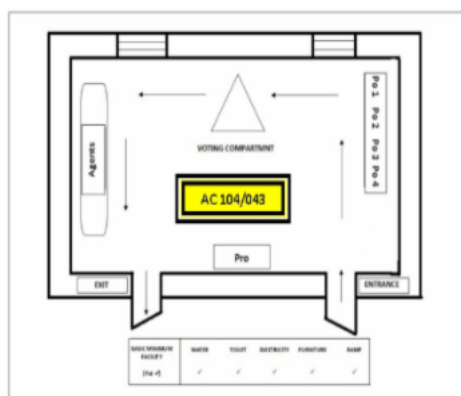

নির্বাচক নিবন্ধন আধিকারিকের স্বাক্ষর

Nazri Naksha

Google Map View

Polling Station Building Front View

Polling Station Front View

Cad View

Key MAP View

1 নাম : শেখ শাহীরা আলী পিতার নাম : শেখ মওশের আলী বাড়ির নং : n0076 বয়স : 48 লিঙ্গ : পুরুষ	FKY1325158 ফটো উপলব্ধ	2 নাম : রেশমিনা খাতুন স্বামীর নাম : শেখ নৌশাদ আলী বাড়ির নং : n0076 বয়স : 40 লিঙ্গ : মহিলা	FKY3648052 ফটো উপলব্ধ	3 নাম : ফিরোজা বিবি স্বামীর নাম : শেখ ওসমান আলী বাড়ির নং : n0072 বয়স : 41 লিঙ্গ : মহিলা	GQL3071131 ফটো উপলব্ধ
4 নাম : সেখ সৈদুল ইসলাম পিতার নাম : আলাউদ্দিন সেখ বাড়ির নং : n0077 বয়স : 53 লিঙ্গ : পুরুষ	FKY3388691 ফটো উপলব্ধ	5 নাম : রওশন আরা বিবি স্বামীর নাম : সাইদুল ইসলাম বাড়ির নং : n0077 বয়স : 51 লিঙ্গ : মহিলা	FKY3759073 ফটো উপলব্ধ	6 নাম : ফতেমাবিবি স্বামীর নাম : আবদুল রফিক সেখ বাড়ির নং : n0075 বয়স : 71 লিঙ্গ : মহিলা	FKY0283549 ফটো উপলব্ধ
7 নাম : সেখ মেহেবুব আলি মায়ের নাম : সেখ আবদুল রফিক বাড়ির নং : n0075 বয়স : 43 লিঙ্গ : পুরুষ	FKY3884848 ফটো উপলব্ধ	8 নাম : সেখ রিয়াজুল হক পিতার নাম : সেখ মফজুল হক বাড়ির নং : n0075 বয়স : 29 লিঙ্গ : পুরুষ	IQN0756528 ফটো উপলব্ধ	9 নাম : সাকিনা বিবি স্বামীর নাম : সেখ হাফিজ বাড়ির নং : n0075 বয়স : 37 লিঙ্গ : মহিলা	IQN0547836 ফটো উপলব্ধ
10 নাম : সেখ হাফিজ মায়ের নাম : ফাতেমা বিবি বাড়ির নং : n0075 বয়স : 39 লিঙ্গ : পুরুষ	FKY3884830 ফটো উপলব্ধ	11 নাম : আয়েসা খাতুন বিবি স্বামীর নাম : সেখ মেহেবুব আলি বাড়ির নং : n0075 বয়স : 34 লিঙ্গ : মহিলা	IQN0547703 ফটো উপলব্ধ	12 নাম : সেখ মাজেদ আলি পিতার নাম : সেখ নিয়ামত বাড়ির নং : n0053 বয়স : 72 লিঙ্গ : পুরুষ	FKY0283747 ফটো উপলব্ধ
13 নাম : রেজিনা বিবি খাতুন স্বামীর নাম : সেখ আদত আলি বাড়ির নং : n0050 বয়স : 30 লিঙ্গ : মহিলা	IQN0756361 ফটো উপলব্ধ	14 নাম : গুলসনারা খাতুন পিতার নাম : সেখ সাহিদ আলী বাড়ির নং : n0050 বয়স : 30 লিঙ্গ : মহিলা	IQN0756346 ফটো উপলব্ধ	15 নাম : হাসিনা বিবি স্বামীর নাম : সেখ সুরাত আলী বাড়ির নং : n0050 বয়স : 32 লিঙ্গ : মহিলা	IQN0547778 ফটো উপলব্ধ
16 নাম : সেখ সুরাত আলী পিতার নাম : সেখ সাহিদ আলী বাড়ির নং : n0050 বয়স : 38 লিঙ্গ : পুরুষ	IQN0032375 ফটো উপলব্ধ	17 নাম : সেখ আদত আলি পিতার নাম : সেখ সাহিদ আলি বাড়ির নং : n0050 বয়স : 47 লিঙ্গ : পুরুষ	FKY1924356 ফটো উপলব্ধ	18 নাম : রিক্কু বিবি স্বামীর নাম : সেখ সুরাত আলী বাড়ির নং : n0050 বয়স : 41 লিঙ্গ : মহিলা	IQN0547760 ফটো উপলব্ধ
19 নাম : সেখ সাদ্দাম আলি পিতার নাম : সেখ জুলফিকার আলি বাড়ির নং : 258 বয়স : 33 লিঙ্গ : পুরুষ	IQN0473488 ফটো উপলব্ধ	20 নাম : সাফিয়া বিবি স্বামীর নাম : সেখ জুলফিকার আলি বাড়ির নং : 258 বয়স : 53 লিঙ্গ : মহিলা	FKY0279547 ফটো উপলব্ধ	21 নাম : সেখ আইয়ুব আলী পিতার নাম : সেখ কেরামত আলী বাড়ির নং : n0048 বয়স : 59 লিঙ্গ : পুরুষ	FKY0283481 ফটো উপলব্ধ
22 নাম : সোমা বাটকেল স্বামীর নাম : মনু বাটকেল বাড়ির নং : n0012 বয়স : 35 লিঙ্গ : মহিলা	IQN0630525 ফটো উপলব্ধ	Q 23 নাম : মনু বাটকেল পিতার নাম : সুশীল বাটকেল বাড়ির নং : বয়স : 40 লিঙ্গ : পুরুষ	IQN0473694 ফটো উপলব্ধ	24 নাম : যশোদা বাটকেল স্বামীর নাম : সুশীল বাটকেল বাড়ির নং : n0012 বয়স : 57 লিঙ্গ : মহিলা	FKY3388022 ফটো উপলব্ধ
25 নাম : সুফিয়াবেগম স্বামীর নাম : ওহিদ সুফিয়া বাড়ির নং : n0147 বয়স : 55 লিঙ্গ : মহিলা	FKY0279422 ফটো উপলব্ধ	26 নাম : সেখ ওসমান আলি পিতার নাম : সেখ আব বক্কর বাড়ির নং : n0072 বয়স : 40 লিঙ্গ : পুরুষ	IQN0207472 ফটো উপলব্ধ	27 নাম : রুবিনা বিবি স্বামীর নাম : সেখ মোজাহার আলী বাড়ির নং : n0048 বয়স : 30 লিঙ্গ : মহিলা	IQN0866434 ফটো উপলব্ধ
28 নাম : নাসিমা বিবি স্বামীর নাম : মোহাম্মদ বেজাউল মন্ডল বাড়ির নং : n0182 বয়স : 33 লিঙ্গ : মহিলা	IQN0954396 ফটো উপলব্ধ	29 নাম : সেখ আমিনুর আলী পিতার নাম : সেখ মাজেদ আলী বাড়ির নং : n0187 বয়স : 27 লিঙ্গ : পুরুষ	IQN0954446 ফটো উপলব্ধ	30 নাম : সাকিনা খাতুন স্বামীর নাম : সেখ আব্দুল মজিদ বাড়ির নং : n0179 বয়স : 33 লিঙ্গ : মহিলা	IQN0954362 ফটো উপলব্ধ