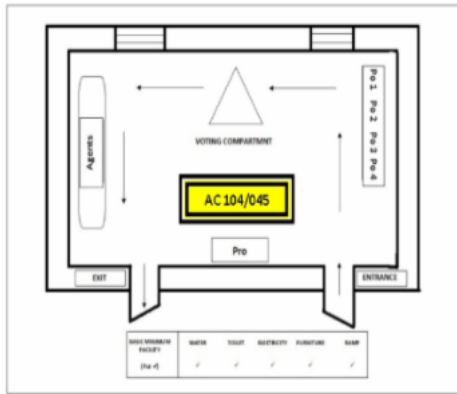

নির্বাচক নিবন্ধন আধিকারিকের স্বাক্ষর

Nazri Naksha

Google Map View

Polling Station Building Front View

Polling Station Front View

Cad View

Key MAP View

1 নাম : আজিবর রহমান পিতার নাম: সেখ আব্দুল হুসেইন বাড়ির নং : n0034 বয়স : 52 লিঙ্গ : পুরুষ	FKY0287946 ফটো উপলব্ধ	2 নাম : আনোয়ারা বিবি স্বামীর নাম: কুতুবুদ্দিন মন্ডল বাড়ির নং : n0036 বয়স : 71 লিঙ্গ : মহিলা	FKY1622653 ফটো উপলব্ধ	3 নাম : সেখ আকবর আলি পিতার নাম: সেখ হেমাতি আলি বাড়ির নং : n0036 বয়স : 41 লিঙ্গ : পুরুষ	IQN0207530 ফটো উপলব্ধ
4 নাম : সেখ আব্দুল আলী পিতার নাম: সেখ হেমাতি আলী বাড়ির নং : n0036 বয়স : 38 লিঙ্গ : পুরুষ	IQN0378588 ফটো উপলব্ধ	5 নাম : কুতুবুদ্দিন মন্ডল পিতার নাম: মহঃ আলি সেখ বাড়ির নং : এন88 বয়স : 42 লিঙ্গ : পুরুষ	IQN0473363 ফটো উপলব্ধ	6 নাম : মুনমুন বিবি স্বামীর নাম: সেখ আরিফ আলী বাড়ির নং : 28 বয়স : 32 লিঙ্গ : মহিলা	SSA1542935 ফটো উপলব্ধ
7 নাম : মধুমীরা বিবি স্বামীর নাম: সেখ মোসারেফ আলী বাড়ির নং : n0028 বয়স : 39 লিঙ্গ : মহিলা	FKY3648177 ফটো উপলব্ধ	8 নাম : সেখ শরিফ আলী পিতার নাম: সেখ হাসেম আলী বাড়ির নং : n0028 বয়স : 33 লিঙ্গ : পুরুষ	IQN0547877 ফটো উপলব্ধ	9 নাম : সেখ সরিফুল হাসান পিতার নাম: সেখ লিয়াকত আলী বাড়ির নং : n0049 বয়স : 33 লিঙ্গ : পুরুষ	IQN0630855 ফটো উপলব্ধ
10 নাম : সেখ হামিদুল হাসান পিতার নাম: সেখ লিয়াকত আলী বাড়ির নং : n0049 বয়স : 31 লিঙ্গ : পুরুষ	IQN0630848 ফটো উপলব্ধ	11 নাম : রোশনা শেখ স্বামীর নাম: সেখ লিয়াকত আলি বাড়ির নং : n0049 বয়স : 50 লিঙ্গ : মহিলা	FKY0288514 ফটো উপলব্ধ	12 নাম : আরাতন খাতুন পিতার নাম: আজহার উদ্দিন বাড়ির নং : n0092 বয়স : 30 লিঙ্গ : মহিলা	IQN0756700 ফটো উপলব্ধ
13 নাম : সেখ সাইফুদ্দিন পিতার নাম: আজহার উদ্দিন বাড়ির নং : n0092 বয়স : 37 লিঙ্গ : পুরুষ	IQN0278176 ফটো উপলব্ধ	14 নাম : মনোয়ারা বিবি স্বামীর নাম: আজহার সেখ বাড়ির নং : n0092 বয়স : 51 লিঙ্গ : মহিলা	FKY0287748 ফটো উপলব্ধ	15 নাম : আজহার উদ্দিন পিতার নাম: ফকির আলি সেখ বাড়ির নং : n0092 বয়স : 56 লিঙ্গ : পুরুষ	FKY0287730 ফটো উপলব্ধ
16 নাম : সেখ আনোয়ার পিতার নাম: সেখ ইয়াসিন বাড়ির নং : n0086 বয়স : 50 লিঙ্গ : পুরুষ	IQN0631069 ফটো উপলব্ধ	17 নাম : সেখ রজ্জাক পিতার নাম: সেখ রফিক বাড়ির নং : n0086 বয়স : 34 লিঙ্গ : পুরুষ	IQN0473868 ফটো উপলব্ধ	18 নাম : সামিমা বিবি(ফকির) স্বামীর নাম: সেখ রাজেশ বাড়ির নং : 190 বয়স : 37 লিঙ্গ : মহিলা	IQN0631036 ফটো উপলব্ধ
19 নাম : সেখ রাজেশ পিতার নাম: সেখ রফিক বাড়ির নং : 190 বয়স : 36 লিঙ্গ : পুরুষ	IQN0033324 ফটো উপলব্ধ	20 নাম : সেখ রাজু পিতার নাম: সেখ রফিক বাড়ির নং : 190 বয়স : 40 লিঙ্গ : পুরুষ	IQN0033316 ফটো উপলব্ধ	21 নাম : সেখ রফিক পিতার নাম: ইয়াসিন সেখ বাড়ির নং : n0086 বয়স : 71 লিঙ্গ : পুরুষ	FKY0288084 ফটো উপলব্ধ
22 নাম : জোয়াব্বা বিবি স্বামীর নাম: জসিম আলি বাড়ির নং : n0084 বয়স : 32 লিঙ্গ : মহিলা	IQN0548107 ফটো উপলব্ধ	23 নাম : পারভিনা বিবি স্বামীর নাম: সেখ মোহর আলী বাড়ির নং : n0084 বয়স : 34 লিঙ্গ : মহিলা	IQN0630970 ফটো উপলব্ধ	24 নাম : জসিম আলী পিতার নাম: সেখ মোহর আলী বাড়ির নং : n0084 বয়স : 38 লিঙ্গ : পুরুষ	IQN0378661 ফটো উপলব্ধ
25 নাম : মমতাজ বিবি স্বামীর নাম: সেখ মহর আলী বাড়ির নং : n0084 বয়স : 52 লিঙ্গ : মহিলা	FKY0288548 ফটো উপলব্ধ	26 নাম : সেখ মহর আলী পিতার নাম: সেখ রুপচাঁদ বাড়ির নং : n0084 বয়স : 59 লিঙ্গ : পুরুষ	FKY3759560 ফটো উপলব্ধ	27 নাম : সেখ আনহার পিতার নাম: সেখ সুন্দর বাড়ির নং : n0054 বয়স : 52 লিঙ্গ : পুরুষ	FKY0287136 ফটো উপলব্ধ
28 নাম : সেখ আসকার আলী পিতার নাম: আল্কার আলি সেখ বাড়ির নং : n0054 বয়স : 33 লিঙ্গ : পুরুষ	IQN0630954 ফটো উপলব্ধ	29 নাম : রফিকা বিবি স্বামীর নাম: সেখ রসতমজুল হক বাড়ির নং : n0099 বয়স : 46 লিঙ্গ : মহিলা	IQN0207571 ফটো উপলব্ধ	30 নাম : সখিজান বিবি স্বামীর নাম: সেখ মোক্তার আলী বাড়ির নং : 219 বয়স : 42 লিঙ্গ : মহিলা	IQN0033522 ফটো উপলব্ধ