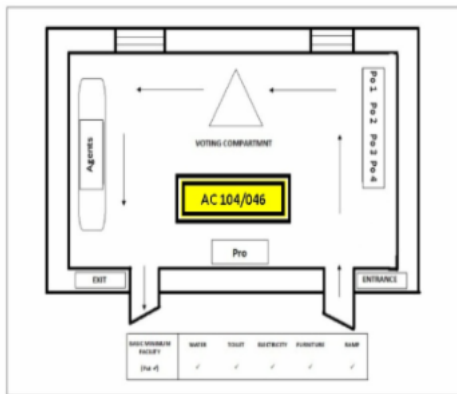

নির্বাচক নিবন্ধন আধিকারিকের স্বাক্ষর

Nazri Naksha

Google Map View

Polling Station Building Front View

Polling Station Front View

Cad View

Key MAP View

বিধানসভা নির্বাচনক্ষেত্রের নং, নাম : 104-নৈহাটী
ভাগ নং, নাম : 1-শালিদহ পশ্চিম (কাজী পাড়া).