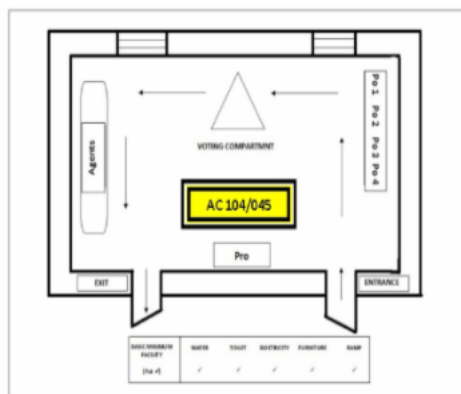

নির্বাচক নিবন্ধন আধিকারিকের স্বাক্ষর

Nazri Naksha

Google Map View

Polling Station Building Front View

Polling Station Front View

Cad View

Key MAP View

| | | | | | |
|--|--------------------------|--|--------------------------|---|--------------------------|
| 1 নাম : মুসাফেফর আলী পিতার নাম: সেখ নূর আলি মন্ডল বাড়ির নং : n0014 বয়স : 31 লিঙ্গ : পুরুষ | IQN0548552 ফটো উপলব্ধ | 2 নাম : আকলিমা বিবি স্বামীর নাম: সেখ আসরাফ আলী বাড়ির নং : n0015 বয়স : 53 লিঙ্গ : মহিলা | FKY0293837 ফটো উপলব্ধ | 3 নাম : মোফাজ্জেল আলী পিতার নাম: সেখ আসরাফ আলী বাড়ির নং : 99 বয়স : 36 লিঙ্গ : পুরুষ | IQN0034611 ফটো উপলব্ধ |
| 4 নাম : সেখ আকবর আলি পিতার নাম: সেখ কালু বাড়ির নং : n0016 বয়স : 68 লিঙ্গ : পুরুষ | FKY0292128 ফটো উপলব্ধ | 5 নাম : আব্দুল ওহেদ পিতার নাম: আকবর আলী বাড়ির নং : n0016 বয়স : 32 লিঙ্গ : পুরুষ | IQN0548651 ফটো উপলব্ধ | 6 নাম : খয়রুন্নাহার বিবি স্বামীর নাম: সেখ সেলিমবারি বাড়ির নং : n0017 বয়স : 61 লিঙ্গ : মহিলা | FKY0293886 ফটো উপলব্ধ |
| 7 নাম : খাবির আলি পিতার নাম: সেলিম বারী বাড়ির নং : n0017 বয়স : 49 লিঙ্গ : পুরুষ | FKY3391851 ফটো উপলব্ধ | 8 নাম : সামিরুন বিবি স্বামীর নাম: খাবির আলি বাড়ির নং : n0017 বয়স : 37 লিঙ্গ : মহিলা | IQN0757351 ফটো উপলব্ধ | 9 নাম : রুকসানা খাতুন স্বামীর নাম: মহঃ কবীর আলী বাড়ির নং : n0017 বয়স : 34 লিঙ্গ : মহিলা | IQN0548958 ফটো উপলব্ধ |
| 10 নাম : সেখ আলম বারি পিতার নাম: সেখ হুকুম আলী বাড়ির নং : n0018 বয়স : 63 লিঙ্গ : পুরুষ | FKY0293928 ফটো উপলব্ধ | 11 নাম : সরবানু বিবি স্বামীর নাম: সেখ আলম বারি বাড়ির নং : এন0018 বয়স : 59 লিঙ্গ : মহিলা | FKY1925296 ফটো উপলব্ধ | 12 নাম : সেখ মুস্তাক আহমেদ পিতার নাম: সেখ ছাকবর আলী বাড়ির নং : n0008 বয়স : 31 লিঙ্গ : পুরুষ | IQN0548586 ফটো উপলব্ধ |
| 13 নাম : মহঃ সুকুর আলী পিতার নাম: মহঃ আবদুল গনি বাড়ির নং : n0009 বয়স : 63 লিঙ্গ : পুরুষ | FKY0292250 ফটো উপলব্ধ | 14 নাম : মহঃ তাহের আলী পিতার নাম: মহঃ আবদুল গনী বাড়ির নং : n0009 বয়স : 57 লিঙ্গ : পুরুষ | FKY0292276 ফটো উপলব্ধ | 15 নাম : ফিরদাউস বিবি স্বামীর নাম: মহঃ তাহের আলী বাড়ির নং : n0009 বয়স : 43 লিঙ্গ : মহিলা | FKY3885431 ফটো উপলব্ধ |
| 16 নাম : মাকুজা বিবি স্বামীর নাম: সেখ সুকুর আলী বাড়ির নং : n0009 বয়স : 57 লিঙ্গ : মহিলা | FKY0292284 ফটো উপলব্ধ | 17 নাম : মহঃ জাফর আলী পিতার নাম: মহঃ আবদুল গনী বাড়ির নং : n0009 বয়স : 57 লিঙ্গ : পুরুষ | FKY0292268 ফটো উপলব্ধ | 18 নাম : মহঃ সফর আলী পিতার নাম: মহঃ আবদুল গনি বাড়ির নং : n0009 বয়স : 55 লিঙ্গ : পুরুষ | FKY1962042 ফটো উপলব্ধ |
| 19 নাম : মহঃ মজিবর আলী পিতার নাম: মহঃ আবদুল গনি বাড়ির নং : n0009 বয়স : 43 লিঙ্গ : পুরুষ | IQN1087667 ফটো উপলব্ধ | 20 নাম : মহঃ আজিবর আলী পিতার নাম: মোঃ আব্দুল গনি বাড়ির নং : n0009 বয়স : 49 লিঙ্গ : পুরুষ | FKY0292300 ফটো উপলব্ধ | 21 নাম : মমতাজ খাতুন(বিবি) স্বামীর নাম: মহঃ আজিবর আলী বাড়ির নং : n0009 বয়স : 42 লিঙ্গ : মহিলা | IQN0379339 ফটো উপলব্ধ |
| 22 নাম : মোমিন আলী পিতার নাম: শুকুর আলী বাড়ির নং : 93 বয়স : 36 লিঙ্গ : পুরুষ | IQN0034363 ফটো উপলব্ধ | 23 নাম : আজিদা বিবি স্বামীর নাম: সেখ আখের আলি বাড়ির নং : n0010 বয়স : 63 লিঙ্গ : মহিলা | FKY0293944 ফটো উপলব্ধ | 24 নাম : সেখ হেকমত আলী পিতার নাম: সেখ ফেলু বাড়ির নং : n0010 বয়স : 56 লিঙ্গ : পুরুষ | FKY0293951 ফটো উপলব্ধ |
| 25 নাম : জাহাঙ্গীর আলি পিতার নাম: সেখ হাবিবর রহমান বাড়ির নং : n0014 বয়স : 39 লিঙ্গ : পুরুষ | FKY3648714 ফটো উপলব্ধ | 26 নাম : সেখ আজমীর আলী পিতার নাম: সেখ আলম বারী বাড়ির নং : n0018 বয়স : 40 লিঙ্গ : পুরুষ | FKY3393147 ফটো উপলব্ধ | 27 নাম : সুলতানা পারভীন স্বামীর নাম: সেখ আজমীর আলী বাড়ির নং : n0018 বয়স : 29 লিঙ্গ : মহিলা | IQN0757153 ফটো উপলব্ধ |
| 28 নাম : আমির আলী পিতার নাম: সেখ আলম বারি বাড়ির নং : 106 বয়স : 38 লিঙ্গ : পুরুষ | IQN0379362 ফটো উপলব্ধ | 29 নাম : আমেনা বিবি স্বামীর নাম: আমির আলী বাড়ির নং : n0018 বয়স : 30 লিঙ্গ : মহিলা | IQN0631747 ফটো উপলব্ধ | 30 নাম : জাহেদা বিবি স্বামীর নাম: সেখ ইসলাম আলি বাড়ির নং : n0020 বয়স : 71 লিঙ্গ : মহিলা | FKY0294058 ফটো উপলব্ধ |