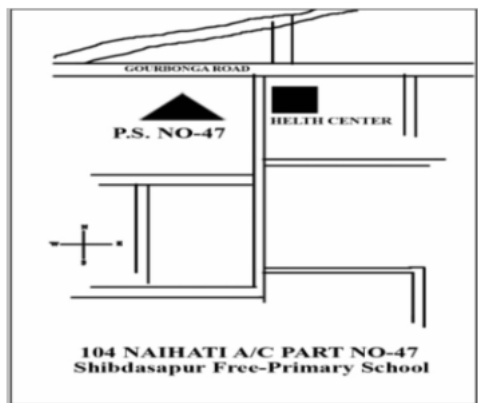

Nazri Naksha