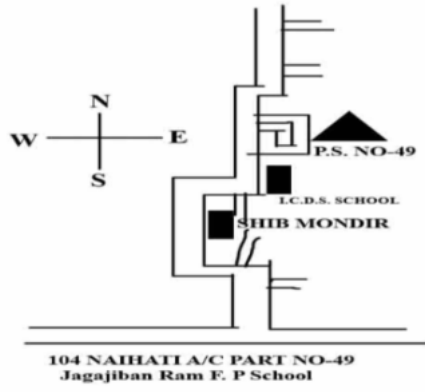

Nazri Naksha