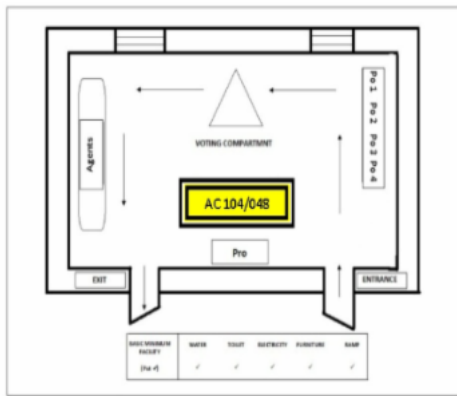

নির্বাচক নিবন্ধন আধিকারিকের স্বাক্ষর

Nazri Naksha

Google Map View

Polling Station Building Front View

Polling Station Front View

Cad View

Key MAP View

বিধানসভা নির্বাচনক্ষেত্রের নং, নাম : 104-নৈহাটী  
ভাগ নং, নাম : 1-পূর্ব শিবদাসপুর.