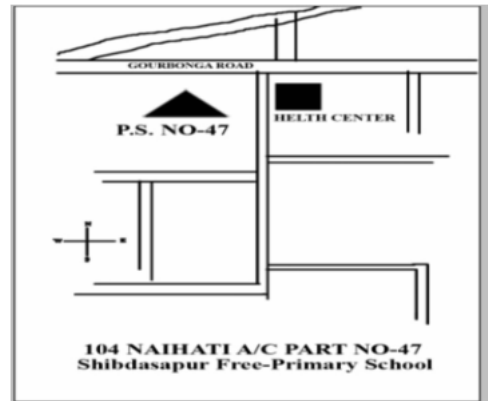

নির্বাচক নিবন্ধন আধিকারিকের স্বাক্ষর

Nazri Naksha

Google Map View

Polling Station Building Front View

Polling Station Front View

Cad View

Key MAP View

বিধানসভা নির্বাচনক্ষেত্রের নং, নাম : 104-নৈহাটী  
ভাগ নং, নাম : 1-পূর্ব শিবদাসপুর.