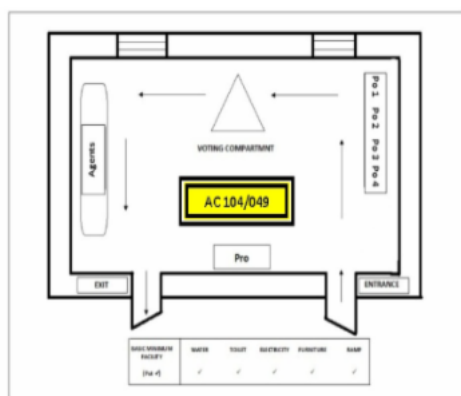

নির্বাচক নিবন্ধন আধিকারিকের স্বাক্ষর

Nazri Naksha

Google Map View

Polling Station Building Front View

Polling Station Front View

Cad View

Key MAP View

1 নাম : রাজেশ চৌধুরী পিতার নাম: মহেশ চৌধুরী বাড়ির নং : 127 বয়স : 26 লিঙ্গ : পুরুষ	IQN1057504 ফটো উপলব্ধ	2 নাম : ডলি (দাস) মজুমদার স্বামীর নাম: অর্পূব লাল মজুমদার বাড়ির নং : 38 বয়স : 39 লিঙ্গ : মহিলা	IQN0208181 ফটো উপলব্ধ	3 নাম : উজ্জ্বল মজুমদার পিতার নাম: অর্পূবলাল মজুমদার বাড়ির নং : 208181 বয়স : 20 লিঙ্গ : পুরুষ	IQN1304302 ফটো উপলব্ধ
Q 4 নাম : DELETED পিতার নাম: নকুল দাস বাড়ির নং : বয়স : 31 লিঙ্গ : পুরুষ	IQN0956219 ফটো উপলব্ধ	5 নাম : জয়ন্তী কোনাই (মজুমদার) স্বামীর নাম: বুধো কোনাই বাড়ির নং : n0170 বয়স : 35 লিঙ্গ : মহিলা	IQN0840132 ফটো উপলব্ধ	6 নাম : বুধো কোনাই পিতার নাম: অর্পূবলাল কোনাই বাড়ির নং : n0170 বয়স : 41 লিঙ্গ : পুরুষ	REQ1220862 ফটো উপলব্ধ
7 নাম : বিজন গুপ্ত পিতার নাম: নিরঞ্জন গুপ্ত বাড়ির নং : n0001 বয়স : 51 লিঙ্গ : পুরুষ	FKY0305599 ফটো উপলব্ধ	8 নাম : কৃষ্ণা গুপ্ত স্বামীর নাম: বিজন গুপ্ত বাড়ির নং : n0001 বয়স : 49 লিঙ্গ : মহিলা	FKY1326842 ফটো উপলব্ধ	9 নাম : নির্মালা গুপ্ত স্বামীর নাম: নিরঞ্জন গুপ্ত বাড়ির নং : n0002 বয়স : 76 লিঙ্গ : মহিলা	FKY0305581 ফটো উপলব্ধ
10 নাম : চয়ন গুপ্ত পিতার নাম: বিজন গুপ্ত বাড়ির নং : n0001 বয়স : 28 লিঙ্গ : পুরুষ	IQN0868901 ফটো উপলব্ধ	11 নাম : বিশ্বজিৎ ঘোষ পিতার নাম: নারায়ন ঘোষ বাড়ির নং : 3 বয়স : 37 লিঙ্গ : পুরুষ	IQN0382168 ফটো উপলব্ধ	12 নাম : অনিতা ঘোষ পিতার নাম: নারায়ন ঘোষ বাড়ির নং : 3 বয়স : 37 লিঙ্গ : মহিলা	IQN0382176 ফটো উপলব্ধ
13 নাম : গৌরঙ্গ ঘোষ পিতার নাম: নারায়ন ঘোষ বাড়ির নং : 3 বয়স : 36 লিঙ্গ : পুরুষ	IQN0382184 ফটো উপলব্ধ	14 নাম : পুতুল ঘোষ স্বামীর নাম: সমরেশ ঘোষ বাড়ির নং : n0284 বয়স : 33 লিঙ্গ : মহিলা	IQN0633552 ফটো উপলব্ধ	Q 15 নাম : সমরেশ ঘোষ পিতার নাম: লক্ষ্মীকান্ত ঘোষ বাড়ির নং : বয়স : 47 লিঙ্গ : পুরুষ	FKY3649993 ফটো উপলব্ধ
16 নাম : ভারতী রানী ঘোষ স্বামীর নাম: লক্ষ্মীকান্ত ঘোষ বাড়ির নং : n0283 বয়স : 60 লিঙ্গ : মহিলা	FKY0305821 ফটো উপলব্ধ	17 নাম : লক্ষ্মীকান্ত ঘোষ পিতার নাম: সচিন্দ্র কুমার ঘোষ বাড়ির নং : n0282 বয়স : 76 লিঙ্গ : পুরুষ	FKY1326123 ফটো উপলব্ধ	18 নাম : পুষ্প ঘোষ স্বামীর নাম: দেদেশ ঘোষ বাড়ির নং : n0246 বয়স : 46 লিঙ্গ : মহিলা	FKY133319 ফটো উপলব্ধ
19 নাম : কার্তিক ঘোষ পিতার নাম: সচিন্দ্র ঘোষ বাড়ির নং : n0235 বয়স : 63 লিঙ্গ : পুরুষ	WB/12/078/084268 ফটো উপলব্ধ	20 নাম : পারুলবালা ঘোষ স্বামীর নাম: কার্তিক ঘোষ বাড়ির নং : n0234 বয়স : 62 লিঙ্গ : মহিলা	IQN0208421 ফটো উপলব্ধ	21 নাম : শুভঙ্কর ঘোষ পিতার নাম: কার্তিক ঘোষ বাড়ির নং : n0231 বয়স : 38 লিঙ্গ : পুরুষ	IQN0208298 ফটো উপলব্ধ
22 নাম : স্বপ্না ঘোষ স্বামীর নাম: রঞ্জিত ঘোষ বাড়ির নং : n0301 বয়স : 39 লিঙ্গ : মহিলা	IQN0383364 ফটো উপলব্ধ	Q 23 নাম : অমিত কুমার ঘোষ পিতার নাম: লক্ষ্মী ঘোষ বাড়ির নং : বয়স : 40 লিঙ্গ : পুরুষ	FKY3649977 ফটো উপলব্ধ	24 নাম : অরুণা ঘোষ স্বামীর নাম: বিশ্বজিৎ ঘোষ বাড়ির নং : n0474 বয়স : 30 লিঙ্গ : মহিলা	IQN1028869 ফটো উপলব্ধ
25 নাম : বিশ্বজিৎ ঘোষ মায়ের নাম: প্রতিমা ঘোষ বাড়ির নং : এন000 বয়স : 23 লিঙ্গ : পুরুষ	IQN1191162 ফটো উপলব্ধ	26 নাম : পিয়ালী ঘোষ পিতার নাম: নিত্যানন্দ বিশ্বাস বাড়ির নং : এন0887 বয়স : 51 লিঙ্গ : মহিলা	FKY1431758 ফটো উপলব্ধ	27 নাম : সুজিত ঘোষ পিতার নাম: জহরলাল ঘোষ বাড়ির নং : এন0026 বয়স : 54 লিঙ্গ : পুরুষ	WB/26/180/522853 ফটো উপলব্ধ
28 নাম : রুদ্র প্রসাদ ঘোষ পিতার নাম: সুভাষ চন্দ্র ঘোষ বাড়ির নং : N0100 বয়স : 24 লিঙ্গ : পুরুষ	IQN1116078 ফটো উপলব্ধ	29 নাম : প্রদীপ ঘোষ পিতার নাম: প্রানগোপাল ঘোষ বাড়ির নং : এন0099 বয়স : 51 লিঙ্গ : পুরুষ	FKY1325927 ফটো উপলব্ধ	30 নাম : অনিমা দাস স্বামীর নাম: অসিত দাস বাড়ির নং : n0102 বয়স : 29 লিঙ্গ : মহিলা	IQN0868893 ফটো উপলব্ধ