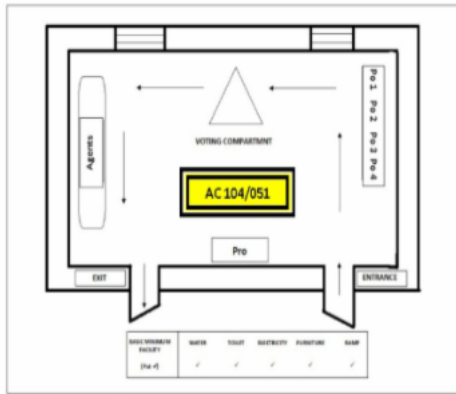

নির্বাচক নিবন্ধন আধিকারিকের স্বাক্ষর

Nazri Naksha

Google Map View

104 NAIHATI A/C PART NO-52
Saraswati Vidyamandir

Polling Station Building Front View

Polling Station Front View

Cad View

Key MAP View