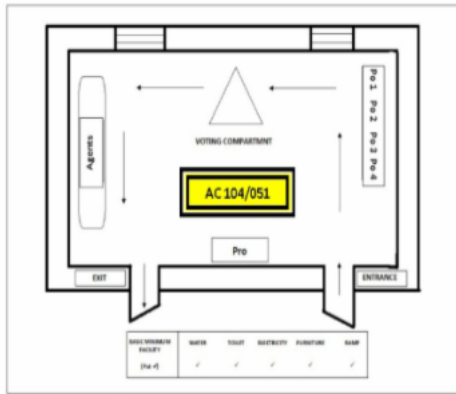

নির্বাচক নিবন্ধন আধিকারিকের স্বাক্ষর

Nazri Naksha

Google Map View

104 NAIHATI A/C PART NO-53
Saraswati Vidyamandir

Polling Station Building Front View

Polling Station Front View

Cad View

Key MAP View