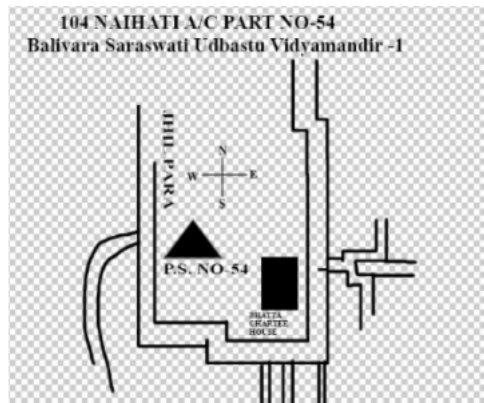

Nazri Naksha