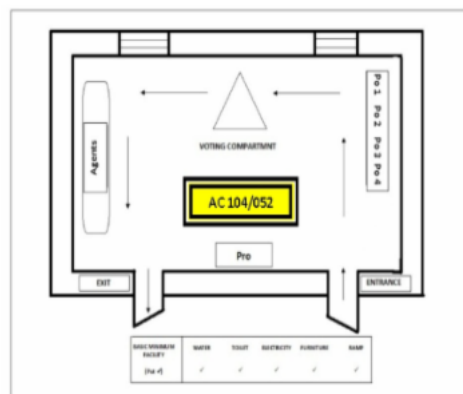

নির্বাচক নিবন্ধন আধিকারিকের স্বাক্ষর

Nazri Naksha

Google Map View

Polling Station Building Front View

Polling Station Front View

Cad View

Key MAP View

1 নাম : পিঙ্কি দেবী পিতার নাম: যোগিন্দ্র সিং বাড়ির নং : n0463 বয়স : 42 লিঙ্গ : মহিলা	IQN0636761 ফটো উপলব্ধ	2 নাম : কুসুম দেবী স্বামীর নাম: রাজেশ কুমার চৌধুরী বাড়ির নং : n0556 বয়স : 52 লিঙ্গ : মহিলা	IQN0840355 ফটো উপলব্ধ	3 নাম : অনিতা দেবী স্বামীর নাম: রমিৎ সেবক রাজক বাড়ির নং : n0438 বয়স : 43 লিঙ্গ : মহিলা	IQN0636332 ফটো উপলব্ধ
4 নাম : ভগবানজী ঝাঁ পিতার নাম: নারায়ন ঝাঁ বাড়ির নং : পাট55 বয়স : 55 লিঙ্গ : পুরুষ	DZW1224682 ফটো উপলব্ধ	5 নাম : নিশা ঝাঁ পিতার নাম: ভগবানজী ঝাঁ বাড়ির নং : বালিভাড়া বয়স : 22 লিঙ্গ : মহিলা	IQN1317205 ফটো উপলব্ধ	6 নাম : ভুলী দেবী স্বামীর নাম: রোহন মিশির বাড়ির নং : বয়স : 61 লিঙ্গ : মহিলা	DZW0272450 ফটো উপলব্ধ
7 নাম : কমলাদেবী স্বামীর নাম: নন্দজী ঠাকুর বাড়ির নং : বয়স : 65 লিঙ্গ : মহিলা	DZW1710649 ফটো উপলব্ধ	8 নাম : সীমা দেবী স্বামীর নাম: রাজকুমার প্রসাদ বাড়ির নং : n0276 বয়স : 48 লিঙ্গ : মহিলা	IQN0209411 ফটো উপলব্ধ	9 নাম : মমতা দেবী স্বামীর নাম: অজয় কুমার শাক্তি বাড়ির নং : N00 বয়স : 40 লিঙ্গ : মহিলা	XYV0089086 ফটো উপলব্ধ
10 নাম : লক্ষী দেবী স্বামীর নাম: ভগবান বাড়ির নং : N00 বয়স : 66 লিঙ্গ : মহিলা	IQN1128354 ফটো উপলব্ধ	11 নাম : জসোমতি দেবী স্বামীর নাম: উমাশংকর সিং বাড়ির নং : n0662 বয়স : 68 লিঙ্গ : মহিলা	IQN0840504 ফটো উপলব্ধ	12 নাম : অমিত সিং পিতার নাম: লাজরস সিং বাড়ির নং : n0136 বয়স : 45 লিঙ্গ : পুরুষ	IQN0552836 ফটো উপলব্ধ
13 নাম : অভিষেক সিং পিতার নাম: অমিত সিং বাড়ির নং : এন0136 বয়স : 23 লিঙ্গ : পুরুষ	IQN1237650 ফটো উপলব্ধ	14 নাম : উষা আগরওয়াল স্বামীর নাম: রাজেন্দ্র কুমার আগরওয়াল বাড়ির নং : n0136 বয়স : 55 লিঙ্গ : মহিলা	IQN0441055 ফটো উপলব্ধ	15 নাম : রাজেন্দ্র কুমার আগরওয়াল পিতার নাম: প্রহ্লাদ আগরওয়াল বাড়ির নং : n0136 বয়স : 53 লিঙ্গ : পুরুষ	FKY0000018 ফটো উপলব্ধ
16 নাম : দেবলীনা পারিয়া পিতার নাম: স্বপন কুমার পারিয়া বাড়ির নং : এন0১৯/৫৫ বয়স : 31 লিঙ্গ : মহিলা	RXC1229673 ফটো উপলব্ধ	17 নাম : অমৃতা আগরবাল পিতার নাম: রাজেন্দ্র কুমার আগরওয়াল বাড়ির নং : পাট নং 55 বয়স : 20 লিঙ্গ : মহিলা	IQN1303353 ফটো উপলব্ধ	18 নাম : মান্নি ওঝা পিতার নাম: তপন কুমার ওঝা বাড়ির নং : N00 বয়স : 29 লিঙ্গ : মহিলা	XYV0900415 ফটো উপলব্ধ
19 নাম : রেনু কুমার মায়ের নাম: অনিতা চৌধুরী বাড়ির নং : N0505 বয়স : 28 লিঙ্গ : মহিলা	IQN1018019 ফটো উপলব্ধ	20 নাম : র্যাম কুমার কাহার পিতার নাম: চন্দর কাহার বাড়ির নং : n0503 বয়স : 39 লিঙ্গ : পুরুষ	IQN0637322 ফটো উপলব্ধ	21 নাম : অঞ্জু কুমারী পিতার নাম: হরিশঙ্কর যাদব বাড়ির নং : এন0000 বয়স : 24 লিঙ্গ : মহিলা	XYV1212463 ফটো উপলব্ধ
22 নাম : দীপ কর পিতার নাম: দীপু কর বাড়ির নং : 01 বয়স : 21 লিঙ্গ : পুরুষ	IQN1263425 ফটো উপলব্ধ	23 নাম : অনিতা কর স্বামীর নাম: দীপু কর বাড়ির নং : n0216 বয়স : 48 লিঙ্গ : মহিলা	FKY1005610 ফটো উপলব্ধ	24 নাম : অর্পনা কর স্বামীর নাম: আশোক কুমার কর বাড়ির নং : n0750 বয়স : 65 লিঙ্গ : মহিলা	IQN0984336 ফটো উপলব্ধ
25 নাম : দীপা কর পিতার নাম: দীপু কর বাড়ির নং : 216 বয়স : 28 লিঙ্গ : মহিলা	IQN0870055 ফটো উপলব্ধ	26 নাম : অরুণ কর্মকার পিতার নাম: সুশীল কর্মকার বাড়ির নং : n0065 বয়স : 45 লিঙ্গ : পুরুষ	FKY1906247 ফটো উপলব্ধ	27 নাম : কাকলী কর্মকার স্বামীর নাম: অরুণ কর্মকার বাড়ির নং : n0595 বয়স : 41 লিঙ্গ : মহিলা	IQN0638171 ফটো উপলব্ধ
28 নাম : সঞ্জয় কর্মকার পিতার নাম: শঙ্কর কর্মকার বাড়ির নং : 23 নং বয়স : 46 লিঙ্গ : পুরুষ	FKY1906528 ফটো উপলব্ধ	29 নাম : বিজয় কাহার পিতার নাম: সাধু কাহার বাড়ির নং : 50504 বয়স : 57 লিঙ্গ : পুরুষ	FKY1900729 ফটো উপলব্ধ	30 নাম : কুসুম কাহার পিতার নাম: চন্দর কাহার বাড়ির নং : n0504 বয়স : 35 লিঙ্গ : মহিলা	IQN0637330 ফটো উপলব্ধ