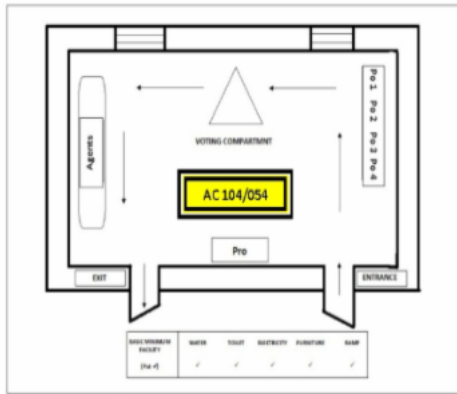

নির্বাচক নিবন্ধন আধিকারিকের স্বাক্ষর

Nazri Naksha

Google Map View

Polling Station Building Front View

Polling Station Front View

Cad View

Key MAP View

বিধানসভা নির্বাচনক্ষেত্রের নং, নাম : 104-নৈহাটী
ভাগ নং, নাম : 1-বালিভাড়া (পশ্চিম পাড়া).