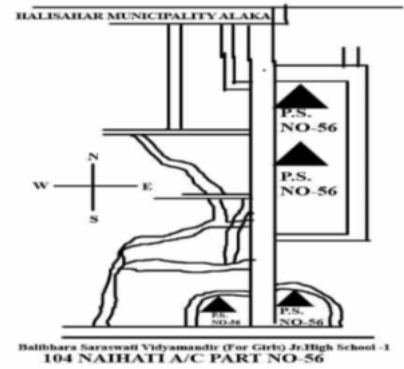

Key MAP View