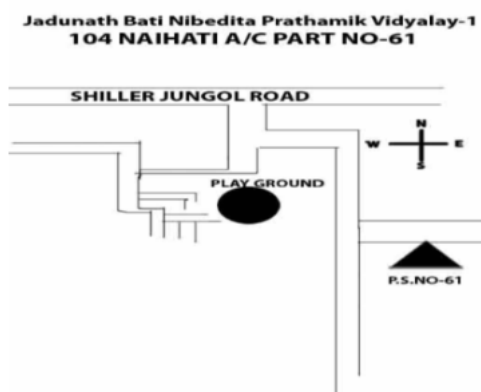

নির্বাচক নিবন্ধন আধিকারিকের স্বাক্ষর

Nazri Naksha

Google Map View

Polling Station Building Front View

Polling Station Front View

Cad View

Key MAP View

1 নাম : সারদা কুমারী পিতার নাম: মায়ানন্দ শর্মা বাড়ির নং : n0356 বয়স : 35 লিঙ্গ : মহিলা	XYV0409656 ফটো উপলব্ধ	2 নাম : জানকি দেবী স্বামীর নাম: মায়ানন্দ শর্মা বাড়ির নং : n0357 বয়স : 55 লিঙ্গ : মহিলা	IQN0841262 ফটো উপলব্ধ	3 নাম : বিজয়তা অধিকারী পাল অন্যান্য: বিপ্লব পাল বাড়ির নং : N00 বয়স : 33 লিঙ্গ : মহিলা	XYV0435131 ফটো উপলব্ধ
4 নাম : শোভা আইচ স্বামীর নাম: বীরেন আইচ বাড়ির নং : n0103 বয়স : 70 লিঙ্গ : মহিলা	FKY0060533 ফটো উপলব্ধ	5 নাম : মনসা আইচ পিতার নাম: বীরেন আইচ বাড়ির নং : n0103 বয়স : 48 লিঙ্গ : মহিলা	FKY1909589 ফটো উপলব্ধ	6 নাম : চপলা আইচ স্বামীর নাম: মনসা আইচ বাড়ির নং : n0192 বয়স : 44 লিঙ্গ : মহিলা	IQN0211680 ফটো উপলব্ধ
7 নাম : ঋতম সাহা পিতার নাম: প্রলয় সাহা বাড়ির নং : 01 বয়স : 21 লিঙ্গ : পুরুষ	IQN1255728 ফটো উপলব্ধ	8 নাম : উষারানী উকিল স্বামীর নাম: কৃষ্ণপদ উকিল বাড়ির নং : n0040 বয়স : 81 লিঙ্গ : মহিলা	FKY0060558 ফটো উপলব্ধ	9 নাম : অনিমা ঘোষ স্বামীর নাম: সুশান্ত ঘোষ বাড়ির নং : পাট 65 বয়স : 49 লিঙ্গ : মহিলা	FKY3932753 ফটো উপলব্ধ
10 নাম : সুশান্ত ঘোষ পিতার নাম: তপন কুমার ঘোষ বাড়ির নং : পাট 65 বয়স : 48 লিঙ্গ : পুরুষ	FKY3316486 ফটো উপলব্ধ	11 নাম : প্রদীপ কুমার কুন্ডু পিতার নাম: প্রানবল্লভ কুন্ডু বাড়ির নং : n0027 বয়স : 71 লিঙ্গ : পুরুষ	FKY0060590 ফটো উপলব্ধ	12 নাম : অরিজিৎ কুন্ডু পিতার নাম: অলোক কুমার কুন্ডু বাড়ির নং : n0027 বয়স : 44 লিঙ্গ : পুরুষ	FKY1415470 ফটো উপলব্ধ
13 নাম : শ্রীপর্ণা কুন্ডু পিতার নাম: মধুসূদন কুন্ডু বাড়ির নং : n0027 বয়স : 63 লিঙ্গ : মহিলা	FKY0060665 ফটো উপলব্ধ	14 নাম : আরতী কুন্ডু স্বামীর নাম: প্রবীর কুমার কুন্ডু বাড়ির নং : n0027 বয়স : 54 লিঙ্গ : মহিলা	FKY3724697 ফটো উপলব্ধ	15 নাম : রিয়ালী কুন্ডু পিতার নাম: হিমালীশ কুন্ডু বাড়ির নং : 267 বয়স : 31 লিঙ্গ : মহিলা	IQN0556415 ফটো উপলব্ধ
16 নাম : সম্পা কুন্ডু স্বামীর নাম: বরুণ কুন্ডু বাড়ির নং : n0229 বয়স : 36 লিঙ্গ : মহিলা	IQN0644138 ফটো উপলব্ধ	17 নাম : পদ্মাবতী কুন্ডু(দাস) স্বামীর নাম: অরিজিৎ কুন্ডু বাড়ির নং : n0027 বয়স : 41 লিঙ্গ : মহিলা	IQN0841205 ফটো উপলব্ধ	18 নাম : বরুণ কুন্ডু পিতার নাম: গোপাল চন্দ্র কুন্ডু বাড়ির নং : n0229 বয়স : 44 লিঙ্গ : পুরুষ	IQN0841213 ফটো উপলব্ধ
19 নাম : পৌলমী কুন্ডু পিতার নাম: প্রদীপ কুমার কুন্ডু বাড়ির নং : n0027 বয়স : 29 লিঙ্গ : মহিলা	IQN0874602 ফটো উপলব্ধ	20 নাম : জয়ন্তী কুন্ডু স্বামীর নাম: অলোক কুমার কুন্ডু বাড়ির নং : n0027 বয়স : 64 লিঙ্গ : মহিলা	FKY0060657 ফটো উপলব্ধ	21 নাম : হিমালীশ কুন্ডু পিতার নাম: হেমেন্দ্র নাথ কুন্ডু বাড়ির নং : n0053 বয়স : 60 লিঙ্গ : পুরুষ	FKY0060707 ফটো উপলব্ধ
22 নাম : কমলেন্দ্র কুন্ডু পিতার নাম: শিবপদ কুন্ডু বাড়ির নং : n0167 বয়স : 73 লিঙ্গ : পুরুষ	FKY0001792 ফটো উপলব্ধ	23 নাম : সুপ্রিয়া কুন্ডু স্বামীর নাম: কমলেন্দ্র কুন্ডু বাড়ির নং : n0166 বয়স : 68 লিঙ্গ : মহিলা	FKY0001677 ফটো উপলব্ধ	24 নাম : প্রবীর কুমার কুন্ডু পিতার নাম: প্রাণ বল্লভ কুন্ডু বাড়ির নং : N0027 বয়স : 59 লিঙ্গ : পুরুষ	FKY0060616 ফটো উপলব্ধ
25 নাম : মমতা কুন্ডু স্বামীর নাম: প্রদীপ কুমার কুন্ডু বাড়ির নং : N0027 বয়স : 63 লিঙ্গ : মহিলা	FKY0060608 ফটো উপলব্ধ	26 নাম : পূর্বী কর্মকার স্বামীর নাম: হারাধন কর্মকার বাড়ির নং : 401 বয়স : 63 লিঙ্গ : মহিলা	FKY0113597 ফটো উপলব্ধ	27 নাম : হারাধন কর্মকার পিতার নাম: পাটু গোপাল কর্মকার বাড়ির নং : n0310 বয়স : 68 লিঙ্গ : পুরুষ	FKY0113589 ফটো উপলব্ধ
28 নাম : সৈকত কাঞ্জিলাল পিতার নাম: সুশান্ত কাঞ্জিলাল বাড়ির নং : n0302 বয়স : 30 লিঙ্গ : পুরুষ	IQN0643940 ফটো উপলব্ধ	29 নাম : কাকলি কাঞ্জিলাল স্বামীর নাম: সুশান্ত কাঞ্জিলাল বাড়ির নং : n0325 বয়স : 50 লিঙ্গ : মহিলা	IQN0841221 ফটো উপলব্ধ	30 নাম : শ্রীপর্ণা দত্ত পিতার নাম: অসিত কুমার খান বাড়ির নং : এন00 বয়স : 32 লিঙ্গ : মহিলা	XYV0701615 ফটো উপলব্ধ