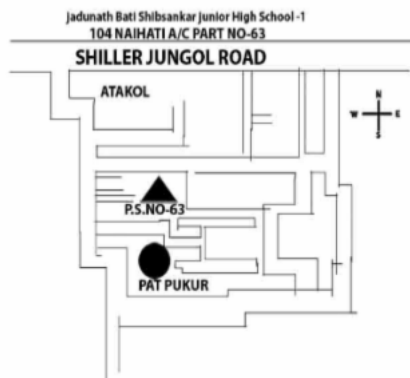

Nazri Naksha