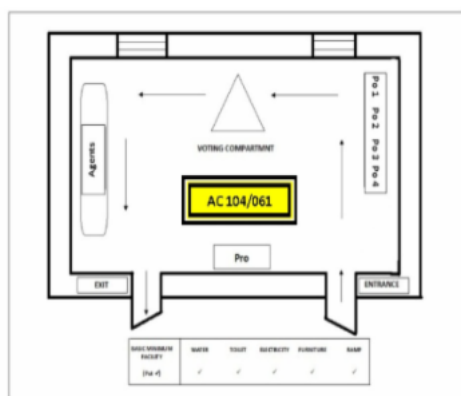

নির্বাচক নিবন্ধন আধিকারিকের স্বাক্ষর

Nazri Naksha

Google Map View

Polling Station Building Front View

Polling Station Front View

Cad View

Key MAP View

1 নাম : সারদা কুমারী পিতার নাম: মায়ানন্দ শর্মা বাড়ির নং : n0356 বয়স : 35 লিঙ্গ : মহিলা	XYV0409656 ফটো উপলব্ধ	2 নাম : জানকি দেবী স্বামীর নাম: মায়ানন্দ শর্মা বাড়ির নং : n0357 বয়স : 55 লিঙ্গ : মহিলা	IQN0841262 ফটো উপলব্ধ	3 নাম : বিজয়তা অধিকারী পাল অন্যান্য: বিপ্লব পাল বাড়ির নং : N00 বয়স : 33 লিঙ্গ : মহিলা	XYV0435131 ফটো উপলব্ধ
4 নাম : শোভা আইচ স্বামীর নাম: বীরেন আইচ বাড়ির নং : n0103 বয়স : 70 লিঙ্গ : মহিলা	FKY0060533 ফটো উপলব্ধ	5 নাম : মনসা আইচ পিতার নাম: বীরেন আইচ বাড়ির নং : n0103 বয়স : 48 লিঙ্গ : মহিলা	FKY1909589 ফটো উপলব্ধ	6 নাম : চপলা আইচ স্বামীর নাম: মনসা আইচ বাড়ির নং : n0192 বয়স : 44 লিঙ্গ : মহিলা	IQN0211680 ফটো উপলব্ধ
7 নাম : ঋতম সাহা পিতার নাম: প্রলয় সাহা বাড়ির নং : 01 বয়স : 21 লিঙ্গ : পুরুষ	IQN1255728 ফটো উপলব্ধ	8 নাম : উষারানী উকিল স্বামীর নাম: কৃষ্ণপদ উকিল বাড়ির নং : n0040 বয়স : 81 লিঙ্গ : মহিলা	FKY0060558 ফটো উপলব্ধ	9 নাম : অনিমা ঘোষ স্বামীর নাম: সুশান্ত ঘোষ বাড়ির নং : পাট 65 বয়স : 49 লিঙ্গ : মহিলা	FKY3932753 ফটো উপলব্ধ
10 নাম : সুশান্ত ঘোষ পিতার নাম: তপন কুমার ঘোষ বাড়ির নং : পাট 65 বয়স : 48 লিঙ্গ : পুরুষ	FKY3316486 ফটো উপলব্ধ	11 নাম : প্রদীপ কুমার কুন্ডু পিতার নাম: প্রানবল্লভ কুন্ডু বাড়ির নং : n0027 বয়স : 71 লিঙ্গ : পুরুষ	FKY0060590 ফটো উপলব্ধ	12 নাম : অরিজিৎ কুন্ডু পিতার নাম: অলোক কুমার কুন্ডু বাড়ির নং : n0027 বয়স : 44 লিঙ্গ : পুরুষ	FKY1415470 ফটো উপলব্ধ
13 নাম : শ্রীপর্ণা কুন্ডু পিতার নাম: মধুসূদন কুন্ডু বাড়ির নং : n0027 বয়স : 63 লিঙ্গ : মহিলা	FKY0060665 ফটো উপলব্ধ	14 নাম : আরতী কুন্ডু স্বামীর নাম: প্রবীর কুমার কুন্ডু বাড়ির নং : n0027 বয়স : 54 লিঙ্গ : মহিলা	FKY3724697 ফটো উপলব্ধ	15 নাম : রিয়ালী কুন্ডু পিতার নাম: হিমালীশ কুন্ডু বাড়ির নং : 267 বয়স : 31 লিঙ্গ : মহিলা	IQN0556415 ফটো উপলব্ধ
16 নাম : সম্পা কুন্ডু স্বামীর নাম: বরুণ কুন্ডু বাড়ির নং : n0229 বয়স : 36 লিঙ্গ : মহিলা	IQN0644138 ফটো উপলব্ধ	17 নাম : পদ্মাবতী কুন্ডু(দাস) স্বামীর নাম: অরিজিৎ কুন্ডু বাড়ির নং : n0027 বয়স : 41 লিঙ্গ : মহিলা	IQN0841205 ফটো উপলব্ধ	18 নাম : বরুণ কুন্ডু পিতার নাম: গোপাল চন্দ্র কুন্ডু বাড়ির নং : n0229 বয়স : 44 লিঙ্গ : পুরুষ	IQN0841213 ফটো উপলব্ধ
19 নাম : পৌলমী কুন্ডু পিতার নাম: প্রদীপ কুমার কুন্ডু বাড়ির নং : n0027 বয়স : 29 লিঙ্গ : মহিলা	IQN0874602 ফটো উপলব্ধ	20 নাম : জয়ন্তী কুন্ডু স্বামীর নাম: অলোক কুমার কুন্ডু বাড়ির নং : n0027 বয়স : 64 লিঙ্গ : মহিলা	FKY0060657 ফটো উপলব্ধ	21 নাম : হিমালীশ কুন্ডু পিতার নাম: হেমেন্দ্র নাথ কুন্ডু বাড়ির নং : n0053 বয়স : 60 লিঙ্গ : পুরুষ	FKY0060707 ফটো উপলব্ধ
22 নাম : কমলেন্দ্র কুন্ডু পিতার নাম: শিবপদ কুন্ডু বাড়ির নং : n0167 বয়স : 73 লিঙ্গ : পুরুষ	FKY0001792 ফটো উপলব্ধ	23 নাম : সুপ্রিয়া কুন্ডু স্বামীর নাম: কমলেন্দ্র কুন্ডু বাড়ির নং : n0166 বয়স : 68 লিঙ্গ : মহিলা	FKY0001677 ফটো উপলব্ধ	24 নাম : প্রবীর কুমার কুন্ডু পিতার নাম: প্রাণ বল্লভ কুন্ডু বাড়ির নং : N0027 বয়স : 59 লিঙ্গ : পুরুষ	FKY0060616 ফটো উপলব্ধ
25 নাম : মমতা কুন্ডু স্বামীর নাম: প্রদীপ কুমার কুন্ডু বাড়ির নং : N0027 বয়স : 63 লিঙ্গ : মহিলা	FKY0060608 ফটো উপলব্ধ	26 নাম : পূর্বী কর্মকার স্বামীর নাম: হারাধন কর্মকার বাড়ির নং : 401 বয়স : 63 লিঙ্গ : মহিলা	FKY0113597 ফটো উপলব্ধ	27 নাম : হারাধন কর্মকার পিতার নাম: পাটু গোপাল কর্মকার বাড়ির নং : n0310 বয়স : 68 লিঙ্গ : পুরুষ	FKY0113589 ফটো উপলব্ধ
28 নাম : সৈকত কাঞ্জিলাল পিতার নাম: সুশান্ত কাঞ্জিলাল বাড়ির নং : n0302 বয়স : 30 লিঙ্গ : পুরুষ	IQN0643940 ফটো উপলব্ধ	29 নাম : কাকলি কাঞ্জিলাল স্বামীর নাম: সুশান্ত কাঞ্জিলাল বাড়ির নং : n0325 বয়স : 50 লিঙ্গ : মহিলা	IQN0841221 ফটো উপলব্ধ	30 নাম : শ্রীপর্ণা দত্ত পিতার নাম: অসিত কুমার খান বাড়ির নং : এন00 বয়স : 32 লিঙ্গ : মহিলা	XYV0701615 ফটো উপলব্ধ