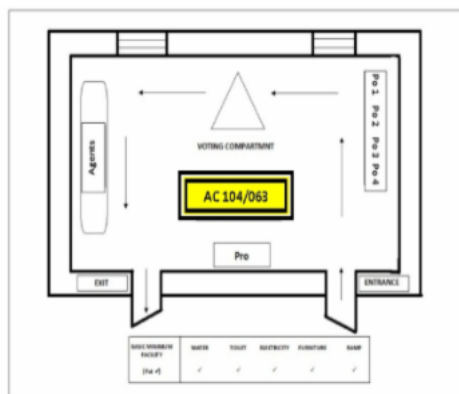

নির্বাচক নিবন্ধন আধিকারিকের স্বাক্ষর

Nazri Naksha

Google Map View

Polling Station Building Front View

Polling Station Front View

Cad View

Key MAP View

বিধানসভা নির্বাচনক্ষেত্রের নং, নাম : 104-নৈহাটী
ভাগ নং, নাম : 1-যদুনাথ বাটী মাঝের পাড়া.