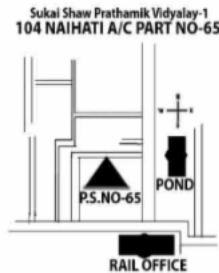

নির্বাচক নিবন্ধন আধিকারিকের স্বাক্ষর

Nazri Naksha

Google Map View

Polling Station Building Front View

Polling Station Front View

Cad View

Key MAP View

বিধানসভা নির্বাচনক্ষেত্রের নং, নাম : 104-নৈহাটী
ভাগ নং, নাম : 1-যদুনাথ বাটী মাঝের পাড়া.