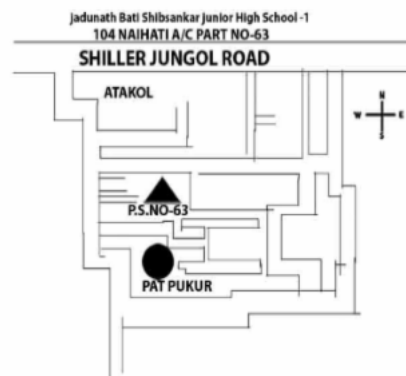

নির্বাচক নিবন্ধন আধিকারিকের স্বাক্ষর

Nazri Naksha

Google Map View

Polling Station Building Front View

Polling Station Front View

Cad View

Key MAP View

বিধানসভা নির্বাচনক্ষেত্রের নং, নাম : 104-নৈহাটী
ভাগ নং, নাম : 1-যদুনাথ বাটী মাঝের পাড়া.