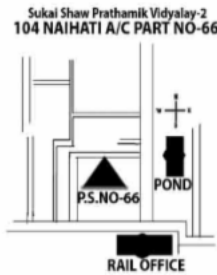

Nazri Naksha