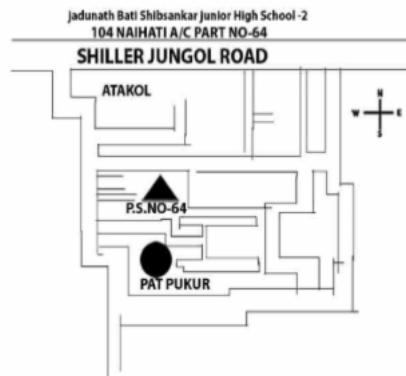

নির্বাচক নিবন্ধন আধিকারিকের স্বাক্ষর

Nazri Naksha

Google Map View

Polling Station Building Front View

Polling Station Front View

Cad View

Key MAP View

1 নাম : মুন্সিরা লাল পিতার নাম: বিশ্বনাথ প্রসাদ বাড়ির নং : n0199 বয়স : 54 লিঙ্গ : পুরুষ	FKY3965589 ফটো উপলব্ধ	2 নাম : লিলা দেবী স্বামীর নাম: মুন্সিরা লাল বাড়ির নং : n0199 বয়স : 46 লিঙ্গ : মহিলা	IQN0875765 ফটো উপলব্ধ	3 নাম : জয়শ্রী আইচ স্বামীর নাম: প্রশান্ত কুমার আইচ বাড়ির নং : বয়স : 35 লিঙ্গ : মহিলা	IQN1070804 ফটো উপলব্ধ
4 নাম : সুরজিৎ আইচ পিতার নাম: সমীর আইচ বাড়ির নং : 123 বয়স : 26 লিঙ্গ : পুরুষ	IQN1048180 ফটো উপলব্ধ	5 নাম : বেবী আইচ স্বামীর নাম: সমীর আইচ বাড়ির নং : n0123 বয়স : 53 লিঙ্গ : মহিলা	IQN1092097 ফটো উপলব্ধ	6 নাম : সহিত আইচ পিতার নাম: স্বপন আইচ বাড়ির নং : বয়স : 26 লিঙ্গ : পুরুষ	IQN1048578 ফটো উপলব্ধ
7 নাম : বালু আইচ স্বামীর নাম: স্বপন আইচ বাড়ির নং : n0123 বয়স : 53 লিঙ্গ : মহিলা	FKY3318938 ফটো উপলব্ধ	8 নাম : মিতালী মাঝী স্বামীর নাম: সুপ্রভাত মাঝী বাড়ির নং : 0123 বয়স : 32 লিঙ্গ : মহিলা	ZRQ1866839 ফটো উপলব্ধ	9 নাম : প্রশান্ত কুমার আঈচ পিতার নাম: সুভাষ আইচ বাড়ির নং : এন0123 বয়স : 44 লিঙ্গ : পুরুষ	FKY3726791 ফটো উপলব্ধ
10 নাম : সমীর আইচ পিতার নাম: সুখরঞ্জন আইচ বাড়ির নং : n0123 বয়স : 63 লিঙ্গ : পুরুষ	FKY0069427 ফটো উপলব্ধ	11 নাম : স্বপন আইচ পিতার নাম: সুখরঞ্জন আইচ বাড়ির নং : 201 বয়স : 63 লিঙ্গ : পুরুষ	FKY3726809 ফটো উপলব্ধ	12 নাম : রীতা আইচ স্বামীর নাম: সুভাষ আইচ বাড়ির নং : n0123 বয়স : 66 লিঙ্গ : মহিলা	FKY0069419 ফটো উপলব্ধ
13 নাম : অর্পিতা আইচ (দাস) স্বামীর নাম: সুশান্ত আইচ বাড়ির নং : n0123 বয়স : 38 লিঙ্গ : মহিলা	CYJ6154181 ফটো উপলব্ধ	14 নাম : সুশান্ত আইচ পিতার নাম: সুকুমার আইচ বাড়ির নং : n0123 বয়স : 49 লিঙ্গ : পুরুষ	FKY3318888 ফটো উপলব্ধ	15 নাম : সুচরিতা আইচ স্বামীর নাম: সুকুমার আইচ বাড়ির নং : এন0123 বয়স : 68 লিঙ্গ : মহিলা	FKY0069393 ফটো উপলব্ধ
16 নাম : অসিত আদক পিতার নাম: সুনীল আদক বাড়ির নং : n0408 বয়স : 52 লিঙ্গ : পুরুষ	FKY0100305 ফটো উপলব্ধ	17 নাম : অঞ্জন আদক পিতার নাম: সুনীল আদক বাড়ির নং : n0407 বয়স : 54 লিঙ্গ : পুরুষ	FKY1615210 ফটো উপলব্ধ	18 নাম : পদ্ম আদক স্বামীর নাম: সুনীল আদক বাড়ির নং : n0406 বয়স : 74 লিঙ্গ : মহিলা	FKY1615780 ফটো উপলব্ধ
19 নাম : রিম্পা কুণ্ডু মজুমদার স্বামীর নাম: নবাক্রম মজুমদার বাড়ির নং : N00 বয়স : 34 লিঙ্গ : মহিলা	RHC1389113 ফটো উপলব্ধ	20 নাম : উজ্জল কর পিতার নাম: উত্তম কর বাড়ির নং : n0098 বয়স : 40 লিঙ্গ : পুরুষ	FKY3727757 ফটো উপলব্ধ	21 নাম : গৌতম কর পিতার নাম: দেবেন্দ্র কর বাড়ির নং : n0098 বয়স : 54 লিঙ্গ : পুরুষ	FKY0069468 ফটো উপলব্ধ
22 নাম : গৌরি কর স্বামীর নাম: উত্তম কর বাড়ির নং : n0098 বয়স : 58 লিঙ্গ : মহিলা	FKY0069450 ফটো উপলব্ধ	23 নাম : চুমকি কর স্বামীর নাম: গৌতম কর বাড়ির নং : n0098 বয়স : 45 লিঙ্গ : মহিলা	FKY3320280 ফটো উপলব্ধ	24 নাম : চৈতী কর্মকার স্বামীর নাম: সুরজিৎ কর্মকার বাড়ির নং : n0394 বয়স : 37 লিঙ্গ : মহিলা	CRL3001492 ফটো উপলব্ধ
25 নাম : অঞ্জলী কর্মকার স্বামীর নাম: সুনীল কর্মকার বাড়ির নং : n0392 বয়স : 58 লিঙ্গ : মহিলা	DZW2294361 ফটো উপলব্ধ	26 নাম : সুরজিৎ কর্মকার পিতার নাম: সুনীল কর্মকার বাড়ির নং : n0393 বয়স : 42 লিঙ্গ : পুরুষ	DZW2294387 ফটো উপলব্ধ	27 নাম : বিশুজিৎ কর্মকার পিতার নাম: সুনীল কর্মকার বাড়ির নং : n0395 বয়স : 43 লিঙ্গ : পুরুষ	DZW2294379 ফটো উপলব্ধ
28 নাম : সুনীল কর্মকার পিতার নাম: সতীশ কর্মকার বাড়ির নং : n0391 বয়স : 64 লিঙ্গ : পুরুষ	WB/19/128/351391 ফটো উপলব্ধ	29 নাম : শান্তি কুম্মী স্বামীর নাম: বিজয় কুম্মী বাড়ির নং : n0011 বয়স : 73 লিঙ্গ : মহিলা	FKY1416676 ফটো উপলব্ধ	30 নাম : প্রদীপ কুম্মী পিতার নাম: বিজয় কুম্মী বাড়ির নং : n0011 বয়স : 57 লিঙ্গ : পুরুষ	FKY1417856 ফটো উপলব্ধ