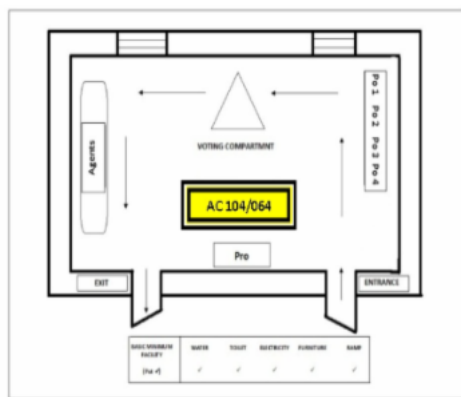

নির্বাচক নিবন্ধন আধিকারিকের স্বাক্ষর

Nazri Naksha

Google Map View

Polling Station Building Front View

Polling Station Front View

Cad View

Key MAP View

1 নাম : মুন্সিরা লাল পিতার নাম: বিশ্বনাথ প্রসাদ বাড়ির নং : n0199 বয়স : 54 লিঙ্গ : পুরুষ	FKY3965589 ফটো উপলব্ধ	2 নাম : লিলা দেবী স্বামীর নাম: মুন্সিরা লাল বাড়ির নং : n0199 বয়স : 46 লিঙ্গ : মহিলা	IQN0875765 ফটো উপলব্ধ	3 নাম : জয়শ্রী আইচ স্বামীর নাম: প্রশান্ত কুমার আইচ বাড়ির নং : বয়স : 35 লিঙ্গ : মহিলা	IQN1070804 ফটো উপলব্ধ
4 নাম : সুরজিৎ আইচ পিতার নাম: সমীর আইচ বাড়ির নং : 123 বয়স : 26 লিঙ্গ : পুরুষ	IQN1048180 ফটো উপলব্ধ	5 নাম : বেবী আইচ স্বামীর নাম: সমীর আইচ বাড়ির নং : n0123 বয়স : 53 লিঙ্গ : মহিলা	IQN1092097 ফটো উপলব্ধ	6 নাম : সহিত আইচ পিতার নাম: স্বপন আইচ বাড়ির নং : বয়স : 26 লিঙ্গ : পুরুষ	IQN1048578 ফটো উপলব্ধ
7 নাম : বালু আইচ স্বামীর নাম: স্বপন আইচ বাড়ির নং : n0123 বয়স : 53 লিঙ্গ : মহিলা	FKY3318938 ফটো উপলব্ধ	8 নাম : মিতালী মাঝী স্বামীর নাম: সুপ্রভাত মাঝী বাড়ির নং : 0123 বয়স : 32 লিঙ্গ : মহিলা	ZRQ1866839 ফটো উপলব্ধ	9 নাম : প্রশান্ত কুমার আঈচ পিতার নাম: সুভাষ আইচ বাড়ির নং : এন0123 বয়স : 44 লিঙ্গ : পুরুষ	FKY3726791 ফটো উপলব্ধ
10 নাম : সমীর আইচ পিতার নাম: সুখরঞ্জন আইচ বাড়ির নং : n0123 বয়স : 63 লিঙ্গ : পুরুষ	FKY0069427 ফটো উপলব্ধ	11 নাম : স্বপন আইচ পিতার নাম: সুখরঞ্জন আইচ বাড়ির নং : 201 বয়স : 63 লিঙ্গ : পুরুষ	FKY3726809 ফটো উপলব্ধ	12 নাম : রীতা আইচ স্বামীর নাম: সুভাষ আইচ বাড়ির নং : n0123 বয়স : 66 লিঙ্গ : মহিলা	FKY0069419 ফটো উপলব্ধ
13 নাম : অর্পিতা আইচ (দাস) স্বামীর নাম: সুশান্ত আইচ বাড়ির নং : n0123 বয়স : 38 লিঙ্গ : মহিলা	CYJ6154181 ফটো উপলব্ধ	14 নাম : সুশান্ত আইচ পিতার নাম: সুকুমার আইচ বাড়ির নং : n0123 বয়স : 49 লিঙ্গ : পুরুষ	FKY3318888 ফটো উপলব্ধ	15 নাম : সুচরিতা আইচ স্বামীর নাম: সুকুমার আইচ বাড়ির নং : এন0123 বয়স : 68 লিঙ্গ : মহিলা	FKY0069393 ফটো উপলব্ধ
16 নাম : অসিত আদক পিতার নাম: সুনীল আদক বাড়ির নং : n0408 বয়স : 52 লিঙ্গ : পুরুষ	FKY0100305 ফটো উপলব্ধ	17 নাম : অঞ্জন আদক পিতার নাম: সুনীল আদক বাড়ির নং : n0407 বয়স : 54 লিঙ্গ : পুরুষ	FKY1615210 ফটো উপলব্ধ	18 নাম : পদ্ম আদক স্বামীর নাম: সুনীল আদক বাড়ির নং : n0406 বয়স : 74 লিঙ্গ : মহিলা	FKY1615780 ফটো উপলব্ধ
19 নাম : রিম্পা কুণ্ডু মজুমদার স্বামীর নাম: নবাক্রম মজুমদার বাড়ির নং : N00 বয়স : 34 লিঙ্গ : মহিলা	RHC1389113 ফটো উপলব্ধ	20 নাম : উজ্জল কর পিতার নাম: উত্তম কর বাড়ির নং : n0098 বয়স : 40 লিঙ্গ : পুরুষ	FKY3727757 ফটো উপলব্ধ	21 নাম : গৌতম কর পিতার নাম: দেবেন্দ্র কর বাড়ির নং : n0098 বয়স : 54 লিঙ্গ : পুরুষ	FKY0069468 ফটো উপলব্ধ
22 নাম : গৌরি কর স্বামীর নাম: উত্তম কর বাড়ির নং : n0098 বয়স : 58 লিঙ্গ : মহিলা	FKY0069450 ফটো উপলব্ধ	23 নাম : চুমকি কর স্বামীর নাম: গৌতম কর বাড়ির নং : n0098 বয়স : 45 লিঙ্গ : মহিলা	FKY3320280 ফটো উপলব্ধ	24 নাম : চৈতী কর্মকার স্বামীর নাম: সুরজিৎ কর্মকার বাড়ির নং : n0394 বয়স : 37 লিঙ্গ : মহিলা	CRL3001492 ফটো উপলব্ধ
25 নাম : অঞ্জলী কর্মকার স্বামীর নাম: সুনীল কর্মকার বাড়ির নং : n0392 বয়স : 58 লিঙ্গ : মহিলা	DZW2294361 ফটো উপলব্ধ	26 নাম : সুরজিৎ কর্মকার পিতার নাম: সুনীল কর্মকার বাড়ির নং : n0393 বয়স : 42 লিঙ্গ : পুরুষ	DZW2294387 ফটো উপলব্ধ	27 নাম : বিশুজিৎ কর্মকার পিতার নাম: সুনীল কর্মকার বাড়ির নং : n0395 বয়স : 43 লিঙ্গ : পুরুষ	DZW2294379 ফটো উপলব্ধ
28 নাম : সুনীল কর্মকার পিতার নাম: সতীশ কর্মকার বাড়ির নং : n0391 বয়স : 64 লিঙ্গ : পুরুষ	WB/19/128/351391 ফটো উপলব্ধ	29 নাম : শান্তি কুম্মী স্বামীর নাম: বিজয় কুম্মী বাড়ির নং : n0011 বয়স : 73 লিঙ্গ : মহিলা	FKY1416676 ফটো উপলব্ধ	30 নাম : প্রদীপ কুম্মী পিতার নাম: বিজয় কুম্মী বাড়ির নং : n0011 বয়স : 57 লিঙ্গ : পুরুষ	FKY1417856 ফটো উপলব্ধ