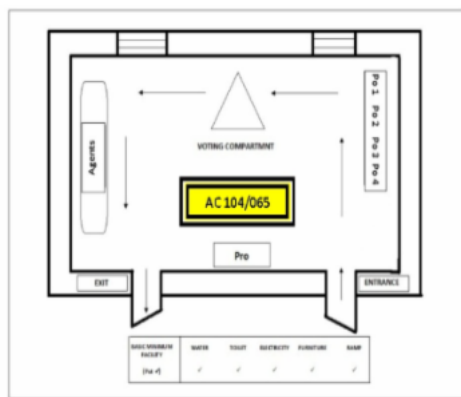

নির্বাচক নিবন্ধন আধিকারিকের স্বাক্ষর

Nazri Naksha

Google Map View

Polling Station Building Front View

Polling Station Front View

Cad View

Key MAP View

1 নাম : সুব্রত বোস পিতার নাম: রবিশঙ্কর বোস বাড়ির নং : n0103 বয়স : 39 লিঙ্গ : পুরুষ	FKY3632288 ফটো উপলব্ধ	2 নাম : প্রিয়ান্বিতা বোস স্বামীর নাম: সুব্রত বোস বাড়ির নং : n0103 বয়স : 41 লিঙ্গ : মহিলা	MLN2962546 ফটো উপলব্ধ	3 নাম : রবি শঙ্কর বোস পিতার নাম: শৈলেন কুমার বোস বাড়ির নং : n0103 বয়স : 66 লিঙ্গ : পুরুষ	WB/19/129/024481 ফটো উপলব্ধ
4 নাম : আশা দেবী স্বামীর নাম: বিজয় কুমার শর্মা বাড়ির নং : n0302 বয়স : 63 লিঙ্গ : মহিলা	XYV0249730 ফটো উপলব্ধ	5 নাম : মীরা দেবী স্বামীর নাম: লক্ষ্মনলাল তাঁতি বাড়ির নং : n0309 বয়স : 68 লিঙ্গ : মহিলা	DZW1798727 ফটো উপলব্ধ	6 নাম : লোপা মুদ্রা দে (হাজরা) স্বামীর নাম: জ্যোতির্ময় দে বাড়ির নং : N00 বয়স : 37 লিঙ্গ : মহিলা	TLK1266618 ফটো উপলব্ধ
7 নাম : রীয়া সিনহা স্বামীর নাম: জীবন জ্যোতি সিনহা বাড়ির নং : n0201 বয়স : 40 লিঙ্গ : মহিলা	IQN0288811 ফটো উপলব্ধ	8 নাম : জীবন জ্যোতি পিতার নাম: নিমাইচাঁদ সিনহা বাড়ির নং : n0201 বয়স : 54 লিঙ্গ : পুরুষ	FKY0045864 ফটো উপলব্ধ	9 নাম : জিয়া সিনহা পিতার নাম: জীবন জ্যোতি বাড়ির নং : জেটিয়া বয়স : 20 লিঙ্গ : মহিলা	IQN1325612 ফটো উপলব্ধ
10 নাম : গগ স্বামীর নাম: জয়ন্ত নাগ বাড়ির নং : 001 বয়স : 70 লিঙ্গ : মহিলা	FKH3541992 ফটো উপলব্ধ	11 নাম : কৌশিক বিশ্বাস পিতার নাম: কেশব চন্দ্র বিশ্বাস বাড়ির নং : 80 বয়স : 49 লিঙ্গ : পুরুষ	WB/19/129/024603 ফটো উপলব্ধ	12 নাম : শিপ্রা চন্দ্র (বিশ্বাস) স্বামীর নাম: কেশব চন্দ্র বিশ্বাস বাড়ির নং : 80 বয়স : 74 লিঙ্গ : মহিলা	FKY0075416 ফটো উপলব্ধ
13 নাম : বিশ্বনাথ অধিকারী পিতার নাম: শচীন্দ্রনাথ অধিকারী বাড়ির নং : n0115 বয়স : 45 লিঙ্গ : পুরুষ	FKY1715374 ফটো উপলব্ধ	14 নাম : তিথি অধিকারী স্বামীর নাম: বিশ্বনাথ অধিকারী বাড়ির নং : n0115 বয়স : 40 লিঙ্গ : মহিলা	IQN0053470 ফটো উপলব্ধ	15 নাম : নীলাদ্রি অধিকারী পিতার নাম: নিরঞ্জন অধিকারী বাড়ির নং : n0081 বয়স : 47 লিঙ্গ : পুরুষ	FKY1715465 ফটো উপলব্ধ
16 নাম : সোমা অধিকারী স্বামীর নাম: নীলাদ্রি অধিকারী বাড়ির নং : n0081 বয়স : 42 লিঙ্গ : মহিলা	IQN0389338 ফটো উপলব্ধ	17 নাম : অন্তরা অধিকারী পিতার নাম: বিশ্বনাথ অধিকারী বাড়ির নং : এন0115 বয়স : 22 লিঙ্গ : মহিলা	IQN1270537 ফটো উপলব্ধ	18 নাম : শচীন্দ্রনাথ কর্মকার পিতার নাম: পঞ্চগনন কর্মকার বাড়ির নং : n0195 বয়স : 63 লিঙ্গ : পুরুষ	FKY1009174 ফটো উপলব্ধ
19 নাম : অনিন্দ কর্মকার পিতার নাম: শচীন্দ্র নাথ কর্মকার বাড়ির নং : n0195 বয়স : 33 লিঙ্গ : পুরুষ	IQN0389528 ফটো উপলব্ধ	20 নাম : হারাধন কাঁড়ার পিতার নাম: রাজকৃষ্ণ কাঁড়ার বাড়ির নং : n0004 বয়স : 81 লিঙ্গ : পুরুষ	FKY0072595 ফটো উপলব্ধ	21 নাম : রেখা গুপ্ত পিতার নাম: অনিলচন্দ্র গুপ্ত বাড়ির নং : n0053 বয়স : 71 লিঙ্গ : মহিলা	FKY0072645 ফটো উপলব্ধ
22 নাম : লক্ষ্মী রানী গুপ্ত সাহা স্বামীর নাম: প্রবীর কুমার গুপ্ত বাড়ির নং : n0053 বয়স : 57 লিঙ্গ : মহিলা	FKY0072264 ফটো উপলব্ধ	23 নাম : সীমা গুপ্ত পিতার নাম: অনিলচন্দ্র গুপ্ত বাড়ির নং : n0053 বয়স : 61 লিঙ্গ : মহিলা	FKY0072660 ফটো উপলব্ধ	24 নাম : প্রবীর কুমার গুপ্ত পিতার নাম: অনিলচন্দ্র গুপ্ত বাড়ির নং : n0053 বয়স : 64 লিঙ্গ : পুরুষ	FKY0072678 ফটো উপলব্ধ
25 নাম : অনন্যা গুপ্তা পিতার নাম: প্রবীর কুমার গুপ্তা বাড়ির নং : n0353 বয়স : 27 লিঙ্গ : মহিলা	IQN0960138 ফটো উপলব্ধ	26 নাম : অরিন্দ্র কুমার গোপ পিতার নাম: অভিজিৎ গোপ বাড়ির নং : এন0 বয়স : 22 লিঙ্গ : পুরুষ	IQN1227628 ফটো উপলব্ধ	27 নাম : প্রশান্ত গোস্বামী পিতার নাম: বিরাজমোহন গোস্বামী বাড়ির নং : n0030 বয়স : 65 লিঙ্গ : পুরুষ	FKY0072736 ফটো উপলব্ধ
28 নাম : সুশান্ত গোস্বামী পিতার নাম: প্রশান্ত গোস্বামী বাড়ির নং : n0030 বয়স : 37 লিঙ্গ : পুরুষ	FKY3933298 ফটো উপলব্ধ	29 নাম : নিভা গোপ স্বামীর নাম: রঞ্জিত গোপ বাড়ির নং : n0078 বয়স : 58 লিঙ্গ : মহিলা	FKY0072710 ফটো উপলব্ধ	30 নাম : অনিকেত গোপ পিতার নাম: রঞ্জিত গোপ বাড়ির নং : n0078 বয়স : 40 লিঙ্গ : পুরুষ	FKY3632163 ফটো উপলব্ধ