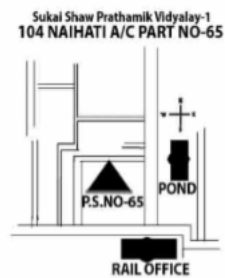

নির্বাচক নিবন্ধন আধিকারিকের স্বাক্ষর

Nazri Naksha

Google Map View

Polling Station Building Front View

Polling Station Front View

Cad View

Key MAP View

1 নাম : সুব্রত বোস পিতার নাম: রবিশঙ্কর বোস বাড়ির নং : n0103 বয়স : 39 লিঙ্গ : পুরুষ	FKY3632288 ফটো উপলব্ধ	2 নাম : প্রিয়ান্বিতা বোস স্বামীর নাম: সুব্রত বোস বাড়ির নং : n0103 বয়স : 41 লিঙ্গ : মহিলা	MLN2962546 ফটো উপলব্ধ	3 নাম : রবি শঙ্কর বোস পিতার নাম: শৈলেন কুমার বোস বাড়ির নং : n0103 বয়স : 66 লিঙ্গ : পুরুষ	WB/19/129/024481 ফটো উপলব্ধ
4 নাম : আশা দেবী স্বামীর নাম: বিজয় কুমার শর্মা বাড়ির নং : n0302 বয়স : 63 লিঙ্গ : মহিলা	XYV0249730 ফটো উপলব্ধ	5 নাম : মীরা দেবী স্বামীর নাম: লক্ষ্মনলাল তাঁতি বাড়ির নং : n0309 বয়স : 68 লিঙ্গ : মহিলা	DZW1798727 ফটো উপলব্ধ	6 নাম : লোপা মুদ্রা দে (হাজরা) স্বামীর নাম: জ্যোতির্ময় দে বাড়ির নং : N00 বয়স : 37 লিঙ্গ : মহিলা	TLK1266618 ফটো উপলব্ধ
7 নাম : রীয়া সিনহা স্বামীর নাম: জীবন জ্যোতি সিনহা বাড়ির নং : n0201 বয়স : 40 লিঙ্গ : মহিলা	IQN0288811 ফটো উপলব্ধ	8 নাম : জীবন জ্যোতি পিতার নাম: নিমাইচাঁদ সিনহা বাড়ির নং : n0201 বয়স : 54 লিঙ্গ : পুরুষ	FKY0045864 ফটো উপলব্ধ	9 নাম : জিয়া সিনহা পিতার নাম: জীবন জ্যোতি বাড়ির নং : জেটিয়া বয়স : 20 লিঙ্গ : মহিলা	IQN1325612 ফটো উপলব্ধ
10 নাম : গগ স্বামীর নাম: জয়ন্ত নাগ বাড়ির নং : 001 বয়স : 70 লিঙ্গ : মহিলা	FKH3541992 ফটো উপলব্ধ	11 নাম : কৌশিক বিশ্বাস পিতার নাম: কেশব চন্দ্র বিশ্বাস বাড়ির নং : 80 বয়স : 49 লিঙ্গ : পুরুষ	WB/19/129/024603 ফটো উপলব্ধ	12 নাম : শিপ্রা চন্দ্র (বিশ্বাস) স্বামীর নাম: কেশব চন্দ্র বিশ্বাস বাড়ির নং : 80 বয়স : 74 লিঙ্গ : মহিলা	FKY0075416 ফটো উপলব্ধ
13 নাম : বিশ্বনাথ অধিকারী পিতার নাম: শচীন্দ্রনাথ অধিকারী বাড়ির নং : n0115 বয়স : 45 লিঙ্গ : পুরুষ	FKY1715374 ফটো উপলব্ধ	14 নাম : তিথি অধিকারী স্বামীর নাম: বিশ্বনাথ অধিকারী বাড়ির নং : n0115 বয়স : 40 লিঙ্গ : মহিলা	IQN0053470 ফটো উপলব্ধ	15 নাম : নীলাদ্রি অধিকারী পিতার নাম: নিরঞ্জন অধিকারী বাড়ির নং : n0081 বয়স : 47 লিঙ্গ : পুরুষ	FKY1715465 ফটো উপলব্ধ
16 নাম : সোমা অধিকারী স্বামীর নাম: নীলাদ্রি অধিকারী বাড়ির নং : n0081 বয়স : 42 লিঙ্গ : মহিলা	IQN0389338 ফটো উপলব্ধ	17 নাম : অন্তরা অধিকারী পিতার নাম: বিশ্বনাথ অধিকারী বাড়ির নং : এন0115 বয়স : 22 লিঙ্গ : মহিলা	IQN1270537 ফটো উপলব্ধ	18 নাম : শচীন্দ্রনাথ কর্মকার পিতার নাম: পঞ্চগনন কর্মকার বাড়ির নং : n0195 বয়স : 63 লিঙ্গ : পুরুষ	FKY1009174 ফটো উপলব্ধ
19 নাম : অনিন্দ কর্মকার পিতার নাম: শচীন্দ্র নাথ কর্মকার বাড়ির নং : n0195 বয়স : 33 লিঙ্গ : পুরুষ	IQN0389528 ফটো উপলব্ধ	20 নাম : হারাধন কাঁড়ার পিতার নাম: রাজকৃষ্ণ কাঁড়ার বাড়ির নং : n0004 বয়স : 81 লিঙ্গ : পুরুষ	FKY0072595 ফটো উপলব্ধ	21 নাম : রেখা গুপ্ত পিতার নাম: অনিলচন্দ্র গুপ্ত বাড়ির নং : n0053 বয়স : 71 লিঙ্গ : মহিলা	FKY0072645 ফটো উপলব্ধ
22 নাম : লক্ষ্মী রানী গুপ্ত সাহা স্বামীর নাম: প্রবীর কুমার গুপ্ত বাড়ির নং : n0053 বয়স : 57 লিঙ্গ : মহিলা	FKY0072264 ফটো উপলব্ধ	23 নাম : সীমা গুপ্ত পিতার নাম: অনিলচন্দ্র গুপ্ত বাড়ির নং : n0053 বয়স : 61 লিঙ্গ : মহিলা	FKY0072660 ফটো উপলব্ধ	24 নাম : প্রবীর কুমার গুপ্ত পিতার নাম: অনিলচন্দ্র গুপ্ত বাড়ির নং : n0053 বয়স : 64 লিঙ্গ : পুরুষ	FKY0072678 ফটো উপলব্ধ
25 নাম : অনন্যা গুপ্তা পিতার নাম: প্রবীর কুমার গুপ্তা বাড়ির নং : n0353 বয়স : 27 লিঙ্গ : মহিলা	IQN0960138 ফটো উপলব্ধ	26 নাম : অরিন্দ্র কুমার গোপ পিতার নাম: অভিজিৎ গোপ বাড়ির নং : এন0 বয়স : 22 লিঙ্গ : পুরুষ	IQN1227628 ফটো উপলব্ধ	27 নাম : প্রশান্ত গোস্বামী পিতার নাম: বিরাজমোহন গোস্বামী বাড়ির নং : n0030 বয়স : 65 লিঙ্গ : পুরুষ	FKY0072736 ফটো উপলব্ধ
28 নাম : সুশান্ত গোস্বামী পিতার নাম: প্রশান্ত গোস্বামী বাড়ির নং : n0030 বয়স : 37 লিঙ্গ : পুরুষ	FKY3933298 ফটো উপলব্ধ	29 নাম : নিভা গোপ স্বামীর নাম: রঞ্জিত গোপ বাড়ির নং : n0078 বয়স : 58 লিঙ্গ : মহিলা	FKY0072710 ফটো উপলব্ধ	30 নাম : অনিকেত গোপ পিতার নাম: রঞ্জিত গোপ বাড়ির নং : n0078 বয়স : 40 লিঙ্গ : পুরুষ	FKY3632163 ফটো উপলব্ধ