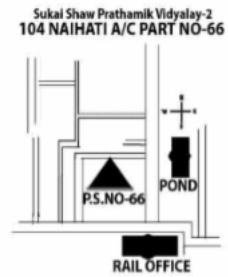

নির্বাচক নিবন্ধন আধিকারিকের স্বাক্ষর

Nazri Naksha

Google Map View

Polling Station Building Front View

Polling Station Front View

Cad View

Key MAP View

1 নাম : শুভম প্রসাদ পিতার নাম: সুধীর প্রসাদ বাড়ির নং : 140 বয়স : 28 লিঙ্গ : পুরুষ	IQN0876326 ফটো উপলব্ধ	2 নাম : ভরত সিং পিতার নাম: রামচন্দ্র সিং বাড়ির নং : n0059 বয়স : 66 লিঙ্গ : পুরুষ	FKY0080747 ফটো উপলব্ধ	3 নাম : কুন্তি সিং স্বামীর নাম: ভরত সিং বাড়ির নং : n0059 বয়স : 59 লিঙ্গ : মহিলা	FKY0080754 ফটো উপলব্ধ
4 নাম : বিজয় কুমার সিং পিতার নাম: ভরত সিং বাড়ির নং : n0059 বয়স : 40 লিঙ্গ : পুরুষ	FKY3867975 ফটো উপলব্ধ	5 নাম : রুবিনী দেবী স্বামীর নাম: মহেন্দ্র শর্মা বাড়ির নং : n0182 বয়স : 69 লিঙ্গ : মহিলা	IQN0480111 ফটো উপলব্ধ	6 নাম : সঞ্জু দেবী স্বামীর নাম: গনেশ শর্মা বাড়ির নং : n0181 বয়স : 46 লিঙ্গ : মহিলা	IQN0480095 ফটো উপলব্ধ
7 নাম : সুধীর প্রসাদ পিতার নাম: কাশীনাথ প্রসাদ বাড়ির নং : n0140 বয়স : 57 লিঙ্গ : পুরুষ	DZW1936731 ফটো উপলব্ধ	8 নাম : আর্ধ্যা প্রসাদ পিতার নাম: সুধীর প্রসাদ বাড়ির নং : এন০১৪০ বয়স : 20 লিঙ্গ : মহিলা	IQN1296771 ফটো উপলব্ধ	9 নাম : অনীতা দেবী স্বামীর নাম: শিব কুমার সাহু বাড়ির নং : n0246 বয়স : 57 লিঙ্গ : মহিলা	IQN0361881 ফটো উপলব্ধ
10 নাম : স্বপ্না অধিকারী স্বামীর নাম: গোপাল ঘোষ বাড়ির নং : এন০ বয়স : 43 লিঙ্গ : মহিলা	IQN1227750 ফটো উপলব্ধ	11 নাম : সায়ন্তন কোলে পিতার নাম: স্বপন কোলে বাড়ির নং : বয়স : 25 লিঙ্গ : পুরুষ	IQN1050707 ফটো উপলব্ধ	12 নাম : তারকনাথ কোলে পিতার নাম: মনোরঞ্জন কোলে বাড়ির নং : n0064 বয়স : 68 লিঙ্গ : পুরুষ	FKY1904135 ফটো উপলব্ধ
13 নাম : মায়ী কোলে স্বামীর নাম: তারকনাথ কোলে বাড়ির নং : n0064 বয়স : 53 লিঙ্গ : মহিলা	FKY0077537 ফটো উপলব্ধ	14 নাম : সুমনা কোলে স্বামীর নাম: স্বপন কোলে বাড়ির নং : n0064 বয়স : 47 লিঙ্গ : মহিলা	FKY3321148 ফটো উপলব্ধ	15 নাম : রাখী কোলে স্বামীর নাম: বিশুজিৎ কোলে বাড়ির নং : n0150 বয়স : 41 লিঙ্গ : মহিলা	FKY3635737 ফটো উপলব্ধ
16 নাম : তপন কোলে পিতার নাম: দক্ষরাজ কোলে বাড়ির নং : n0062 বয়স : 59 লিঙ্গ : পুরুষ	FKY0077594 ফটো উপলব্ধ	17 নাম : প্রার্থনা কোলে পিতার নাম: দক্ষরাজ কোলে বাড়ির নং : 469 বয়স : 55 লিঙ্গ : মহিলা	FKY0077610 ফটো উপলব্ধ	18 নাম : দিলীপ কুমার কোলে পিতার নাম: দক্ষরাজ কোলে বাড়ির নং : 469 বয়স : 49 লিঙ্গ : পুরুষ	FKY0077602 ফটো উপলব্ধ
19 নাম : রেখা কোলে (ঘোষ) স্বামীর নাম: তপন কুমার কোলে বাড়ির নং : n0062 বয়স : 57 লিঙ্গ : মহিলা	WB/19/129/069556 ফটো উপলব্ধ	20 নাম : চম্পা কোলে স্বামীর নাম: দিলীপ কুমার কোলে বাড়ির নং : 469 বয়স : 42 লিঙ্গ : মহিলা	IQN0289041 ফটো উপলব্ধ	21 নাম : বিশুজীত কোলে পিতার নাম: বীরেন্দ্র নাথ কোলে বাড়ির নং : n0063 বয়স : 55 লিঙ্গ : পুরুষ	FKY0077644 ফটো উপলব্ধ
22 নাম : দীপক কোলে পিতার নাম: মনোরঞ্জন কোলে বাড়ির নং : n0064 বয়স : 58 লিঙ্গ : পুরুষ	FKY0077552 ফটো উপলব্ধ	23 নাম : দীপালী কোলে স্বামীর নাম: দীপক কোলে বাড়ির নং : n0064 বয়স : 53 লিঙ্গ : মহিলা	FKY0077560 ফটো উপলব্ধ	24 নাম : তানয়া কোলে পিতার নাম: তারক নাথ কোলে বাড়ির নং : n0064 বয়স : 30 লিঙ্গ : মহিলা	IQN0819409 ফটো উপলব্ধ
25 নাম : আলপনা কোলে স্বামীর নাম: সুকুমার কোলে বাড়ির নং : n0065 বয়স : 65 লিঙ্গ : মহিলা	FKY0077669 ফটো উপলব্ধ	26 নাম : পম্পা কোলে স্বামীর নাম: সীমান্ত কোলে বাড়ির নং : n0065 বয়স : 31 লিঙ্গ : মহিলা	IQN0646125 ফটো উপলব্ধ	27 নাম : অনিতা কোলে স্বামীর নাম: বীরেন্দ্র নাথ কোলে বাড়ির নং : n0063 বয়স : 70 লিঙ্গ : মহিলা	FKY0077636 ফটো উপলব্ধ
28 নাম : মালতী কোলে স্বামীর নাম: দক্ষরাজ কোলে বাড়ির নং : 469 বয়স : 77 লিঙ্গ : মহিলা	FKY0077586 ফটো উপলব্ধ	29 নাম : সীমান্ত কোলে পিতার নাম: সুকুমার কোলে বাড়ির নং : n0065 বয়স : 44 লিঙ্গ : পুরুষ	FKY3019932 ফটো উপলব্ধ	30 নাম : স্বপন কোলে পিতার নাম: মনোরঞ্জন কোলে বাড়ির নং : n0064 বয়স : 62 লিঙ্গ : পুরুষ	FKY0077545 ফটো উপলব্ধ