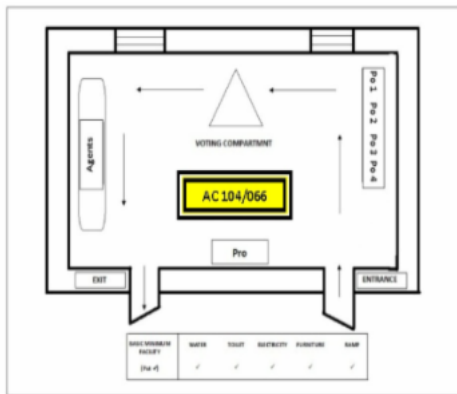

নির্বাচক নিবন্ধন আধিকারিকের স্বাক্ষর

Nazri Naksha

Google Map View

Polling Station Building Front View

Polling Station Front View

Cad View

Key MAP View

1 নাম : শুভম প্রসাদ পিতার নাম: সুধীর প্রসাদ বাড়ির নং : 140 বয়স : 28 লিঙ্গ : পুরুষ	IQN0876326 ফটো উপলব্ধ	2 নাম : ভরত সিং পিতার নাম: রামচন্দ্র সিং বাড়ির নং : n0059 বয়স : 66 লিঙ্গ : পুরুষ	FKY0080747 ফটো উপলব্ধ	3 নাম : কুন্তি সিং স্বামীর নাম: ভরত সিং বাড়ির নং : n0059 বয়স : 59 লিঙ্গ : মহিলা	FKY0080754 ফটো উপলব্ধ
4 নাম : বিজয় কুমার সিং পিতার নাম: ভরত সিং বাড়ির নং : n0059 বয়স : 40 লিঙ্গ : পুরুষ	FKY3867975 ফটো উপলব্ধ	5 নাম : রুবিনী দেবী স্বামীর নাম: মহেন্দ্র শর্মা বাড়ির নং : n0182 বয়স : 69 লিঙ্গ : মহিলা	IQN0480111 ফটো উপলব্ধ	6 নাম : সঞ্জু দেবী স্বামীর নাম: গনেশ শর্মা বাড়ির নং : n0181 বয়স : 46 লিঙ্গ : মহিলা	IQN0480095 ফটো উপলব্ধ
7 নাম : সুধীর প্রসাদ পিতার নাম: কাশীনাথ প্রসাদ বাড়ির নং : n0140 বয়স : 57 লিঙ্গ : পুরুষ	DZW1936731 ফটো উপলব্ধ	8 নাম : আর্ধ্যা প্রসাদ পিতার নাম: সুধীর প্রসাদ বাড়ির নং : এন০১৪০ বয়স : 20 লিঙ্গ : মহিলা	IQN1296771 ফটো উপলব্ধ	9 নাম : অনীতা দেবী স্বামীর নাম: শিব কুমার সাহু বাড়ির নং : n0246 বয়স : 57 লিঙ্গ : মহিলা	IQN0361881 ফটো উপলব্ধ
10 নাম : স্বপ্না অধিকারী স্বামীর নাম: গোপাল ঘোষ বাড়ির নং : এন০ বয়স : 43 লিঙ্গ : মহিলা	IQN1227750 ফটো উপলব্ধ	11 নাম : সায়ন্তন কোলে পিতার নাম: স্বপন কোলে বাড়ির নং : বয়স : 25 লিঙ্গ : পুরুষ	IQN1050707 ফটো উপলব্ধ	12 নাম : তারকনাথ কোলে পিতার নাম: মনোরঞ্জন কোলে বাড়ির নং : n0064 বয়স : 68 লিঙ্গ : পুরুষ	FKY1904135 ফটো উপলব্ধ
13 নাম : মায়ী কোলে স্বামীর নাম: তারকনাথ কোলে বাড়ির নং : n0064 বয়স : 53 লিঙ্গ : মহিলা	FKY0077537 ফটো উপলব্ধ	14 নাম : সুমনা কোলে স্বামীর নাম: স্বপন কোলে বাড়ির নং : n0064 বয়স : 47 লিঙ্গ : মহিলা	FKY3321148 ফটো উপলব্ধ	15 নাম : রাখী কোলে স্বামীর নাম: বিশুজিৎ কোলে বাড়ির নং : n0150 বয়স : 41 লিঙ্গ : মহিলা	FKY3635737 ফটো উপলব্ধ
16 নাম : তপন কোলে পিতার নাম: দক্ষরাজ কোলে বাড়ির নং : n0062 বয়স : 59 লিঙ্গ : পুরুষ	FKY0077594 ফটো উপলব্ধ	17 নাম : প্রার্থনা কোলে পিতার নাম: দক্ষরাজ কোলে বাড়ির নং : 469 বয়স : 55 লিঙ্গ : মহিলা	FKY0077610 ফটো উপলব্ধ	18 নাম : দিলীপ কুমার কোলে পিতার নাম: দক্ষরাজ কোলে বাড়ির নং : 469 বয়স : 49 লিঙ্গ : পুরুষ	FKY0077602 ফটো উপলব্ধ
19 নাম : রেখা কোলে (ঘোষ) স্বামীর নাম: তপন কুমার কোলে বাড়ির নং : n0062 বয়স : 57 লিঙ্গ : মহিলা	WB/19/129/069556 ফটো উপলব্ধ	20 নাম : চম্পা কোলে স্বামীর নাম: দিলীপ কুমার কোলে বাড়ির নং : 469 বয়স : 42 লিঙ্গ : মহিলা	IQN0289041 ফটো উপলব্ধ	21 নাম : বিশুজীত কোলে পিতার নাম: বীরেন্দ্র নাথ কোলে বাড়ির নং : n0063 বয়স : 55 লিঙ্গ : পুরুষ	FKY0077644 ফটো উপলব্ধ
22 নাম : দীপক কোলে পিতার নাম: মনোরঞ্জন কোলে বাড়ির নং : n0064 বয়স : 58 লিঙ্গ : পুরুষ	FKY0077552 ফটো উপলব্ধ	23 নাম : দীপালী কোলে স্বামীর নাম: দীপক কোলে বাড়ির নং : n0064 বয়স : 53 লিঙ্গ : মহিলা	FKY0077560 ফটো উপলব্ধ	24 নাম : তানয়া কোলে পিতার নাম: তারক নাথ কোলে বাড়ির নং : n0064 বয়স : 30 লিঙ্গ : মহিলা	IQN0819409 ফটো উপলব্ধ
25 নাম : আলপনা কোলে স্বামীর নাম: সুকুমার কোলে বাড়ির নং : n0065 বয়স : 65 লিঙ্গ : মহিলা	FKY0077669 ফটো উপলব্ধ	26 নাম : পম্পা কোলে স্বামীর নাম: সীমান্ত কোলে বাড়ির নং : n0065 বয়স : 31 লিঙ্গ : মহিলা	IQN0646125 ফটো উপলব্ধ	27 নাম : অনিতা কোলে স্বামীর নাম: বীরেন্দ্র নাথ কোলে বাড়ির নং : n0063 বয়স : 70 লিঙ্গ : মহিলা	FKY0077636 ফটো উপলব্ধ
28 নাম : মালতী কোলে স্বামীর নাম: দক্ষরাজ কোলে বাড়ির নং : 469 বয়স : 77 লিঙ্গ : মহিলা	FKY0077586 ফটো উপলব্ধ	29 নাম : সীমান্ত কোলে পিতার নাম: সুকুমার কোলে বাড়ির নং : n0065 বয়স : 44 লিঙ্গ : পুরুষ	FKY3019932 ফটো উপলব্ধ	30 নাম : স্বপন কোলে পিতার নাম: মনোরঞ্জন কোলে বাড়ির নং : n0064 বয়স : 62 লিঙ্গ : পুরুষ	FKY0077545 ফটো উপলব্ধ