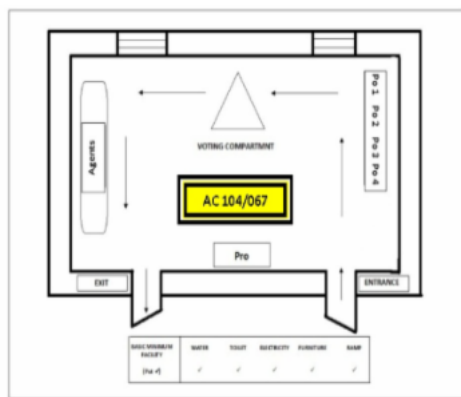

নির্বাচক নিবন্ধন আধিকারিকের স্বাক্ষর

Nazri Naksha

Google Map View

Polling Station Building Front View

Polling Station Front View

Cad View

Key MAP View

1	FKY3868338	ফটো উপলব্ধ	2	IQN0558601	ফটো উপলব্ধ	3	IQN1087352	ফটো উপলব্ধ
নাম : রীতা দত্ত স্বামীর নাম: শ্যামল কুমার দত্ত বাড়ির নং : 148 বয়স : 53 লিঙ্গ : মহিলা			নাম : অনন্ত কুমার মাহাতো পিতার নাম: নারো মাহাতো বাড়ির নং : n0203 বয়স : 31 লিঙ্গ : পুরুষ			নাম : সৌতিক ঘোষ পিতার নাম: অশোক কুমার ঘোষ বাড়ির নং : n7435 বয়স : 43 লিঙ্গ : পুরুষ		
4	IQN1106368	ফটো উপলব্ধ	5	IQN1106327	ফটো উপলব্ধ	6	IQN1118926	ফটো উপলব্ধ
নাম : সুকন্যা দাস পিতার নাম: সুবল চন্দ্র দাস বাড়ির নং : অনিল অ্যাপার্টমেন্ট বয়স : 31 লিঙ্গ : মহিলা			নাম : বাণী দাস স্বামীর নাম: সুবল চন্দ্র দাস বাড়ির নং : অনিল অ্যাপার্টমেন্ট বয়স : 54 লিঙ্গ : মহিলা			নাম : সুবল চন্দ্র দাস অন্যান্য: বাণী দাস বাড়ির নং : অনিল অ্যাপার্টমেন্ট বয়স : 66 লিঙ্গ : পুরুষ		
7	IQN1215417	ফটো উপলব্ধ	8	NEY2117430	ফটো উপলব্ধ	9	MTK2758811	ফটো উপলব্ধ
নাম : কোয়াল দে পিতার নাম: মিলন সমাদর বাড়ির নং : 01 বয়স : 44 লিঙ্গ : মহিলা			নাম : মৌসুমী দাস গাঙ্গুলি স্বামীর নাম: দীপংকর দাস বাড়ির নং : রয়েল রেসিডেন্সী, ফ্লট-4ডী বয়স : 41 লিঙ্গ : মহিলা			নাম : দীপংকর দাস পিতার নাম: স্বদেশ কান্তি দাস বাড়ির নং : রয়েল রেসিডেন্সী, ফ্লট-4ডী বয়স : 40 লিঙ্গ : পুরুষ		
10	FKY3325651	ফটো উপলব্ধ	11	IQN1213818	ফটো উপলব্ধ	12	IQN1197326	ফটো উপলব্ধ
নাম : মীনা দেবী স্বামীর নাম: নারো মাহাতো বাড়ির নং : n0203 বয়স : 65 লিঙ্গ : মহিলা			নাম : মায়ের নাম: বাড়ির নং : 319 বয়স : 24 লিঙ্গ : পুরুষ			নাম : পৃথা দাস পিতার নাম: প্রদীপ কুমার দাস বাড়ির নং : এন0334 বয়স : 23 লিঙ্গ : মহিলা		
13	FKY0080788	ফটো উপলব্ধ	14	FKY1716323	ফটো উপলব্ধ	15	FKY3321650	ফটো উপলব্ধ
নাম : দুর্গাপ্রসাদ অগ্নিহোত্রী পিতার নাম: রামসুন্দর অগ্নিহোত্রী বাড়ির নং : n0014 বয়স : 73 লিঙ্গ : পুরুষ			নাম : মিনতি অগ্নিহোত্রী পিতার নাম: দুর্গাপ্রসাদ অগ্নিহোত্রী বাড়ির নং : n0014 বয়স : 49 লিঙ্গ : মহিলা			নাম : নোটন অগ্নিহোত্রী পিতার নাম: দুর্গাপ্রসাদ অগ্নিহোত্রী বাড়ির নং : n0014 বয়স : 43 লিঙ্গ : পুরুষ		
16	IQN0289322	ফটো উপলব্ধ	17	MTK1974666	ফটো উপলব্ধ	18	FKY1904887	ফটো উপলব্ধ
নাম : হেমা অগ্নিহোত্রী স্বামীর নাম: অশোক অগ্নিহোত্রী বাড়ির নং : n0334 বয়স : 43 লিঙ্গ : মহিলা			নাম : বিভাষ সিংহ পিতার নাম: আশুতোষ সিংহ বাড়ির নং : 01 বয়স : 47 লিঙ্গ : পুরুষ			নাম : অশোক অগ্নিহোত্রী পিতার নাম: দুর্গাপ্রসাদ অগ্নিহোত্রী বাড়ির নং : n0014 বয়স : 46 লিঙ্গ : পুরুষ		
19	FKY3730884	ফটো উপলব্ধ	Q 20	FKY3730892	ফটো উপলব্ধ	21	IQN0841833	ফটো উপলব্ধ
নাম : প্রবীর অধিকারী পিতার নাম: রতন অধিকারী বাড়ির নং : 448 বয়স : 43 লিঙ্গ : পুরুষ			নাম : রতন অধিকারী পিতার নাম: বিনয় অধিকারী বাড়ির নং : বয়স : 70 লিঙ্গ : পুরুষ			নাম : অর্পিতা অধিকারী (মুখার্জী) স্বামীর নাম: সুবীর অধিকারী বাড়ির নং : 448 বয়স : 39 লিঙ্গ : মহিলা		
22	IQN0390518	ফটো উপলব্ধ	23	IQN0390732	ফটো উপলব্ধ	24	XYV0895839	ফটো উপলব্ধ
নাম : অমল অধিকারী পিতার নাম: সন্তোষ অধিকারী বাড়ির নং : n0500 বয়স : 37 লিঙ্গ : পুরুষ			নাম : সুবীর অধিকারী পিতার নাম: রতন অধিকারী বাড়ির নং : 448 বয়স : 44 লিঙ্গ : পুরুষ			নাম : তামিম আমেদ পিতার নাম: মোস্তাক আমেদ বাড়ির নং : এন বয়স : 29 লিঙ্গ : পুরুষ		
25	DZW0169482	ফটো উপলব্ধ	26	XYV0596692	ফটো উপলব্ধ	27	DZW1206713	ফটো উপলব্ধ
নাম : মোস্তাক আমেদ পিতার নাম: জসিমুদ্দিন আমেদ বাড়ির নং : এন বয়স : 64 লিঙ্গ : পুরুষ			নাম : তাইপি আমেদ পিতার নাম: মোস্তাক আমেদ বাড়ির নং : এন বয়স : 32 লিঙ্গ : মহিলা			নাম : মোসাম্মাত আসরাফুনেশা আমেদ স্বামীর নাম: মোস্তাক আমেদ বাড়ির নং : এন বয়স : 52 লিঙ্গ : মহিলা		
28	DZW2703171	ফটো উপলব্ধ	29	FKY0084012	ফটো উপলব্ধ	30	IQN0390849	ফটো উপলব্ধ
নাম : মোহাম্মদ ইকবাল আলি পিতার নাম: হুমায়ুন আলি বাড়ির নং : বয়স : 40 লিঙ্গ : পুরুষ			নাম : আরতী ঘোষ স্বামীর নাম: শ্যামল ঘোষ বাড়ির নং : 321 বয়স : 55 লিঙ্গ : মহিলা			নাম : শংকর ঘোষ পিতার নাম: শ্যামল কুমার ঘোষ বাড়ির নং : 312 বয়স : 34 লিঙ্গ : পুরুষ		