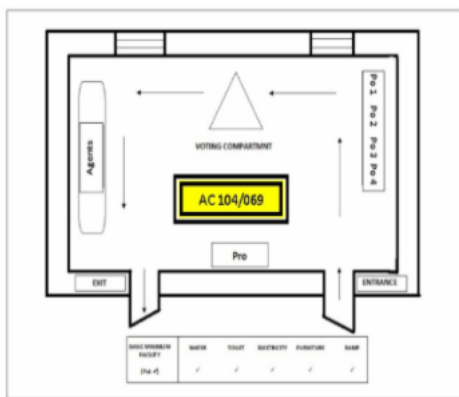

নির্বাচক নিবন্ধন আধিকারিকের স্বাক্ষর

Nazri Naksha

Google Map View

Polling Station Building Front View

Polling Station Front View

Cad View

Key MAP View

| | | | | | |
|--|--------------------------|--|--------------------------|---|--------------------------|
| 1 নাম : দীপা কুমারী পিতার নাম: রুপ কুমার থাপা বাড়ির নং : n0391 বয়স : 35 লিঙ্গ : মহিলা | IQN0647511 ফটো উপলব্ধ | 2 নাম : গীতা দেবী স্বামীর নাম: ফাগু রাম বাড়ির নং : n0413 বয়স : 56 লিঙ্গ : মহিলা | IQN0647875 ফটো উপলব্ধ | 3 নাম : বিকাশ কুমার প্রসাদ পিতার নাম: লাল বাহাদুর প্রসাদ বাড়ির নং : জেটিয়া বয়স : 32 লিঙ্গ : পুরুষ | IQN0559336 ফটো উপলব্ধ |
| 4 নাম : গোলাপ বরি দেবী স্বামীর নাম: পরেশ নাথ সিং বাড়ির নং : n0384 বয়স : 58 লিঙ্গ : মহিলা | IQN0647420 ফটো উপলব্ধ | 5 নাম : বৃথানি দেবী স্বামীর নাম: রামনারায়ন মাহাতো বাড়ির নং : n0488 বয়স : 64 লিঙ্গ : মহিলা | IQN0842039 ফটো উপলব্ধ | 6 নাম : লক্ষ্মী দেবী স্বামীর নাম: রাজেন্দ্র প্রসাদ বাড়ির নং : n0637 বয়স : 43 লিঙ্গ : মহিলা | XYV0586776 ফটো উপলব্ধ |
| 7 নাম : অক্ষিতা পিতার নাম: অলোক ভট্টাচার্য্য বাড়ির নং : Nihar Villa বয়স : 34 লিঙ্গ : মহিলা | XYV0494633 ফটো উপলব্ধ | 8 নাম : রাজেশ প্রসাদ পিতার নাম: গনেশ প্রসাদ বাড়ির নং : n0678 বয়স : 48 লিঙ্গ : পুরুষ | CRL2917334 ফটো উপলব্ধ | 9 নাম : কুলদীপ প্রসাদ পিতার নাম: যমুনা প্রসাদ বাড়ির নং : বয়স : 57 লিঙ্গ : পুরুষ | DZW2505089 ফটো উপলব্ধ |
| 10 নাম : শর্মিলা প্রসাদ স্বামীর নাম: কুলদীপ প্রসাদ বাড়ির নং : বয়স : 48 লিঙ্গ : মহিলা | DZW1943414 ফটো উপলব্ধ | 11 নাম : মায়্যা দেবী স্বামীর নাম: রুপ কুমার থাপা বাড়ির নং : n0393 বয়স : 57 লিঙ্গ : মহিলা | IQN0647537 ফটো উপলব্ধ | 12 নাম : সঙ্গীতা রান্না স্বামীর নাম: প্রেমরানা বাড়ির নং : এন002 বয়স : 42 লিঙ্গ : মহিলা | IQN1189422 ফটো উপলব্ধ |
| 13 নাম : ভূপেন দাস পিতার নাম: দুখীরাম দাস বাড়ির নং : ধনি কলের কাছে বয়স : 27 লিঙ্গ : পুরুষ | ZUB1986306 ফটো উপলব্ধ | 14 নাম : রুনা দেবী মায়ের নাম: রাজকিশোর মাহাতো বাড়ির নং : এন002 বয়স : 40 লিঙ্গ : মহিলা | IQN1189471 ফটো উপলব্ধ | 15 নাম : রিতা কুমারী মাহাতো পিতার নাম: রাজকিশোর মাহাতো বাড়ির নং : এন002 বয়স : 23 লিঙ্গ : মহিলা | IQN1194919 ফটো উপলব্ধ |
| 16 নাম : চৈতালী মল্লিক স্বামীর নাম: অমিত মল্লিক বাড়ির নং : এন0002 বয়স : 25 লিঙ্গ : মহিলা | IQN1194968 ফটো উপলব্ধ | 17 নাম : অপর্ণা স্ত্রী স্বামীর নাম: রাজেশ প্রসাদ বাড়ির নং : এন002 বয়স : 32 লিঙ্গ : মহিলা | ZTJ2126563 ফটো উপলব্ধ | 18 নাম : শ্রীদাম বিশ্বাস পিতার নাম: পরান বিশ্বাস বাড়ির নং : এন002 বয়স : 75 লিঙ্গ : পুরুষ | UHG1878560 ফটো উপলব্ধ |
| 19 নাম : অনন্দিতা বিশ্বাস পিতার নাম: শ্রীদাম বিশ্বাস বাড়ির নং : এন002 বয়স : 40 লিঙ্গ : মহিলা | UHG1878651 ফটো উপলব্ধ | Q 20 নাম : প্রেম রানা অন্যান্য: সঙ্গীতা রানা বাড়ির নং : এন002 বয়স : 57 লিঙ্গ : পুরুষ | IQN1193929 ফটো উপলব্ধ | 21 নাম : শ্রাবন্তী চৌধুরী স্বামীর নাম: আকাশ রাম বাড়ির নং : এন002 বয়স : 31 লিঙ্গ : মহিলা | IQN1189356 ফটো উপলব্ধ |
| 22 নাম : সাহেব দাস মায়ের নাম: রাখী দাস বাড়ির নং : এন002 বয়স : 25 লিঙ্গ : পুরুষ | IQN1194893 ফটো উপলব্ধ | 23 নাম : রিয়া গোল্ড পিতার নাম: ওঙ্কার নাথ গোল্ড বাড়ির নং : এন002 বয়স : 25 লিঙ্গ : মহিলা | IQN1194935 ফটো উপলব্ধ | 24 নাম : গীতা কুমারি মাহাতো পিতার নাম: রাজ কিশোর মাহাতো বাড়ির নং : এন002 বয়স : 25 লিঙ্গ : মহিলা | IQN1194984 ফটো উপলব্ধ |
| 25 নাম : লীলা বিশ্বাস স্বামীর নাম: শ্রীদাম বিশ্বাস বাড়ির নং : এন002 বয়স : 63 লিঙ্গ : মহিলা | UHG1878578 ফটো উপলব্ধ | 26 নাম : গুরিয়া দেবী স্বামীর নাম: ওঙ্কার নাথ মাহাতো বাড়ির নং : এন002 বয়স : 39 লিঙ্গ : মহিলা | IQN1189448 ফটো উপলব্ধ | 27 নাম : রুপা মুখার্জি পিতার নাম: নিমাই চন্দ্র চ্যাটার্জী বাড়ির নং : উতরাযান বয়স : 47 লিঙ্গ : মহিলা | HGV2724219 ফটো উপলব্ধ |
| 28 নাম : মধুমিতা বিশ্বাস পিতার নাম: শ্রীদাম বিশ্বাস বাড়ির নং : এন002 বয়স : 34 লিঙ্গ : মহিলা | UHG1878552 ফটো উপলব্ধ | 29 নাম : নিমাই চন্দ্র চ্যাটার্জী পিতার নাম: ফিরোদ রঞ্জন চ্যাটার্জী বাড়ির নং : n0002 বয়স : 77 লিঙ্গ : পুরুষ | FKY0088898 ফটো উপলব্ধ | Q 30 নাম : মহামায়া চ্যাটার্জী স্বামীর নাম: নিমাই চন্দ্র চ্যাটার্জী বাড়ির নং : বয়স : 69 লিঙ্গ : মহিলা | FKY0088906 ফটো উপলব্ধ |