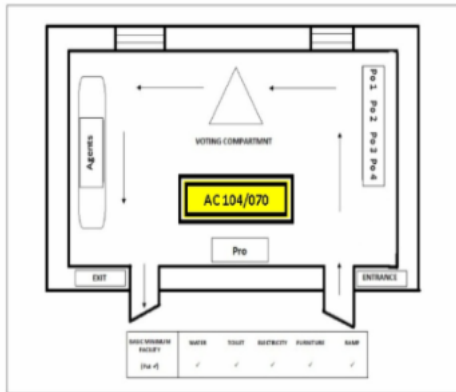

নির্বাচক নিবন্ধন আধিকারিকের স্বাক্ষর

Nazri Naksha

Google Map View

Polling Station Building Front View

Polling Station Front View

Cad View

Key MAP View

1 নাম : রীতা দেবী স্বামীর নাম: রাজেন্দ্র প্রসাদ বাড়ির নং : বয়স : 53 লিঙ্গ : মহিলা	IQN0961490 ফটো উপলব্ধ	2 নাম : উমরাবতী দেবী স্বামীর নাম: ভৃগুনাথ প্রসাদ বাড়ির নং : n0694 বয়স : 50 লিঙ্গ : মহিলা	IQN0961706 ফটো উপলব্ধ	3 নাম : পূজা কুমারী পিতার নাম: রামাশঙ্কর সিং বাড়ির নং : এন বয়স : 39 লিঙ্গ : মহিলা	XYV0416636 ফটো উপলব্ধ
4 নাম : উষা দেবী স্বামীর নাম: রামাশঙ্কর সিং বাড়ির নং : এন বয়স : 61 লিঙ্গ : মহিলা	DZW0478412 ফটো উপলব্ধ	5 নাম : লাখপতি দেবী স্বামীর নাম: হরিহর রায় বাড়ির নং : N00 বয়স : 54 লিঙ্গ : মহিলা	XYV0811554 ফটো উপলব্ধ	6 নাম : বিমল দেবী স্বামীর নাম: মুররী সিং বাড়ির নং : N00 বয়স : 59 লিঙ্গ : মহিলা	DZW2518801 ফটো উপলব্ধ
7 নাম : সুধীর কুমার পিতার নাম: শ্রীলাল বাবু প্রসাদ বাড়ির নং : N00 বয়স : 39 লিঙ্গ : পুরুষ	XYV0833509 ফটো উপলব্ধ	8 নাম : কুশারী নির্মল পিতার নাম: ভবানীপদ বাড়ির নং : এন00 বয়স : 65 লিঙ্গ : পুরুষ	FKY0088088 ফটো উপলব্ধ	9 নাম : সুনিতা দেবনাথ (ঘোষ) স্বামীর নাম: বাবলু ঘোষ বাড়ির নং : n0695 বয়স : 47 লিঙ্গ : মহিলা	IQN0961714 ফটো উপলব্ধ
10 নাম : বিশ্বনাথ অধিকারী পিতার নাম: কিশোর নাথ অধিকারী বাড়ির নং : এন00 বয়স : 55 লিঙ্গ : পুরুষ	XYV0514240 ফটো উপলব্ধ	11 নাম : গীতা অধিকারী স্বামীর নাম: বিশ্বনাথ অধিকারী বাড়ির নং : এন00 বয়স : 49 লিঙ্গ : মহিলা	XYV0595926 ফটো উপলব্ধ	12 নাম : সৌমেন আদক পিতার নাম: সন্ন্যাসী আদক বাড়ির নং : n0768 বয়স : 42 লিঙ্গ : পুরুষ	LWY2642221 ফটো উপলব্ধ
13 নাম : সৌরভ আদক পিতার নাম: সন্ন্যাসী আদক বাড়ির নং : n0770 বয়স : 37 লিঙ্গ : পুরুষ	LWY2946994 ফটো উপলব্ধ	14 নাম : গৌরব আদক পিতার নাম: সন্ন্যাসী আদক বাড়ির নং : n0771 বয়স : 38 লিঙ্গ : পুরুষ	YWJ1255454 ফটো উপলব্ধ	15 নাম : মানিক কুন্ডু পিতার নাম: গৌর কুন্ডু বাড়ির নং : n0421 বয়স : 67 লিঙ্গ : পুরুষ	WB/12/081/375132 ফটো উপলব্ধ
16 নাম : এল যোগেশ কুমার পিতার নাম: লাঙ্গলেতা সুরেশ কুমার বাড়ির নং : বয়স : 25 লিঙ্গ : পুরুষ	IQN1086214 ফটো উপলব্ধ	17 নাম : পূজা কুমারী পিতার নাম: উমা শঙ্কর শর্মা বাড়ির নং : n0745 বয়স : 27 লিঙ্গ : মহিলা	IQN1007269 ফটো উপলব্ধ	18 নাম : আরতি কুমারী স্বামীর নাম: সুধীর কুমার বাড়ির নং : N00 বয়স : 37 লিঙ্গ : মহিলা	ZWJ1536879 ফটো উপলব্ধ
19 নাম : সঙ্গীতা কুমারী পিতার নাম: হরিহর রায় বাড়ির নং : N00 বয়স : 24 লিঙ্গ : মহিলা	IQN1126184 ফটো উপলব্ধ	20 নাম : মাধবী কুশারী স্বামীর নাম: নির্মল কুশারী বাড়ির নং : এন00 বয়স : 58 লিঙ্গ : মহিলা	IQN0290064 ফটো উপলব্ধ	21 নাম : নীলাজ গুহ নিয়োগী মায়ের নাম: শীলা গুহ নিয়োগী ঘোষ বাড়ির নং : N00 বয়স : 25 লিঙ্গ : পুরুষ	IQN1125871 ফটো উপলব্ধ
Q 22 নাম : মায়্যা গায়েন স্বামীর নাম: বুদ্ধেশ্বর গায়েন বাড়ির নং : বয়স : 80 লিঙ্গ : মহিলা	IQN0648220 ফটো উপলব্ধ	23 নাম : পুতুল গোস্বামী স্বামীর নাম: তুলসী গোস্বামী বাড়ির নং : n0739 বয়স : 47 লিঙ্গ : মহিলা	FKY1717438 ফটো উপলব্ধ	24 নাম : গনেশ ঘরামী পিতার নাম: মুকুন্দ ঘরামী বাড়ির নং : n0725 বয়স : 46 লিঙ্গ : পুরুষ	FKY3936051 ফটো উপলব্ধ
25 নাম : রত্না ঘরামী স্বামীর নাম: গনেশ ঘরামী বাড়ির নং : n0740 বয়স : 41 লিঙ্গ : মহিলা	IQN0613000 ফটো উপলব্ধ	26 নাম : শুভেন্দু ঘোষ পিতার নাম: শঙ্কর ঘোষ বাড়ির নং : n0804 বয়স : 37 লিঙ্গ : পুরুষ	IQN0361865 ফটো উপলব্ধ	27 নাম : তাপসী ঘোষ স্বামীর নাম: জগদীশ ঘোষ বাড়ির নং : 638 বয়স : 43 লিঙ্গ : মহিলা	FKY1318591 ফটো উপলব্ধ
28 নাম : প্রিয়ান্বিতা ঘোষ পিতার নাম: কাজল ঘোষ বাড়ির নং : এন00703 বয়স : 22 লিঙ্গ : মহিলা	IQN1274638 ফটো উপলব্ধ	29 নাম : সুজাতা ঘোষ স্বামীর নাম: বলরাম ঘোষ বাড়ির নং : এন00 বয়স : 34 লিঙ্গ : মহিলা	SSA1258961 ফটো উপলব্ধ	30 নাম : লতিকা ঘোষ স্বামীর নাম: বিপ্লব ঘোষ বাড়ির নং : n0077 বয়স : 56 লিঙ্গ : মহিলা	FKY0056622 ফটো উপলব্ধ