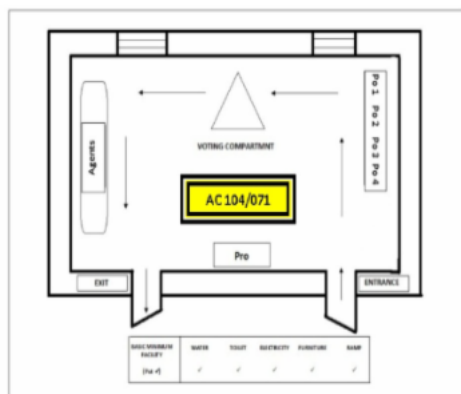

নির্বাচক নিবন্ধন আধিকারিকের স্বাক্ষর

Nazri Naksha

Google Map View

Polling Station Building Front View

Polling Station Front View

Cad View

Key MAP View

1 নাম : রস্তা দেবী স্বামীর নাম: রামাশংকর সিং বাড়ির নং : বয়স : 55 লিঙ্গ : মহিলা	XYV0610147 ফটো উপলব্ধ	2 নাম : নৈস্ত্রী পিতার নাম: অনিল কুমার সিং বাড়ির নং : n0442 বয়স : 30 লিঙ্গ : মহিলা	IQN0962274 ফটো উপলব্ধ	3 নাম : শাশ্বতী অধিকারী স্বামীর নাম: কুন্তল অধিকারী বাড়ির নং : n0253 বয়স : 41 লিঙ্গ : মহিলা	IQN0441907 ফটো উপলব্ধ
4 নাম : কুন্তল অধিকারী পিতার নাম: জয়গোবিন্দ অধিকারী বাড়ির নং : n0184 বয়স : 45 লিঙ্গ : পুরুষ	FKY3329059 ফটো উপলব্ধ	5 নাম : সূচিত্রা অধিকারী স্বামীর নাম: জয়গোবিন্দ অধিকারী বাড়ির নং : n0192 বয়স : 72 লিঙ্গ : মহিলা	FKY3329042 ফটো উপলব্ধ	6 নাম : সুবীর কুমার আইচ পিতার নাম: অজয় কুমার আইচ বাড়ির নং : 3 এ নীল দীপ্তে, ব্লক বী বয়স : 69 লিঙ্গ : পুরুষ	FKY0135889 ফটো উপলব্ধ
7 নাম : রীতা আইচ স্বামীর নাম: সুবীর কুমার আইচ বাড়ির নং : 3 এ নীল দীপ্তে ব্লক -বী বয়স : 61 লিঙ্গ : মহিলা	FKY0135897 ফটো উপলব্ধ	8 নাম : ডলি দত্ত পিতার নাম: বিভূতী দত্ত বাড়ির নং : n0142 বয়স : 55 লিঙ্গ : মহিলা	FKY0097782 ফটো উপলব্ধ	9 নাম : স্বপন কুমার দত্ত পিতার নাম: বিভূতী দত্ত বাড়ির নং : n0142 বয়স : 63 লিঙ্গ : পুরুষ	IQN1102375 ফটো উপলব্ধ
10 নাম : নীলিমা কর স্বামীর নাম: ভুবন কর বাড়ির নং : n0012 বয়স : 53 লিঙ্গ : মহিলা	FKY0096669 ফটো উপলব্ধ	11 নাম : জয়ন্তী কর স্বামীর নাম: হরিসাধন কর বাড়ির নং : n0013 বয়স : 79 লিঙ্গ : মহিলা	FKY0096776 ফটো উপলব্ধ	12 নাম : সঞ্জয় কর পিতার নাম: হরিসাধন কর বাড়ির নং : n0013 বয়স : 57 লিঙ্গ : পুরুষ	FKY0096792 ফটো উপলব্ধ
13 নাম : সঞ্জিত কর পিতার নাম: হরিসাধন কর বাড়ির নং : n0013 বয়স : 56 লিঙ্গ : পুরুষ	FKY0096784 ফটো উপলব্ধ	14 নাম : সজল কর পিতার নাম: হরিসাধন কর বাড়ির নং : n0013 বয়স : 53 লিঙ্গ : পুরুষ	FKY0096800 ফটো উপলব্ধ	15 নাম : কাজল কর পিতার নাম: হরিসাধন কর বাড়ির নং : n0013 বয়স : 47 লিঙ্গ : পুরুষ	FKY1615244 ফটো উপলব্ধ
16 নাম : উজ্জল কর পিতার নাম: হরিসাধন কর বাড়ির নং : n0013 বয়স : 44 লিঙ্গ : পুরুষ	FKY3329083 ফটো উপলব্ধ	17 নাম : সমীর কর পিতার নাম: সুধীর কর বাড়ির নং : n0014 বয়স : 58 লিঙ্গ : পুরুষ	FKY0096727 ফটো উপলব্ধ	18 নাম : সীমা কর স্বামীর নাম: সমীর কর বাড়ির নং : n0014 বয়স : 52 লিঙ্গ : মহিলা	FKY0096735 ফটো উপলব্ধ
19 নাম : সেন্টু কর পিতার নাম: সুধীর কর বাড়ির নং : n0014 বয়স : 51 লিঙ্গ : পুরুষ	FKY0096750 ফটো উপলব্ধ	20 নাম : কৃষ্ণা কর স্বামীর নাম: স্বপন কর বাড়ির নং : 106 বয়স : 66 লিঙ্গ : মহিলা	FKY0096685 ফটো উপলব্ধ	21 নাম : মৌমিতা কর পিতার নাম: স্বপন কর বাড়ির নং : n0016 বয়স : 35 লিঙ্গ : মহিলা	IQN0391953 ফটো উপলব্ধ
22 নাম : শ্যামল কর পিতার নাম: শৈলেন কর বাড়ির নং : n0016 বয়স : 52 লিঙ্গ : পুরুষ	WB/19/129/039287 ফটো উপলব্ধ	23 নাম : জুই চক্রবর্তী পিতার নাম: দীপক চক্রবর্তী বাড়ির নং : n0016 বয়স : 33 লিঙ্গ : মহিলা	IQN0560334 ফটো উপলব্ধ	24 নাম : দীপক কুমার চক্রবর্তী পিতার নাম: অনিল চক্রবর্তী বাড়ির নং : n0016 বয়স : 64 লিঙ্গ : পুরুষ	FKY3732856 ফটো উপলব্ধ
25 নাম : শঙ্কর কুমার দাস গুপ্তা পিতার নাম: নকুল চন্দ্র দাস গুপ্তা বাড়ির নং : এন0013 বয়স : 73 লিঙ্গ : পুরুষ	IQN1192277 ফটো উপলব্ধ	26 নাম : জয় চক্রবর্তী পিতার নাম: দীপক চক্রবর্তী বাড়ির নং : n0016 বয়স : 39 লিঙ্গ : পুরুষ	IQN0058719 ফটো উপলব্ধ	27 নাম : ভুবন কর পিতার নাম: নিত্যানন্দ কর বাড়ির নং : n0012 বয়স : 54 লিঙ্গ : পুরুষ	FKY0096651 ফটো উপলব্ধ
28 নাম : রিম্পা কর পিতার নাম: সেন্টু কর বাড়ির নং : বয়স : 25 লিঙ্গ : মহিলা	IQN1059146 ফটো উপলব্ধ	29 নাম : মিস্ট্রী কর স্বামীর নাম: উজ্জল কর বাড়ির নং : এন বয়স : 38 লিঙ্গ : মহিলা	IQN1059278 ফটো উপলব্ধ	30 নাম : কাকন কর স্বামীর নাম: শ্যামল কর বাড়ির নং : n0016 বয়স : 45 লিঙ্গ : মহিলা	FKY1729573 ফটো উপলব্ধ