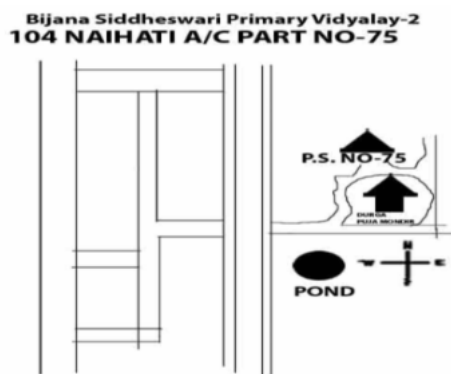

Nazri Naksha