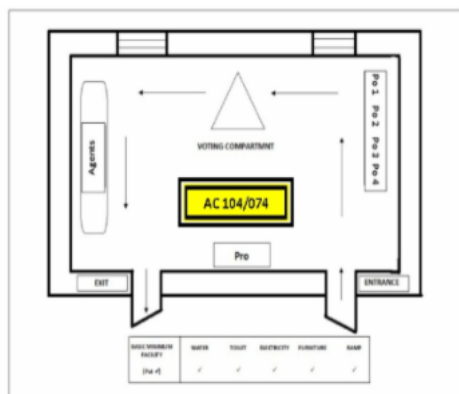

Cad View

Key MAP View