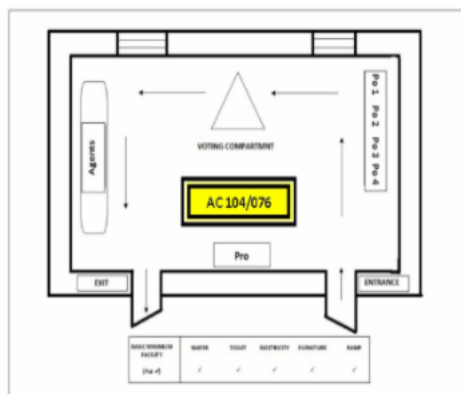

নির্বাচক নিবন্ধন আধিকারিকের স্বাক্ষর

Nazri Naksha

Google Map View

Polling Station Building Front View

Polling Station Front View

Cad View

Key MAP View

বিধানসভা নির্বাচনক্ষেত্রের নং, নাম : 104-নৈহাটী  
ভাগ নং, নাম : 1-মল্লিক পাড়া (বিজনা).