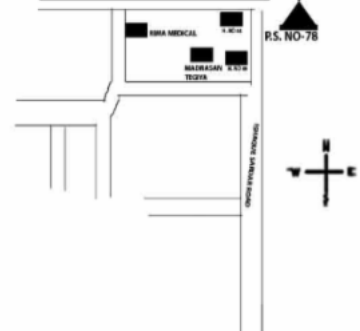

নির্বাচক নিবন্ধন আধিকারিকের স্বাক্ষর

Nazri Naksha

Google Map View

Polling Station Building Front View

Polling Station Front View

Cad View

Key MAP View

Ishak Sardar G. S. F. P. School -2
104 NAIHATI A/C PART NO-78