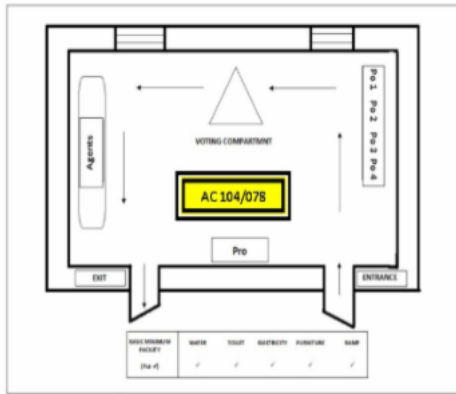

নির্বাচক নিবন্ধন আধিকারিকের স্বাক্ষর

Nazri Naksha

Google Map View

Polling Station Building Front View

Polling Station Front View

Cad View

Key MAP View

Ishak Sardar G. S. F. P. School -2
104 NAIHATI A/C PART NO-78