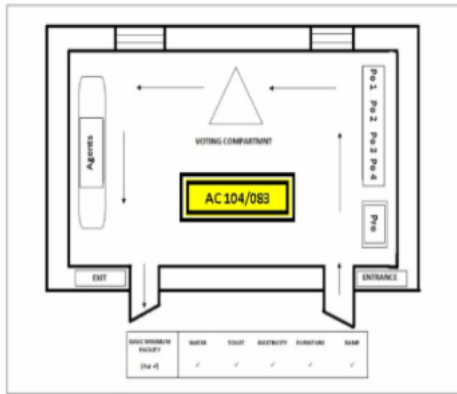

নির্বাচক নিবন্ধন আধিকারিকের স্বাক্ষর

Nazri Naksha

Google Map View

Polling Station Building Front View

Polling Station Front View

Cad View

Key MAP View

বিধানসভা নির্বাচনক্ষেত্রের নং, নাম : 104-নৈহাটী
ভাগ নং, নাম : 1-প্যাটারসন রোড (আংশিক)