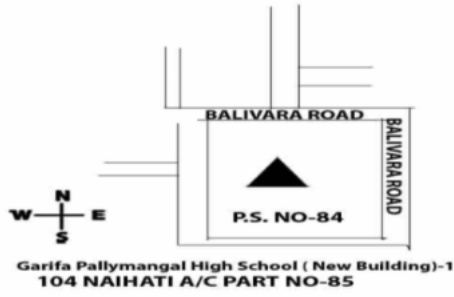

নির্বাচক নিবন্ধন আধিকারিকের স্বাক্ষর

Nazri Naksha

Google Map View

Polling Station Building Front View

Polling Station Front View

Cad View

Key MAP View

বিধানসভা নির্বাচনক্ষেত্রের নং, নাম : 104-নৈহাটী
ভাগ নং, নাম : 1-প্যাটারসন রোড (আংশিক)