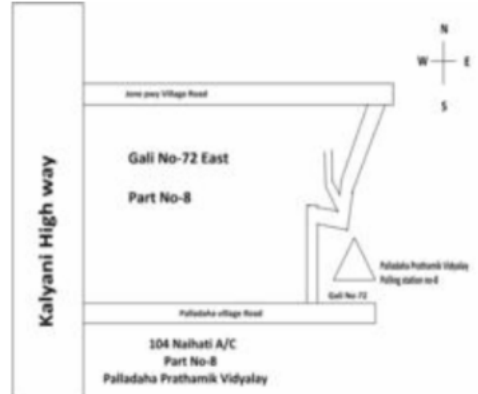

নির্বাচক নিবন্ধন আধিকারিকের স্বাক্ষর

Nazri Naksha

Google Map View

Polling Station Building Front View

Polling Station Front View

Cad View

Key MAP View

বিধানসভা নির্বাচনক্ষেত্রের নং, নাম : 104-নৈহাটী  
ভাগ নং, নাম : 1-72 নং গলি পাল্লাদহ ( পশ্চিম অংশ )