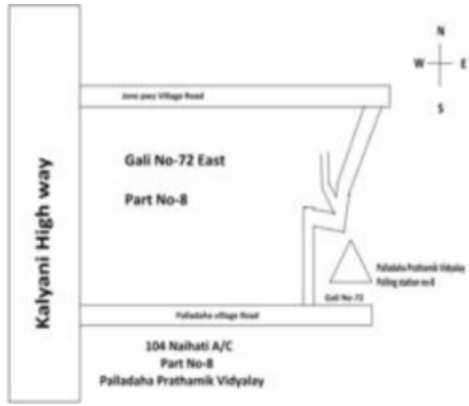

নির্বাচক নিবন্ধন আধিকারিকের স্বাক্ষর

Nazri Naksha

Google Map View

Polling Station Building Front View

Polling Station Front View

Cad View

Key MAP View

বিধানসভা নির্বাচনক্ষেত্রের নং, নাম : 104-নৈহাটী  
ভাগ নং, নাম : 1-72 নং গলি পাল্লাদহ ( পশ্চিম অংশ )