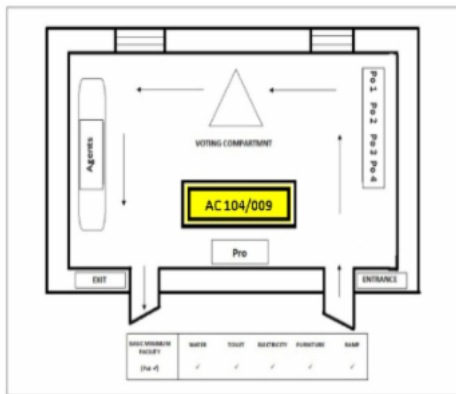

নির্বাচক নিবন্ধন আধিকারিকের স্বাক্ষর

Nazri Naksha

Google Map View

Polling Station Building Front View

Polling Station Front View

Cad View

Key MAP View

বিধানসভা নির্বাচনক্ষেত্রের নং, নাম : 104-নৈহাটী  
ভাগ নং, নাম : 1-72 নং গলি পাল্লাদহ ( পশ্চিম অংশ )