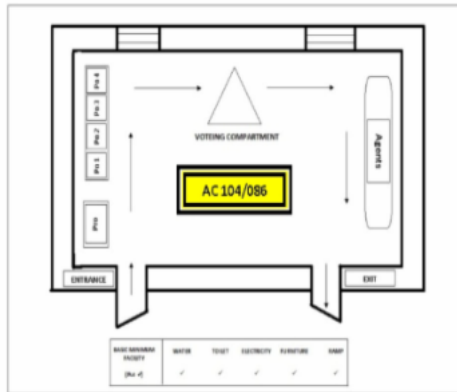

নির্বাচক নিবন্ধন আধিকারিকের স্বাক্ষর

Nazri Naksha

Google Map View

Polling Station Building Front View

Polling Station Front View

Cad View

Key MAP View

বিধানসভা নির্বাচনক্ষেত্রের নং, নাম : 104-নৈহাটী
ভাগ নং, নাম : 1-বিবেকানন্দ পল্লী(আংশিক)