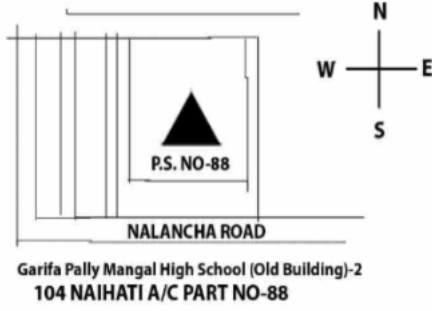

নির্বাচক নিবন্ধন আধিকারিকের স্বাক্ষর

Nazri Naksha

Google Map View

Polling Station Building Front View

Polling Station Front View

Cad View

Key MAP View

বিধানসভা নির্বাচনক্ষেত্রের নং, নাম : 104-নৈহাটী
ভাগ নং, নাম : 1-বিবেকানন্দ পল্লী(আংশিক)